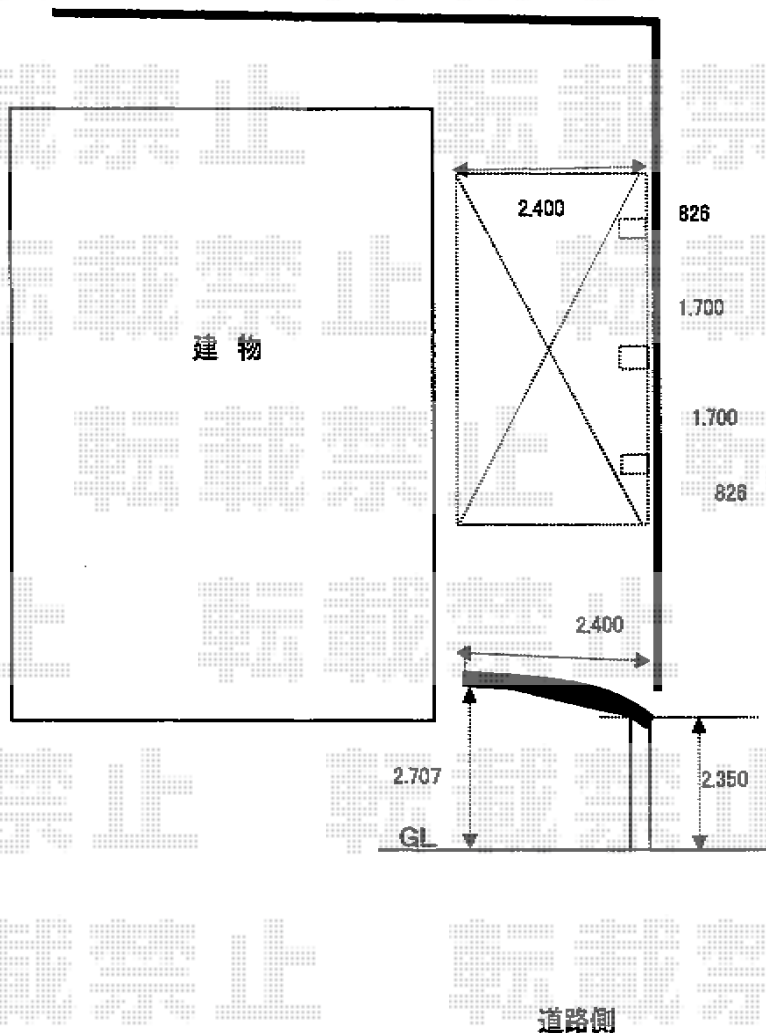

カーポート 施工概略図

YKK AP レイナポートグラン50 積雪~50cm対応
幅= 2,400mm
奥行= 5,052mm
色: ブラウン
屋根材: 熱線遮断ポリカーボネート(クリアマット)
柱仕様: ハイルフ柱仕様(有効高 約2,350mm)

※既存柱跡を、避けて、新規カーポート位置を決める。

2014-10-250018

担当者

塚田