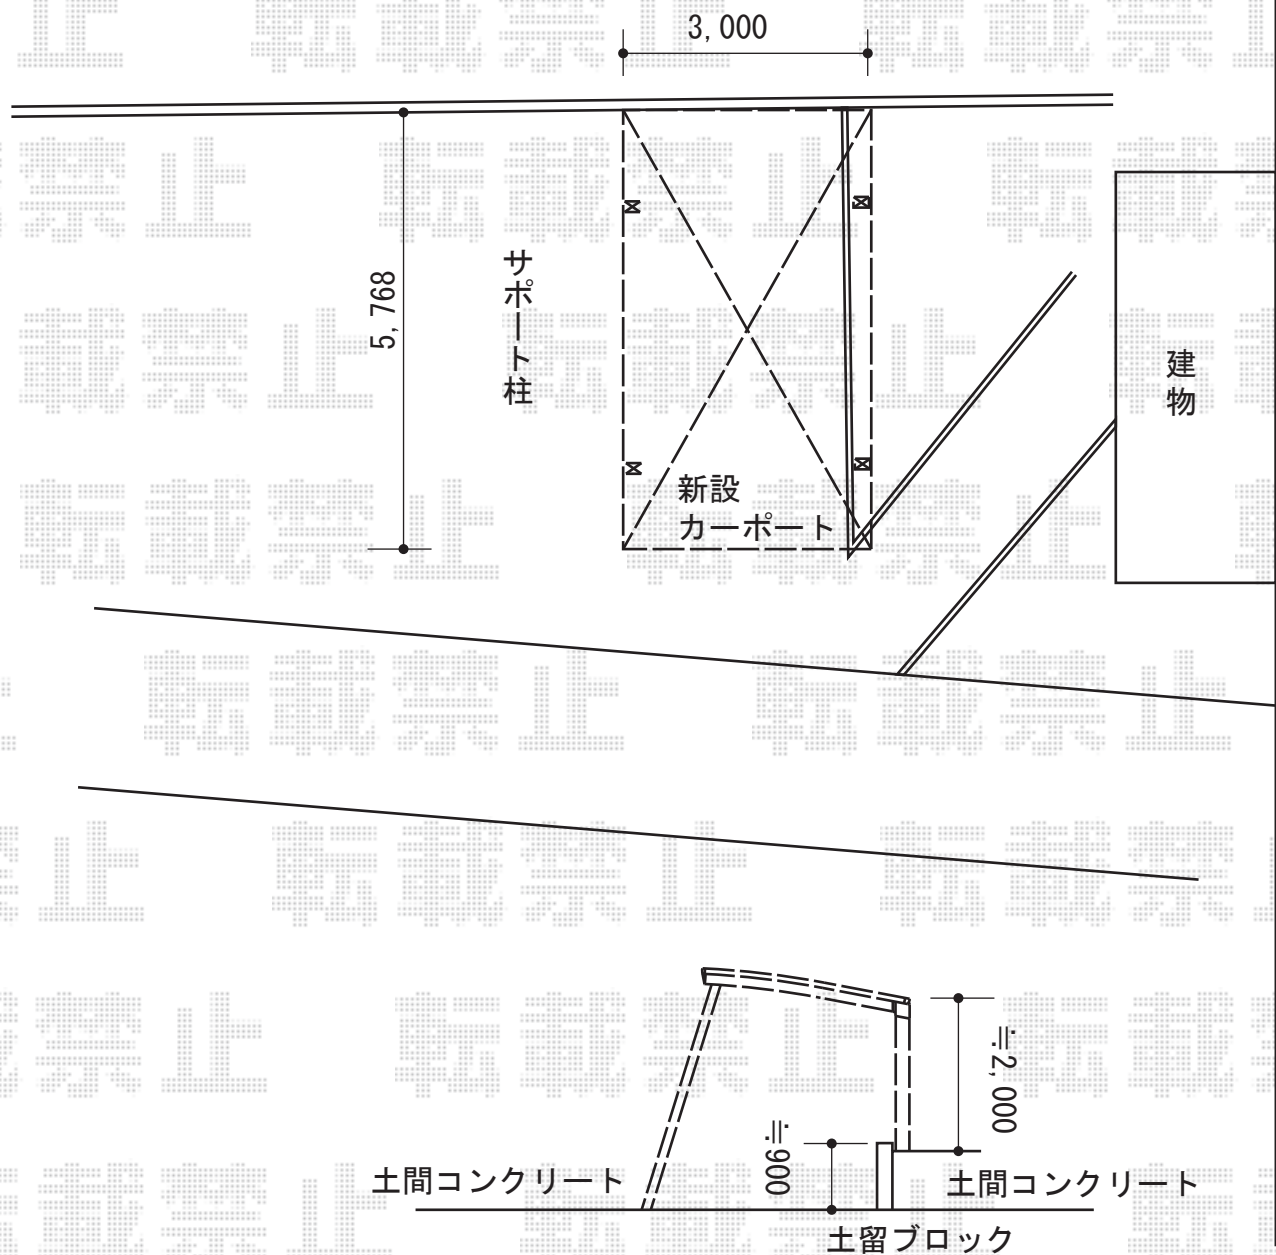

カーポート工事 施工概略図

YKK AP レイナポートグラン 積雪~20cm対応
幅= 3,000mm
奥行= 5,768mm
色： プラチナステン
屋根材： ポリカーボネート（アースブルー）
柱仕様： 標準柱仕様（有効高 約2,000mm）

YKK AP レイナポートグラン 着脱式サポート 標準柱仕様 2本入り×1セット
色： プラチナステン

2014-10-250022

担当者

酒井