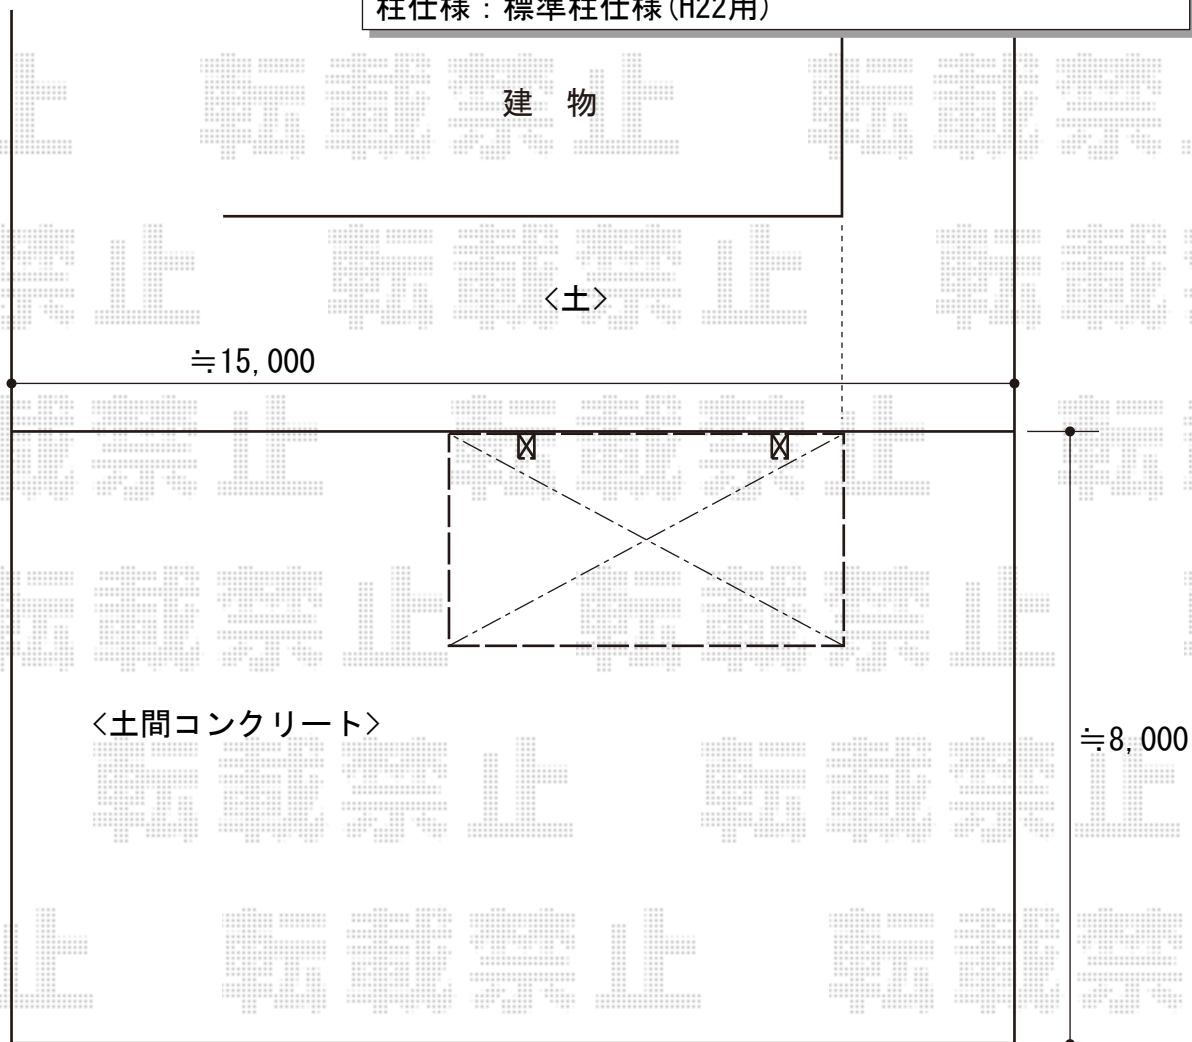

カーポート工事 施工概略図

三協アルミ スマット 積雪～20cm対応
幅=2,767mm
奥行=4,382mm
色：サンシルバー
屋根材：熱線遮断FRP板（かすみ調）
柱仕様：標準柱仕様（有効高 約2,200mm）

三協アルミ スマット用 着脱式サポートセット 1セット
奥行サイズ：奥行44用
間口サイズ：間口28用
色：サンシルバー
柱仕様：標準柱仕様（H22用）

2014-10-250035

担当者

酒井