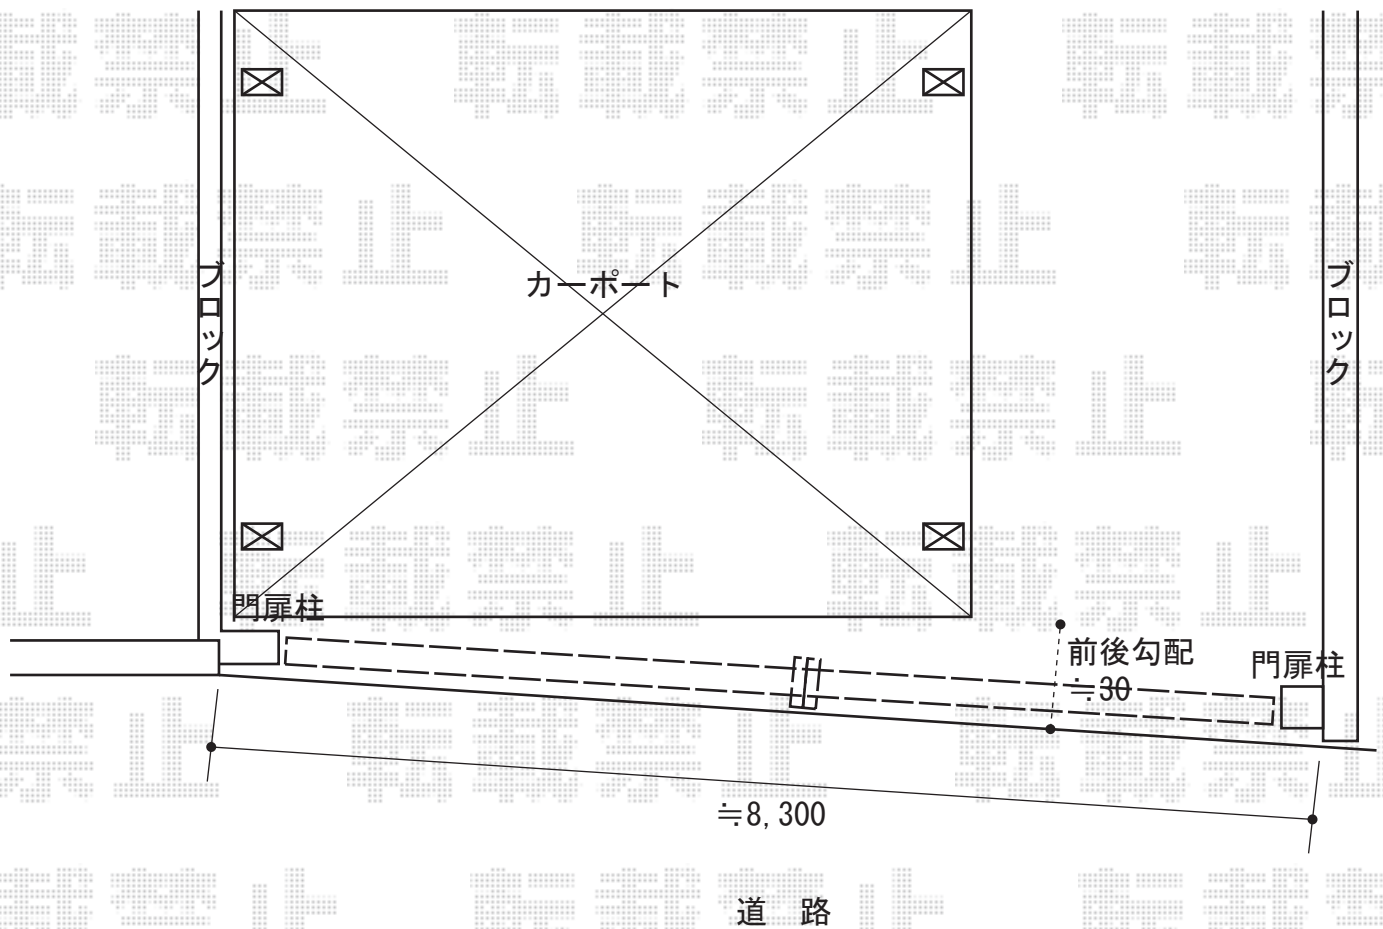

カーゲート工事 施工概略図

Value Select トリップゲート RB型 ノンレール 両開き 88W(44S+44M)
開口幅= 8,632mm
全幅= 8,732mm
たたみ幅= 479.5×2mm
高さ= 1,200mm
色: ステンカラー
キャスター数: 6箇所
落棒数: 4本

2014-10-250061

担当者

松本