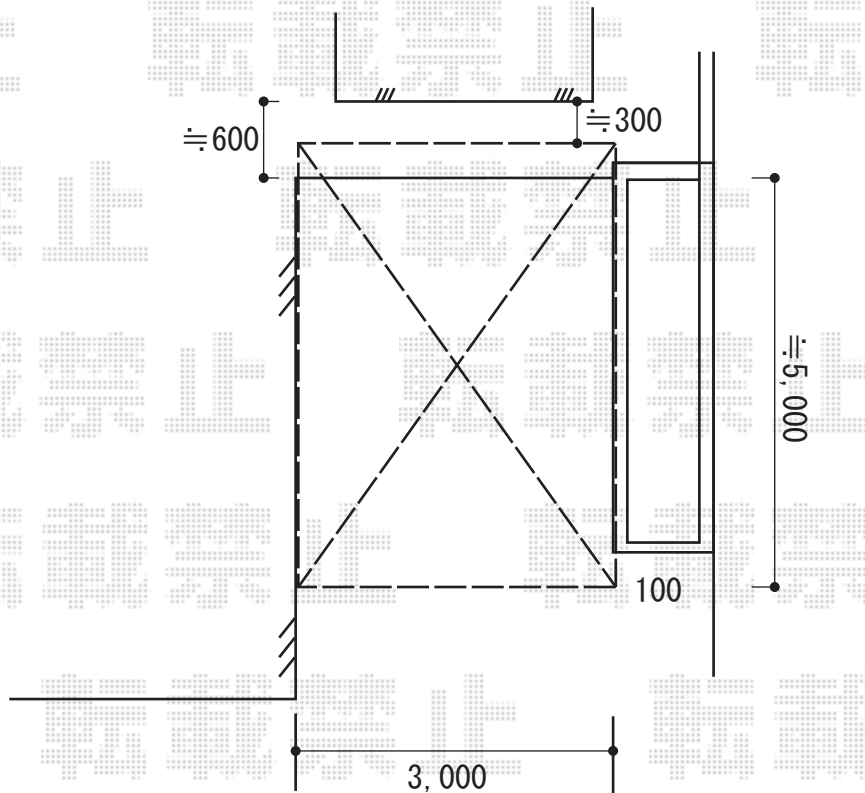

カーポート工事 施工概略図

YKK AP レイナポートグラン 積雪~20cm対応

幅= 3,000mm

奥行= 5,400mm

色： プラチナステン

屋根材： 熱線遮断ポリカーボネート（アースブルーマット調）

柱仕様： 標準柱仕様（有効高 約2,000mm）

YKK AP レイナポートグラン 着脱式サポート 標準・ハイルーフ兼用 2本入り×1セット

色： プラチナステン

2014-10-250104

担当者

酒井