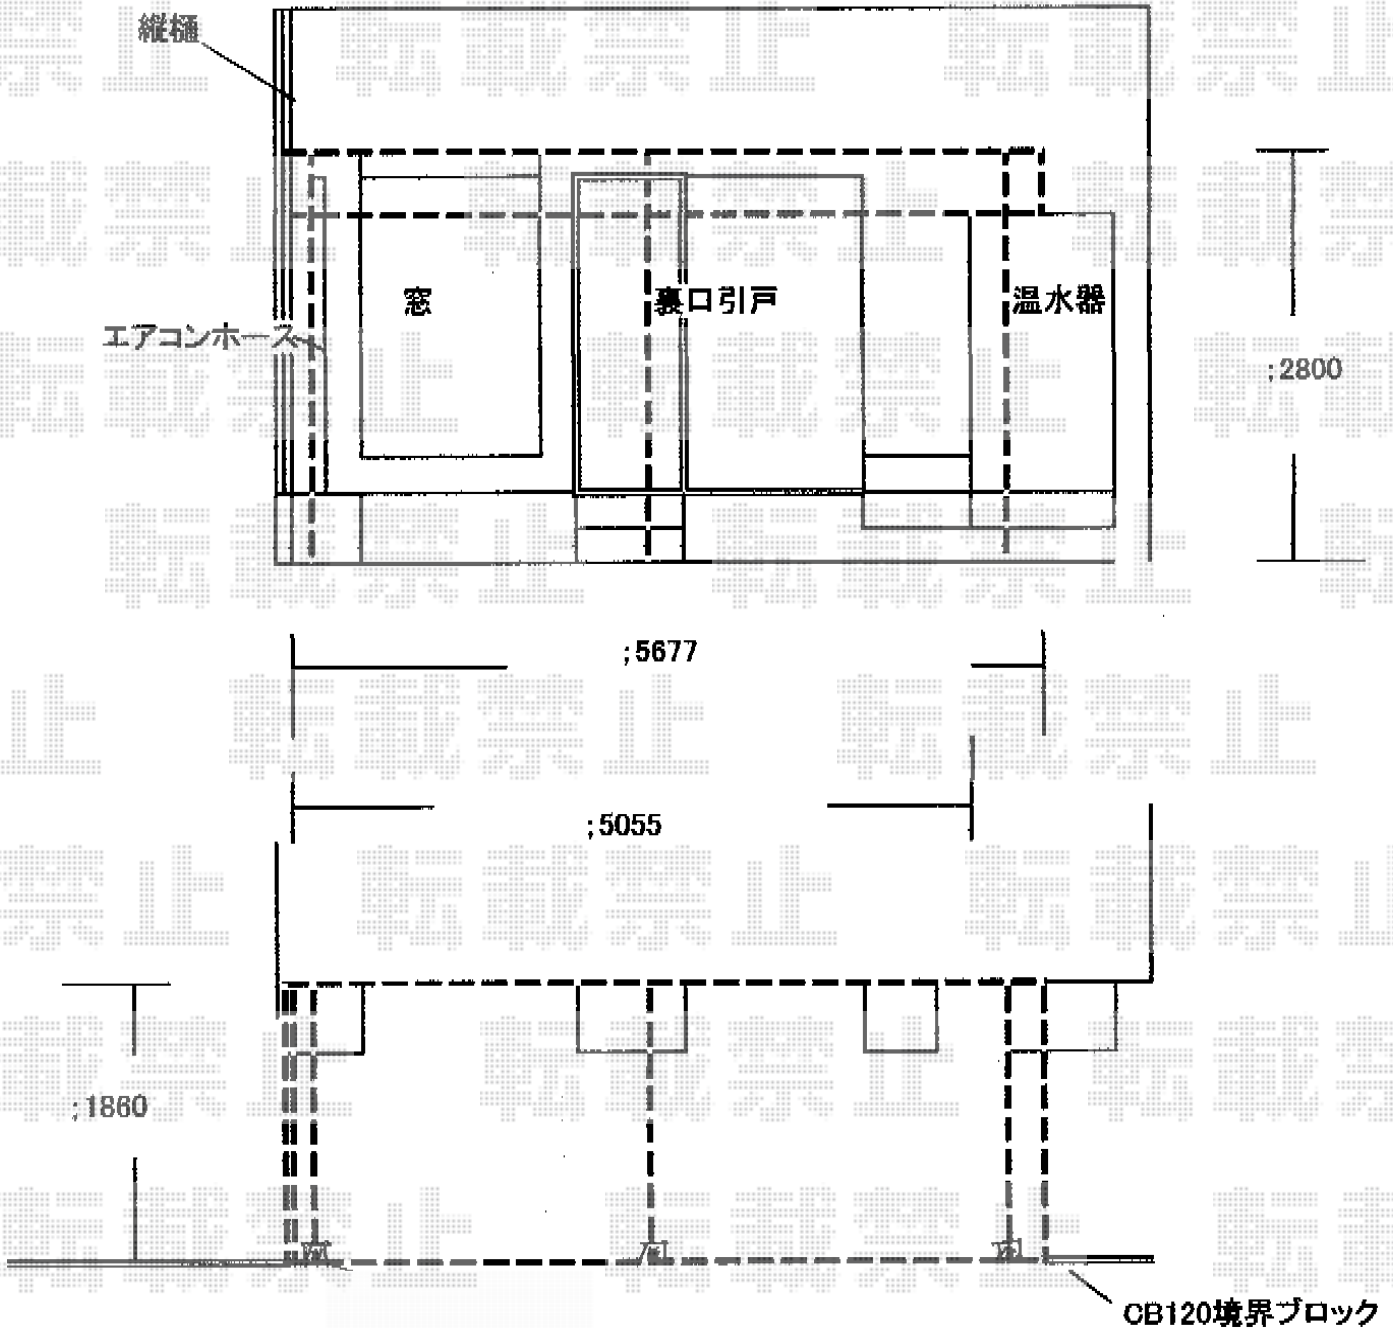

テラス屋根 施工概略図

トステム エックスルーフ 独立前上がり テラスタイプ 連棟 積雪～20cm対応  
 間口= 3.0間[1.5間+1.5間] (柱芯々5,424mm 屋根幅5,677mm)  
 出幅= 6尺 (1,836mm)  
 色: シャイングレー  
 屋根材: ポリカーボネート (クリアマット・すりガラス調)  
 柱仕様: ロング柱24 (有効高 約2,400mm)

トステム エックスルーフ用壁付け物干しセット  
 仕様: 【仮】標準 2本入り  
 色: シャイングレー  
 追加部材: 物干し取り付け材セット(2本入り用)

トステム 隙間ふさぎ材セット  
 仕様: L:2,818(1.0間・1.5間兼用)  
 色: シャイングレー  
 数量: 2セット

2014-10-250108

担当者

谷