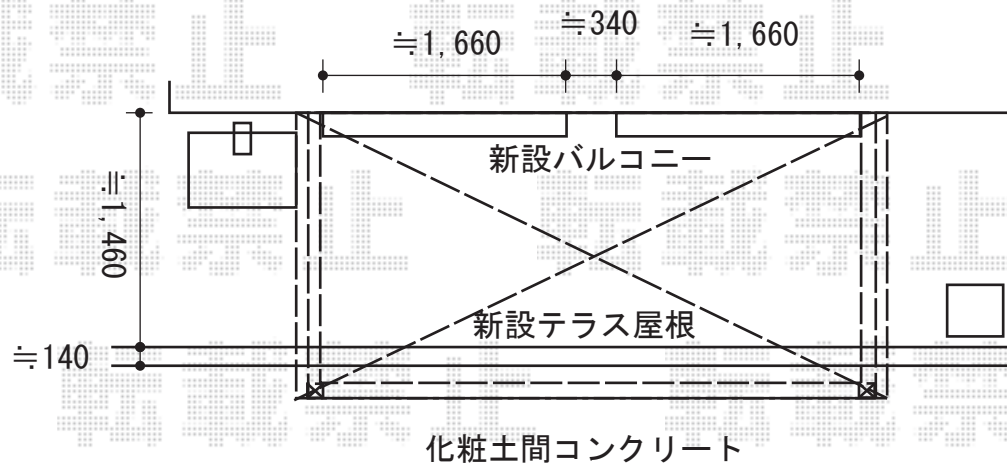

エクステリア商品 施工概略図

トステム ビューステージスタイル 縦太格子 単体 庭置き式  
 間口=メーター4000 (4,050mm)  
 出幅=6尺 (1,785mm)  
 色: シャイングレー  
 床材: グレー (塩ビデッキボード)  
 柱仕様: 柱建てタイプ

トステム ライザーテラスII F型 テラスタイプ 単体 積雪~20cm対応  
 間口=メーター4000 (柱芯々3,800mm 屋根幅4,020mm)  
 出幅=6尺 (1,785mm)  
 色: シャイングレー  
 屋根材: ポリカーボネート (ブルースモーク)  
 柱仕様: 柱位置固定タイプ (柱2本)  
 施工方法: 上止め仕様  
 オプション: 吊り下げ物干し 標準 2本入/物干し取付棧