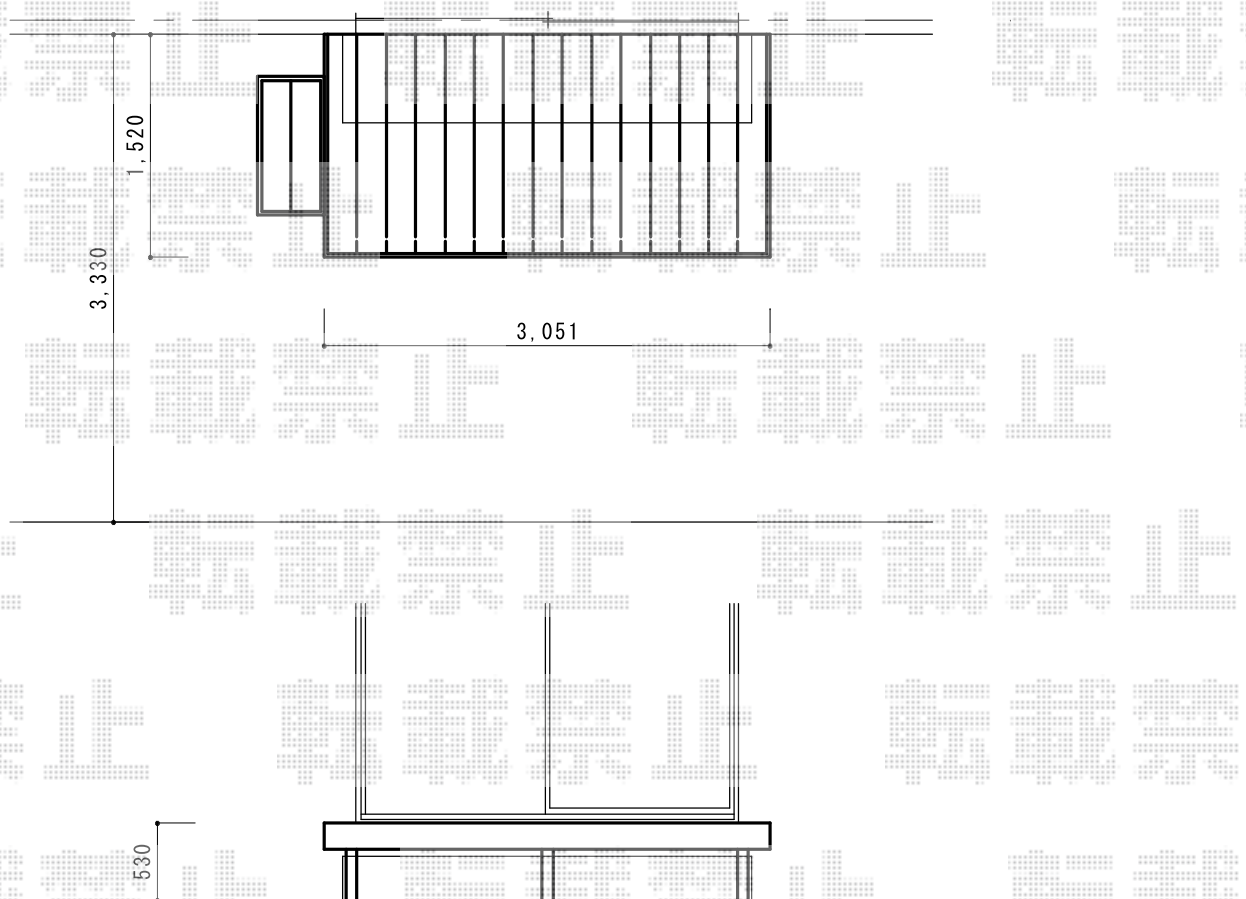

リウッドデッキ 200 施工概略図

YKK AP リウッドデッキ 200

間口= 約3,051mm

出幅= 5尺 (1,520mm)

色 : ナチュラルブラウン

床板 : 縦貼り

幕板 : 標準幕板

束柱 : Sタイプ(550mm) (色 : カームブラック)

YKK AP リウッドデッキ 200 独立式 リウッドステップ 2型

色 : 本体 : ナチュラルブラウン 束柱 : カームブラック

2014-10-250157

担当者

大藤