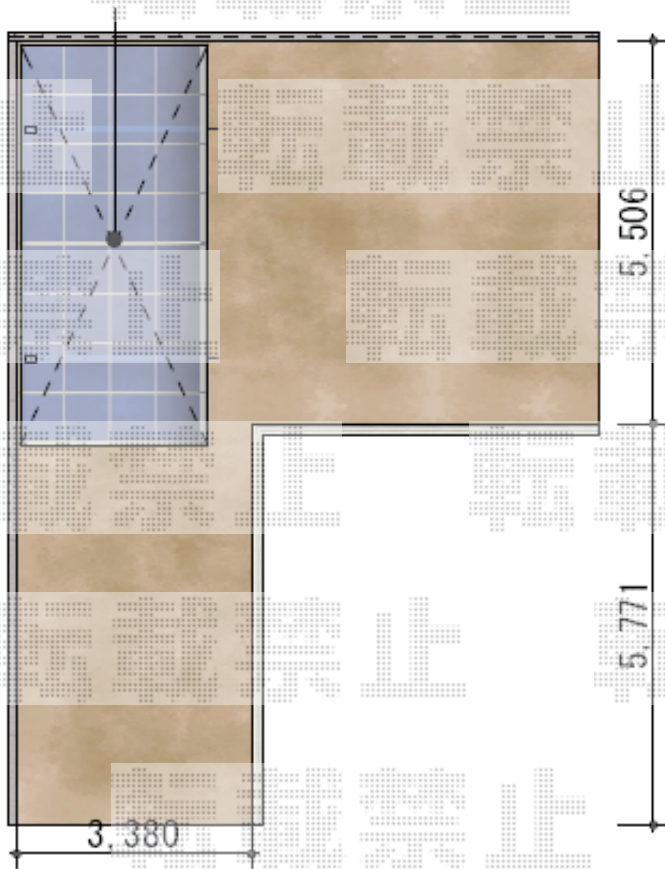

# カーポート工事 施工概略図

YKK AP レイナキャップポートグラン 積雪~20cm対応  
幅= 2,702mm  
奥行= 5,768mm  
色： プラチナステン  
屋根材： 熱線遮断ポリカーボネート（アースブルーマット調）  
柱仕様： ハイルフ柱仕様（有効高 約2,350mm）

YKK AP レイナキャップポートグラン 着脱式サポート ハイルフ柱仕様用 2本入り×1セット  
色： プラチナステン