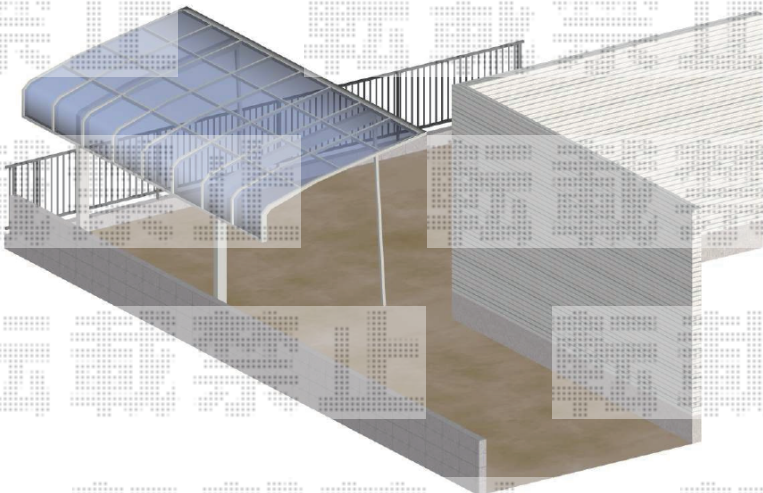

# カーポート工事 施工概略図

YKK AP レイナキャップポートグラン 積雪~20cm対応  
幅= 2,702mm  
奥行= 5,768mm  
色： プラチナステン  
屋根材： 熱線遮断ポリカーボネート（アースブルーマット調）  
柱仕様： ハイルフ柱仕様（有効高 約2,350mm）

YKK AP レイナキャップポートグラン 着脱式サポート ハイルフ柱仕様用 2本入り×1セット  
色： プラチナステン