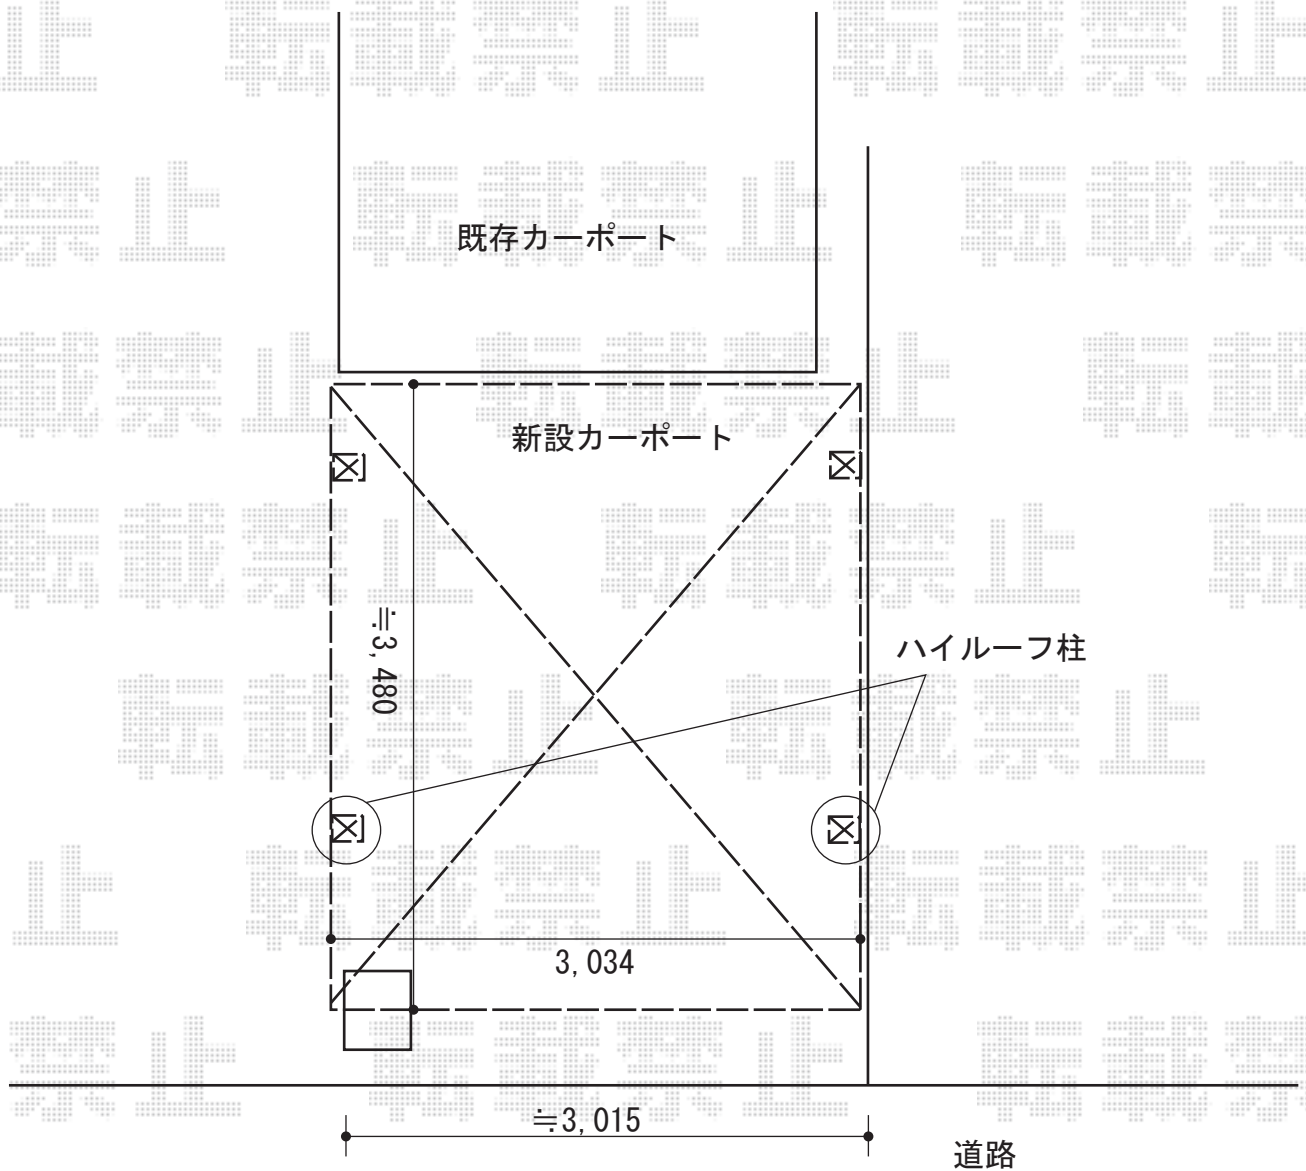

カーポート 施工概略図

YKK AP レイナワンポートグラン 積雪～20cm対応
幅= 3,034mm
奥行= 5,052mm
色： プラチナステン
屋根材： 熱線遮断ポリカーボネート(クリアマット)
柱仕様： ハイルフ柱仕様 (有効高 約2,300mm) × 2
柱仕様： 標準柱仕様 (有効高 約2,000mm) × 2

2014-10-250180

担当者

塚田