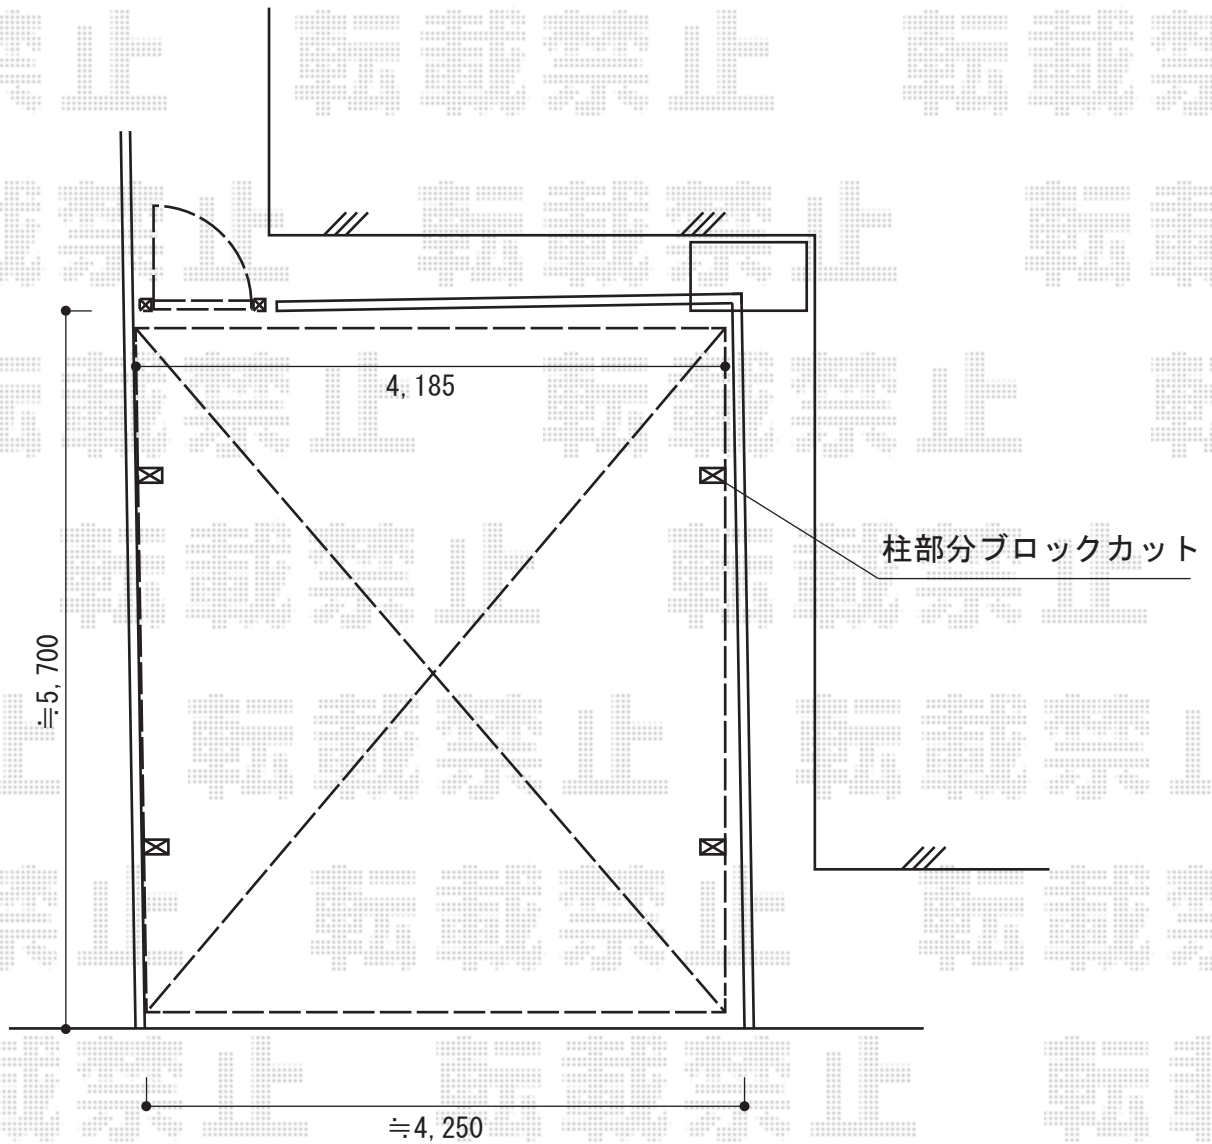

カーポート工事 施工概略図

YKK AP レイナツインポートグラン 積雪～20cm対応
幅= 4,185mm
奥行= 5,768mm
色： プラチナステン
屋根材： 熱線遮断ポリカーボネート(クリアマット)
柱仕様： ハイルーフ柱仕様 (有効高 約2,350mm)

YKK AP レイナツインポートグラン用 サイドパネル
奥行サイズ： 長さ57用
高さ： 836mm
色： プラチナステン
パネル材： 熱線遮断ポリカーボネート(クリアマット)
柱仕様： ハイルーフ柱仕様 (間柱：1本)