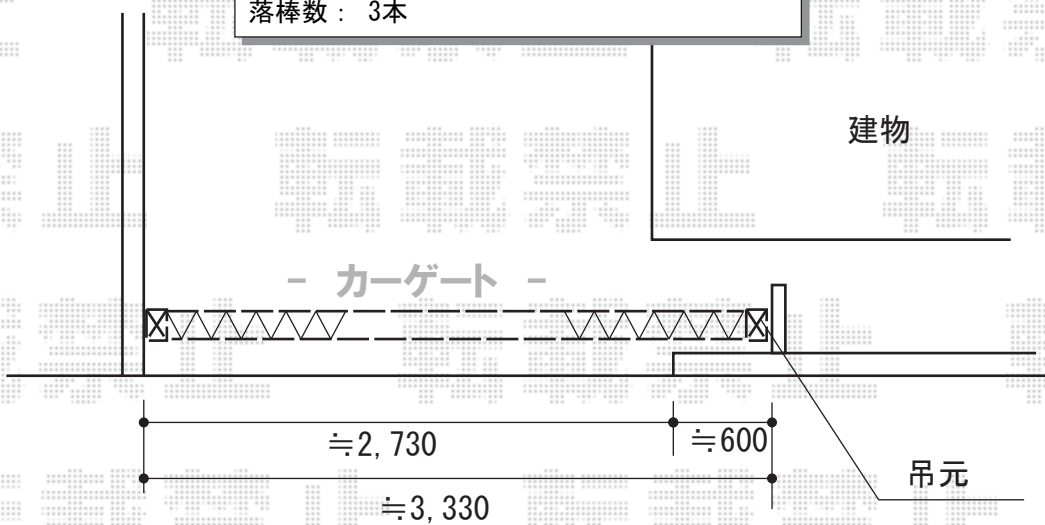

TOEX ハイミレーヌ2型フェンス フリーポールタイプ
 本体1枚 (W×H) = (1,976×600mm) × 5枚
 柱仕様: T-6×8本
 PF部品セット: 8セット
 PF目隠しコーナー継手: T-6×2本
 PFキャップ: 1セット
 色: ブロンズ

YKK AP レイオス2型 ノンレール 片開き 37S
 開口幅= 3,607mm
 全幅= 3,707mm
 たたみ幅= 597mm
 高さ= 柱:1,370mm 扉:1,350mm
 色: ブラウン
 キャスター数: 3箇所
 落棒数: 3本