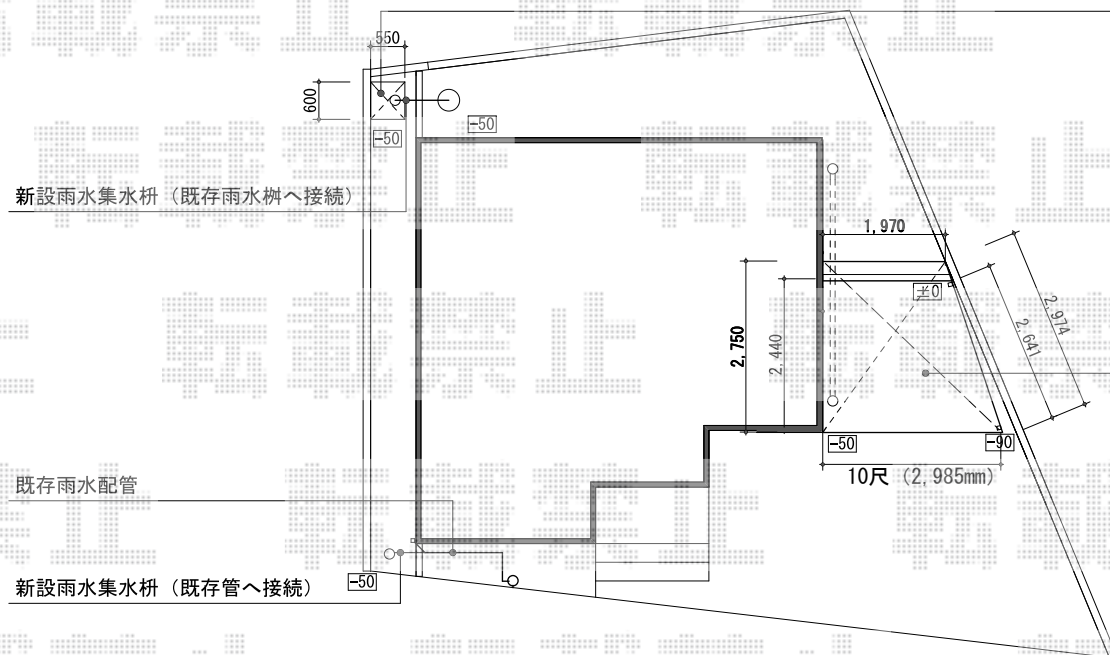

テラス屋根・物置 施工概略図

稲葉物置 アイビーストッカー
 間口= 600mm
 奥行= 550mm
 高さ= 1,592mm
 色：プレミアムグレー
 屋根タイプ：標準型
 耐荷重タイプ：一般型
 棚タイプ：全面棚タイプ
 数量：1台

トステム ライザーテラスII F型 テラスタイプ 単体 積雪~20cm対応
 間口= 関東間1.5間 (柱芯々2,530mm 屋根幅2,750mm)
 出幅= 10尺 (2,985mm)
 色：ナチュラルシルバー
 屋根材：熱線吸収アクアポリカーボネート (ライトブルー)
 柱仕様：ロング柱・柱位置固定タイプ (柱2本)
 施工方法：上止め仕様
 追加部材：正面台形納まり部材一式