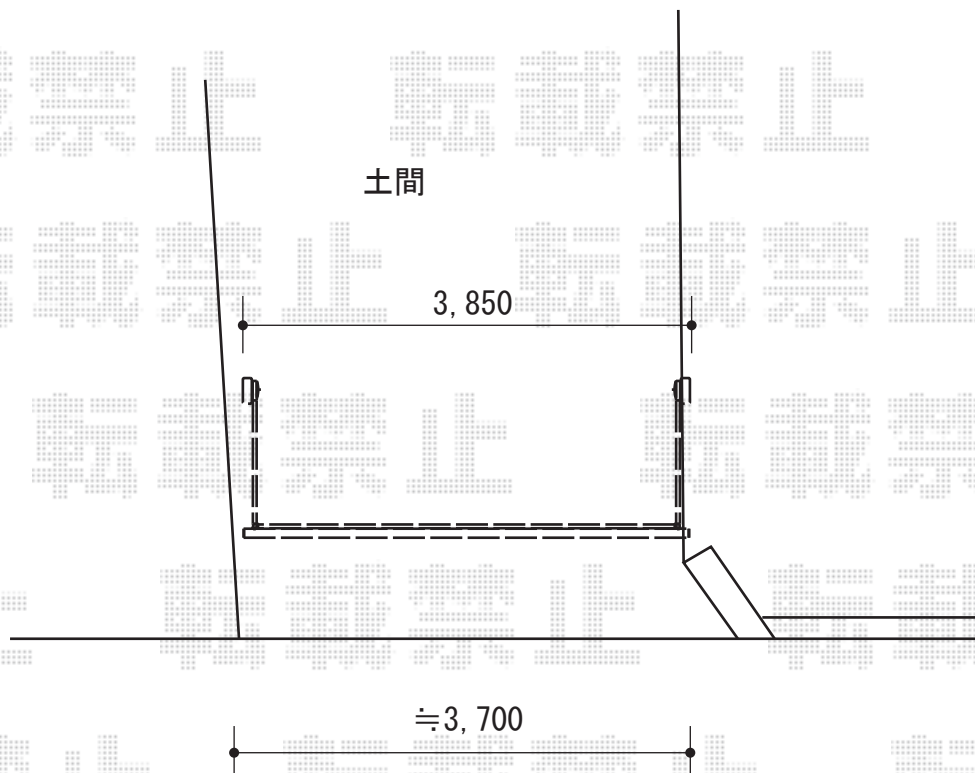

カーゲート工事 施工概略図

TOEX ワイドオーバードアS2型 手動式 39-12
本体 (W×H) = (3,850mm × 1,200mm)
色 : ブラック
柱仕様 : ハイローフ柱仕様 (有効通過高2,150mm)
駆動 : 手動式

2014-11-250443

担当者

松本