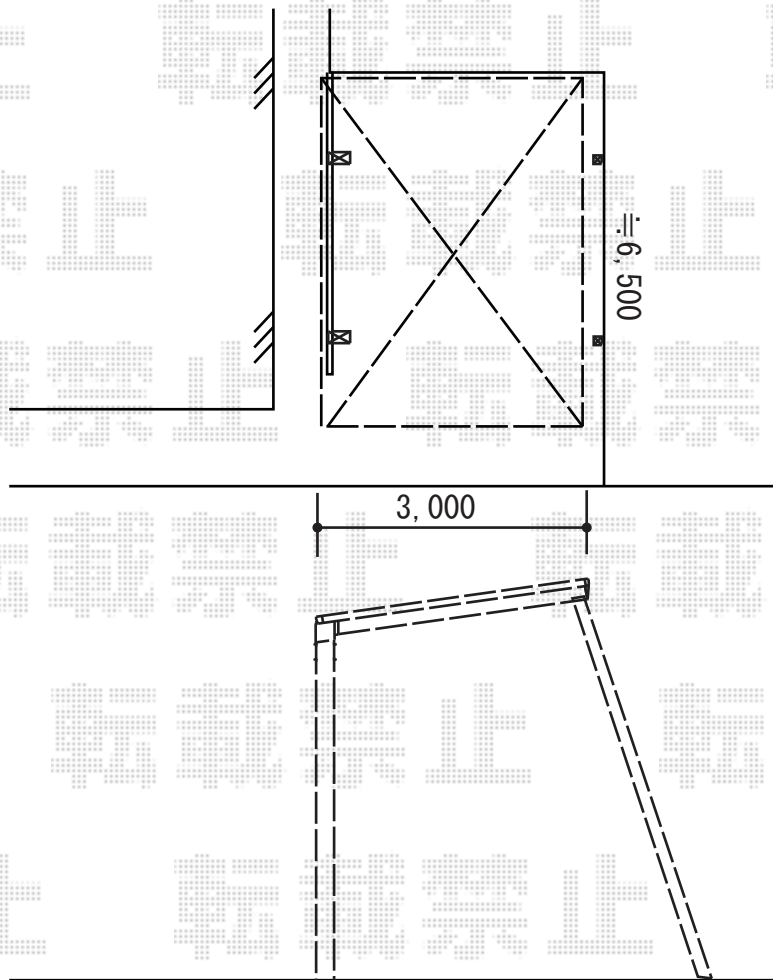

カーポート工事 施工概略図

YKK AP レイナポートグラン 積雪～20cm対応
幅= 3,000mm
奥行= 5,400mm
色： プラチナステン
屋根材： 熱線遮断ポリカーボネート(クリアマット)
柱仕様： ハイロング柱仕様(有効高 約2,800mm)

YKK AP レイナポートグラン ハイロング用 着脱式サポート 2本入り×1セット
色： プラチナステン

※最終的な設置場所につきましては、施工当日にて、
ご確認頂きますよう、宜しくお願い致します。