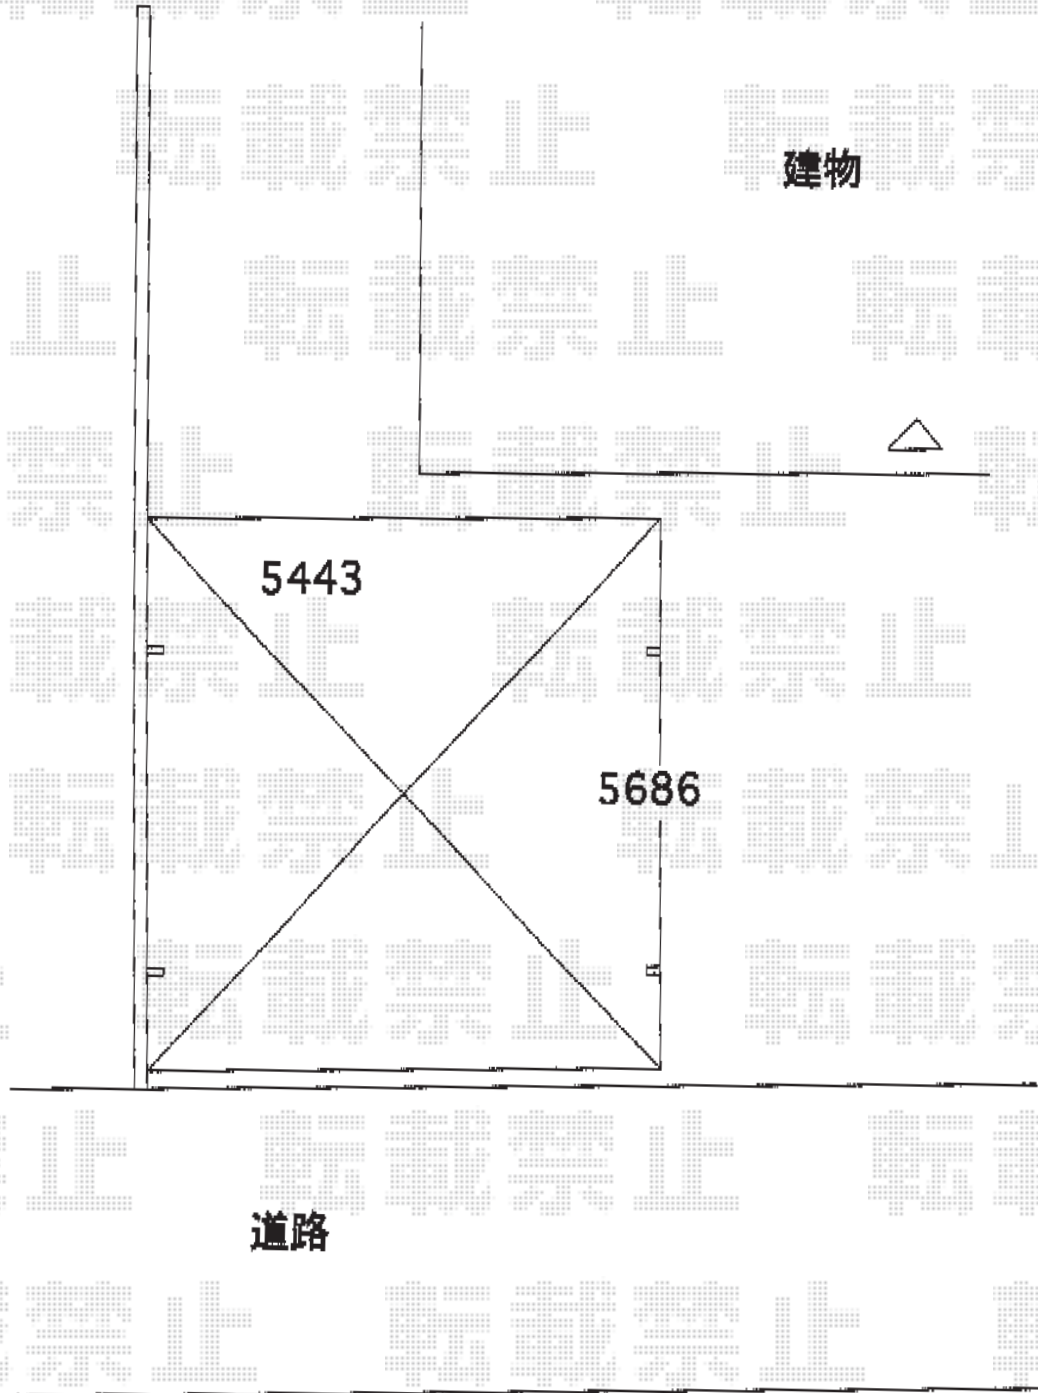

カーポート工事 施工概略図

トステム カーブポートシグマIII ワイド 積雪~20cm対応  
幅= 5,443mm  
奥行= 5,686mm  
色： シャイングレー  
屋根材： ガリレポリカ（クリアマット・すりガラス調）  
柱仕様： ロング柱23仕様（有効高 約2,300mm）

2014-11-250543

担当者

小林