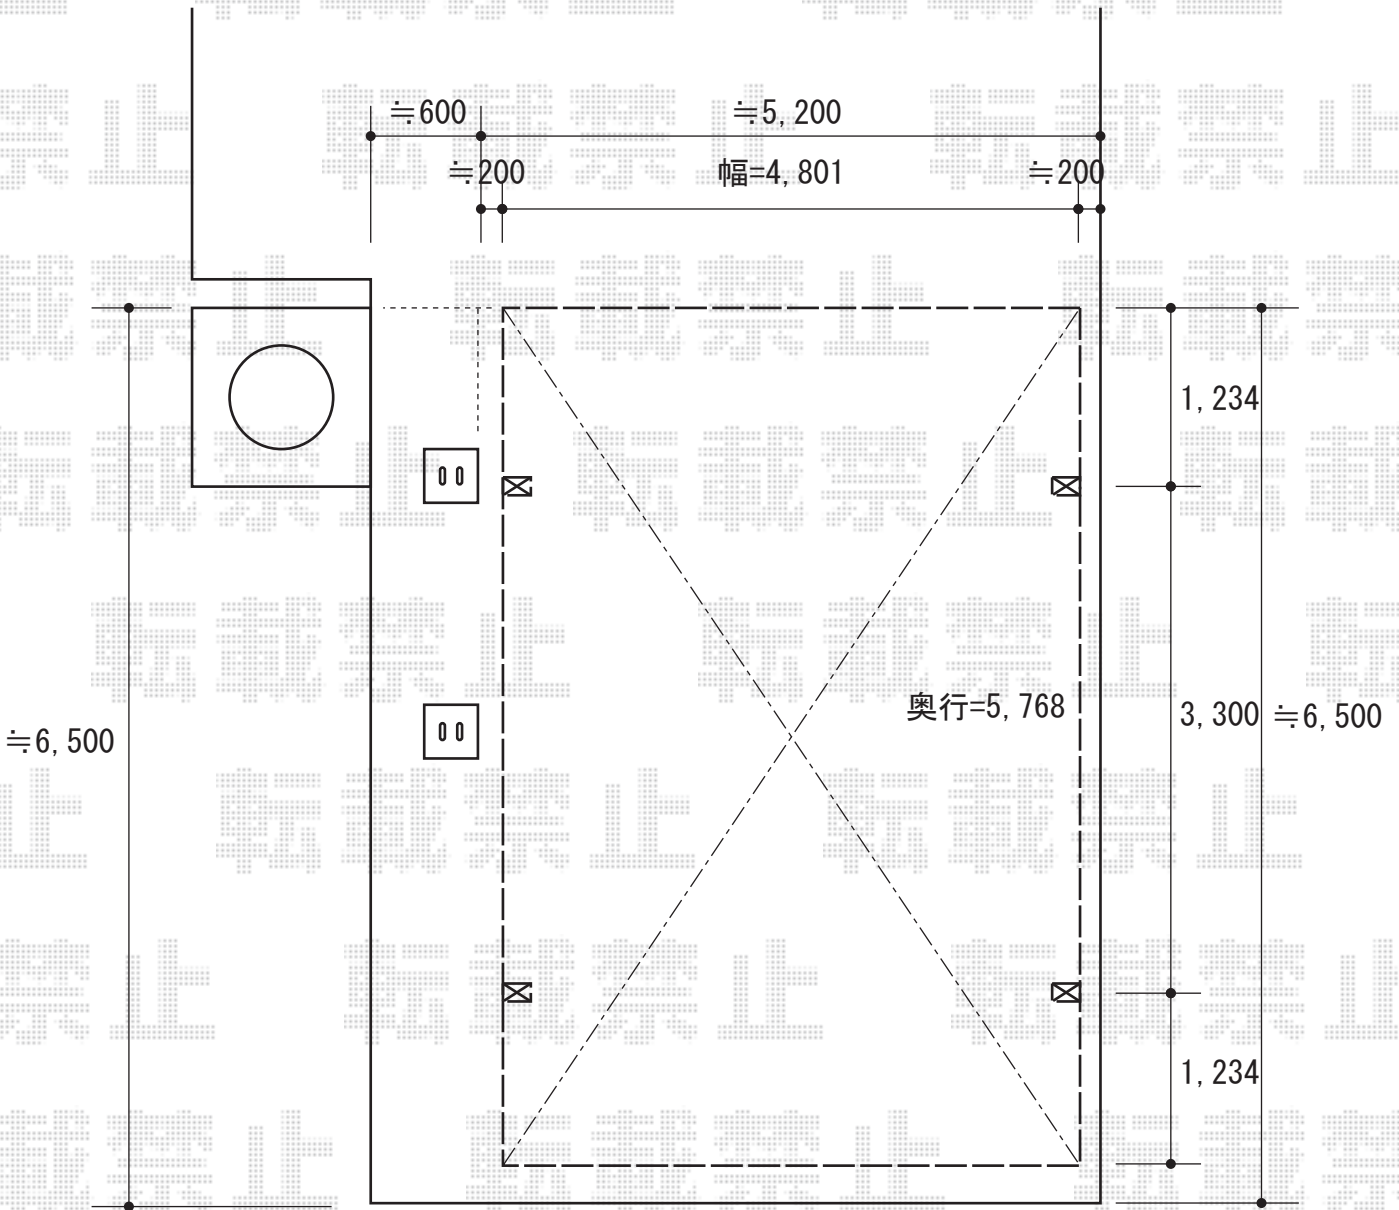

カーポート 施工概略図

YKK AP レイナツインポートグラン 積雪~20cm対応
 幅=4,801mm
 奥行=5,768mm
 色：プラチナステン
 屋根材：ポリカーボネート（アースブルー）
 柱仕様：ハイルフ柱仕様（有効高 約2,350mm）

| | | |
|----------------|-----|----|
| 2014-11-250562 | 担当者 | 白賀 |
|----------------|-----|----|