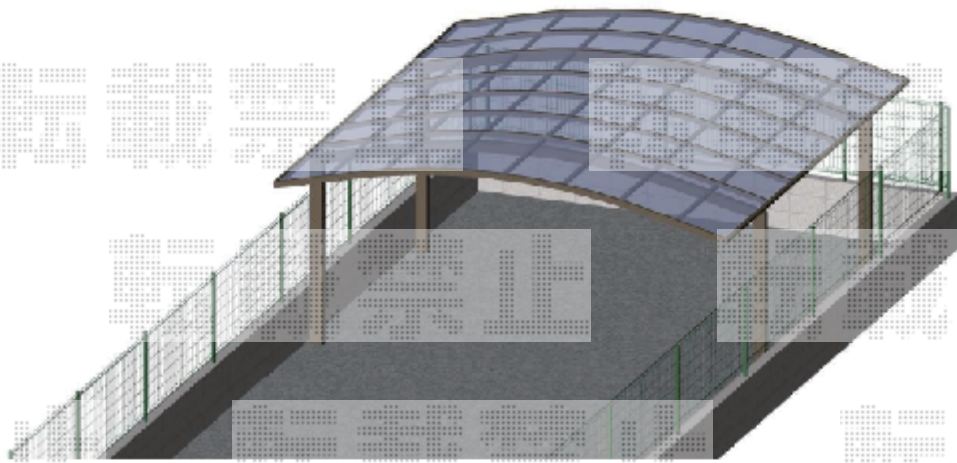

# カーポート工事 施工概略図

YKK AP 【A】 レイナツインポートグラン 積雪~20cm対応  
幅= 5,097mm  
奥行= 5,400mm  
色: ブラウン  
屋根材: 熱線遮断ポリカーボネート (アースブルーマット調)  
柱仕様: 標準柱仕様 (有効高 約2,000mm)

2014-11-250584

担当者

酒井