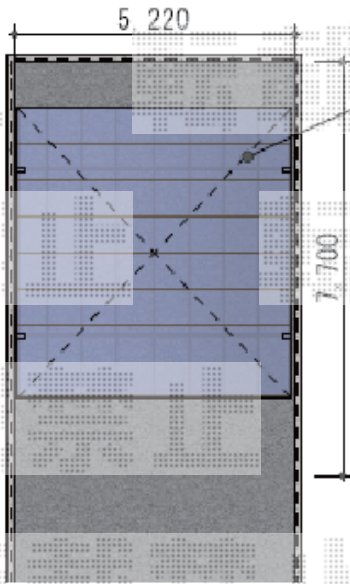

# カーポート工事 施工概略図

YKK AP 【A】 レイナツインポートグラン 積雪~20cm対応  
幅= 5,097mm  
奥行= 5,400mm  
色: ブラウン  
屋根材: 熱線遮断ポリカーボネート (アースブルーマット調)  
柱仕様: 標準柱仕様 (有効高 約2,000mm)

2014-11-250584

担当者

酒井