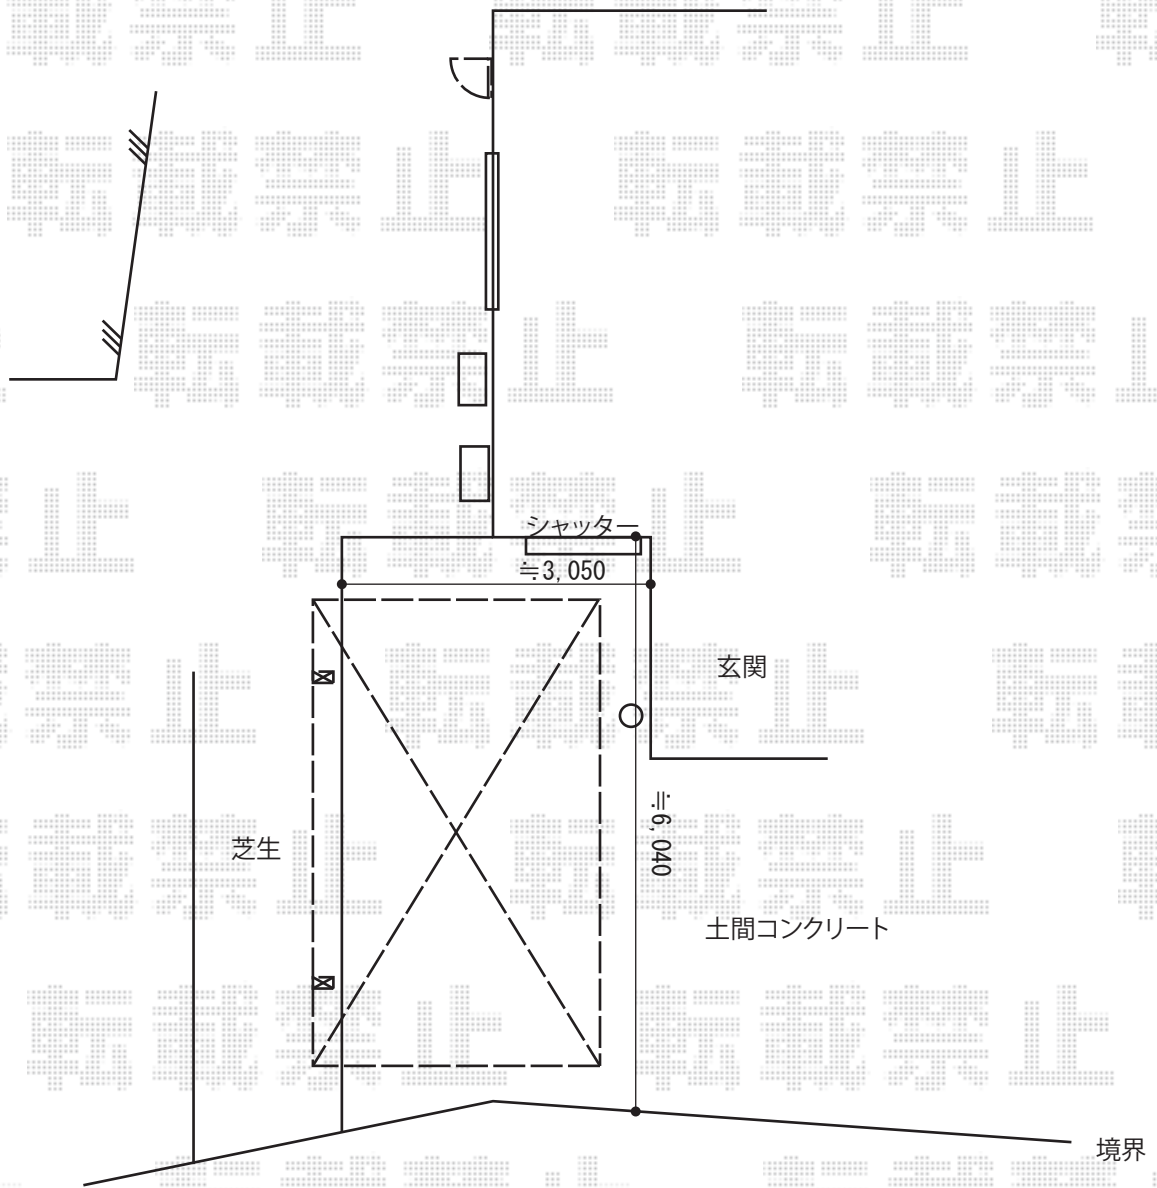

カーポート 施工概略図

YKK AP 【A】 レイナポートグラン 積雪~20cm対応  
幅= 3,000mm  
奥行= 5,400mm  
色: プラチナステン  
屋根材: 熱線遮断ポリカーボネート(クリアマット)  
柱仕様: ハイルーフ柱仕様(有効高 約2,350mm)

2014-11-250632

担当者

小林