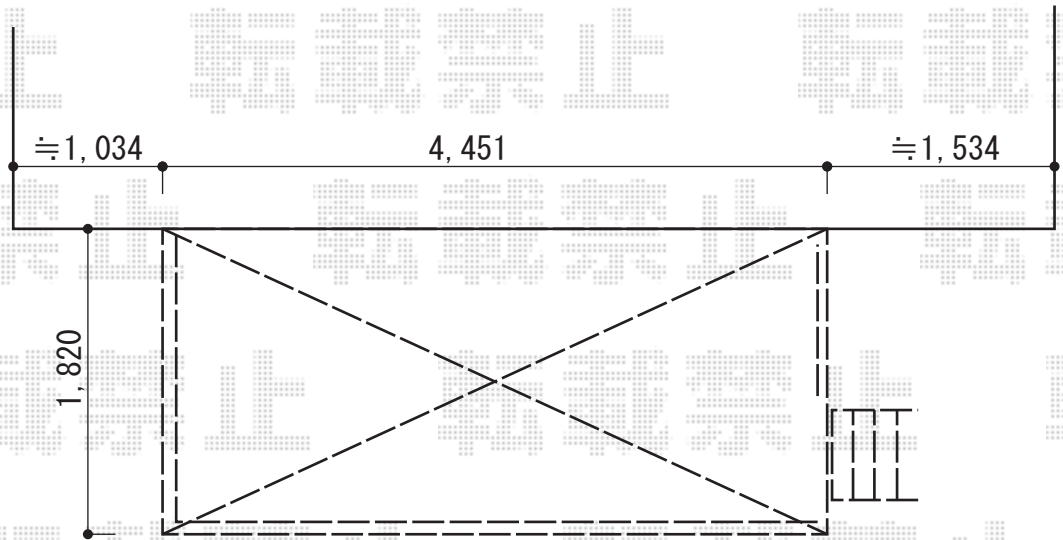

YKK AP リウッドデッキ 200
 間口= 2.5間 (4,451mm)
 出幅= 6尺 (1,820mm)
 色: ナチュラルブラウン
 床板: 縦貼り
 幕板: 標準幕板
 束柱: Lタイプ(850~1000mm) (色: 【仮】プラチナステン)

YKK AP 階段式リウッドステップ5型 Hタイプ 3段
 色: ナチュラルブラウン

YKK AP リウッドデッキフェンス1型<井桁格子> ※物品のみ
 本体1枚: T80・08用×4枚/10用×1枚/12用×2枚
 中柱: T80×4本
 端柱: T80×4本
 柱・90度専用角柱: T80×1本
 デッキ材補強材: 先付用×2セット
 色: ナチュラルブラウン