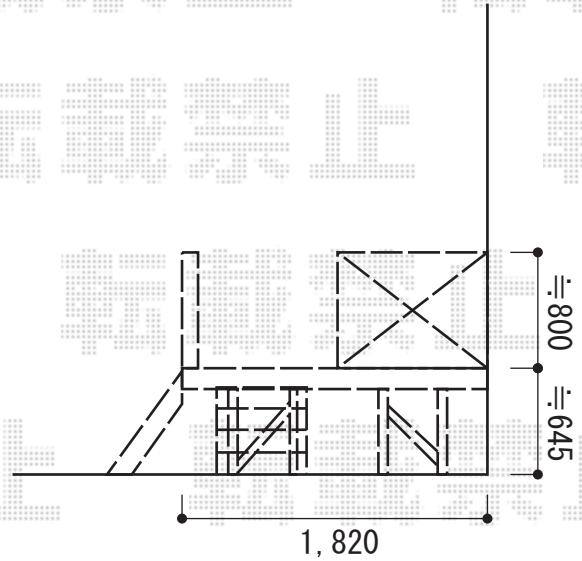

YKK AP リウッドデッキ 200
 間口= 2.5間 (4,451mm)
 出幅= 6尺 (1,820mm)
 色: ナチュラルブラウン
 床板: 縦貼り
 幕板: 標準幕板
 束柱: Lタイプ(850~1000mm) (色: 【仮】プラチナステン)

YKK AP 階段式リウッドステップ5型 Hタイプ 3段
 色: ナチュラルブラウン

YKK AP リウッドデッキフェンス1型<井桁格子> ※物品のみ
 本体1枚: T80・08用×4枚/10用×1枚/12用×2枚
 中柱: T80×4本
 端柱: T80×4本
 柱・90度専用角柱: T80×1本
 デッキ材補強材: 先付用×2セット
 色: ナチュラルブラウン