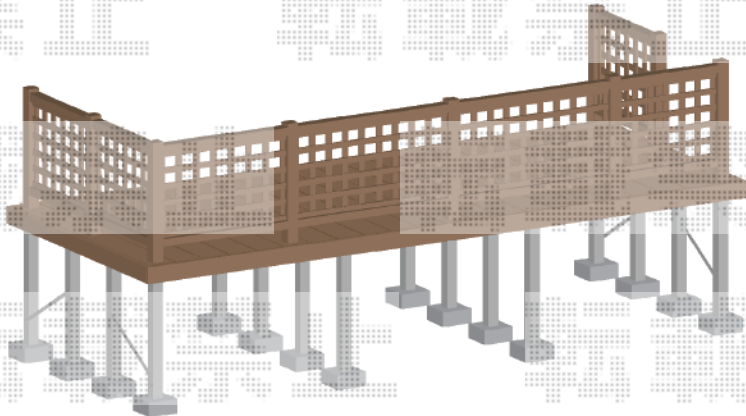

YKK AP リウッドデッキ 200
 間口= 2.5間 (4,451mm)
 出幅= 6尺 (1,820mm)
 色: ナチュラルブラウン
 床板: 縦貼り
 幕板: 標準幕板
 束柱: Lタイプ(850~1000mm) (色: 【仮】プラチナステン)

YKK AP 階段式リウッドステップ5型 Hタイプ 3段
 色: ナチュラルブラウン

YKK AP リウッドデッキフェンス1型<井桁格子> ※物品のみ
 本体1枚: T80・08用×4枚/10用×1枚/12用×2枚
 中柱: T80×4本
 端柱: T80×4本
 柱・90度専用角柱: T80×1本
 デッキ材補強材: 先付用×2セット
 色: ナチュラルブラウン

★イメージ図 (ステップは含まれておりません)

※デッキフェンスはお客様にてお取付を宜しくお願い致します

2014-11-250642

担当者

大藤