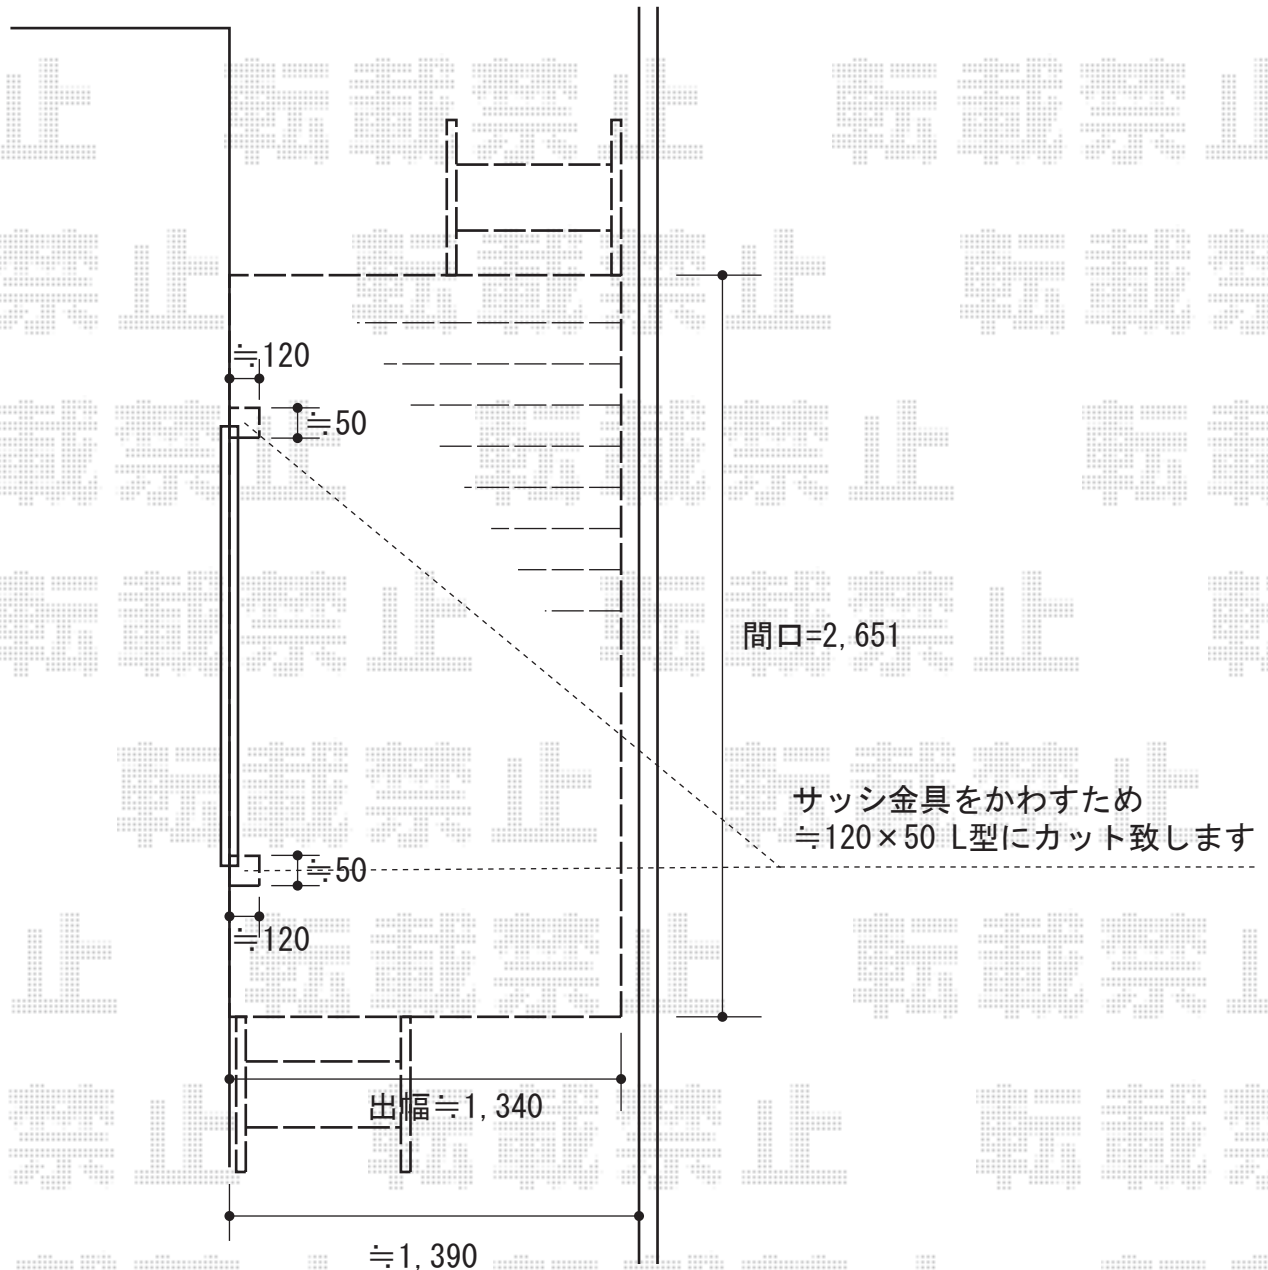

ウッドデッキ 施工概略図

YKK AP リウッドデッキ 200
間口= 1.5間 (2,651mm)
出幅= 5尺 (1,520mm)
色： レッドブラウン
床板： 縦貼り
幕板： 標準幕板
束柱： Hタイプ (550~700mm) (色： 未定)

YKK AP リウッドステップ5型 Hタイプ 3段仕様×2セット
色： レッドブラウン

2014-11-250667

担当者

大藤