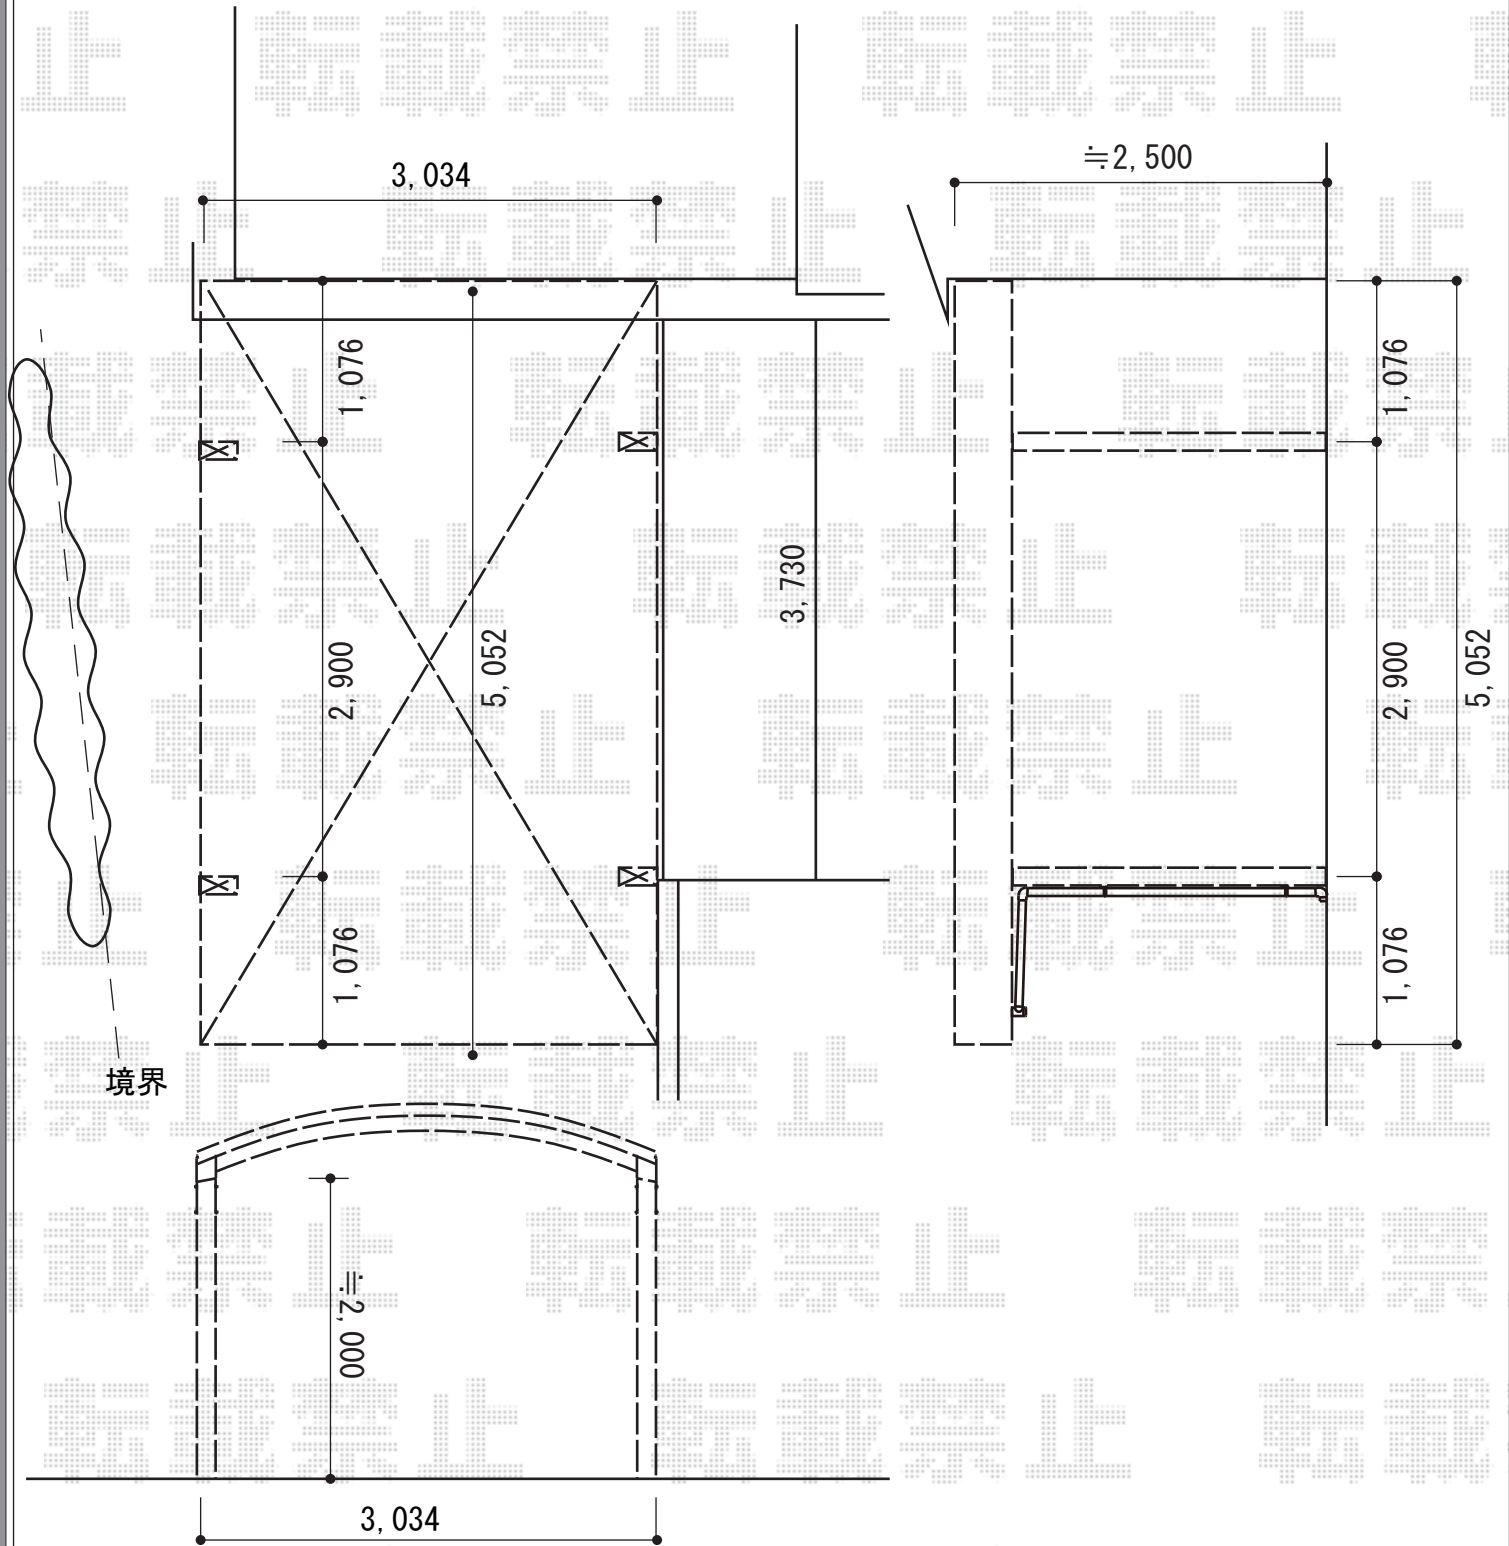

カーポート 施工概略図

YKK AP レイナワンポートグラン 積雪~20cm対応
 幅=3,034mm
 奥行=5,052mm
 色：カームブラック
 屋根材：熱線遮断ポリカーボネート（アースブルーマット調）
 柱仕様：標準柱仕様（有効高 約2,000mm）

2014-11-250678

担当者

酒井