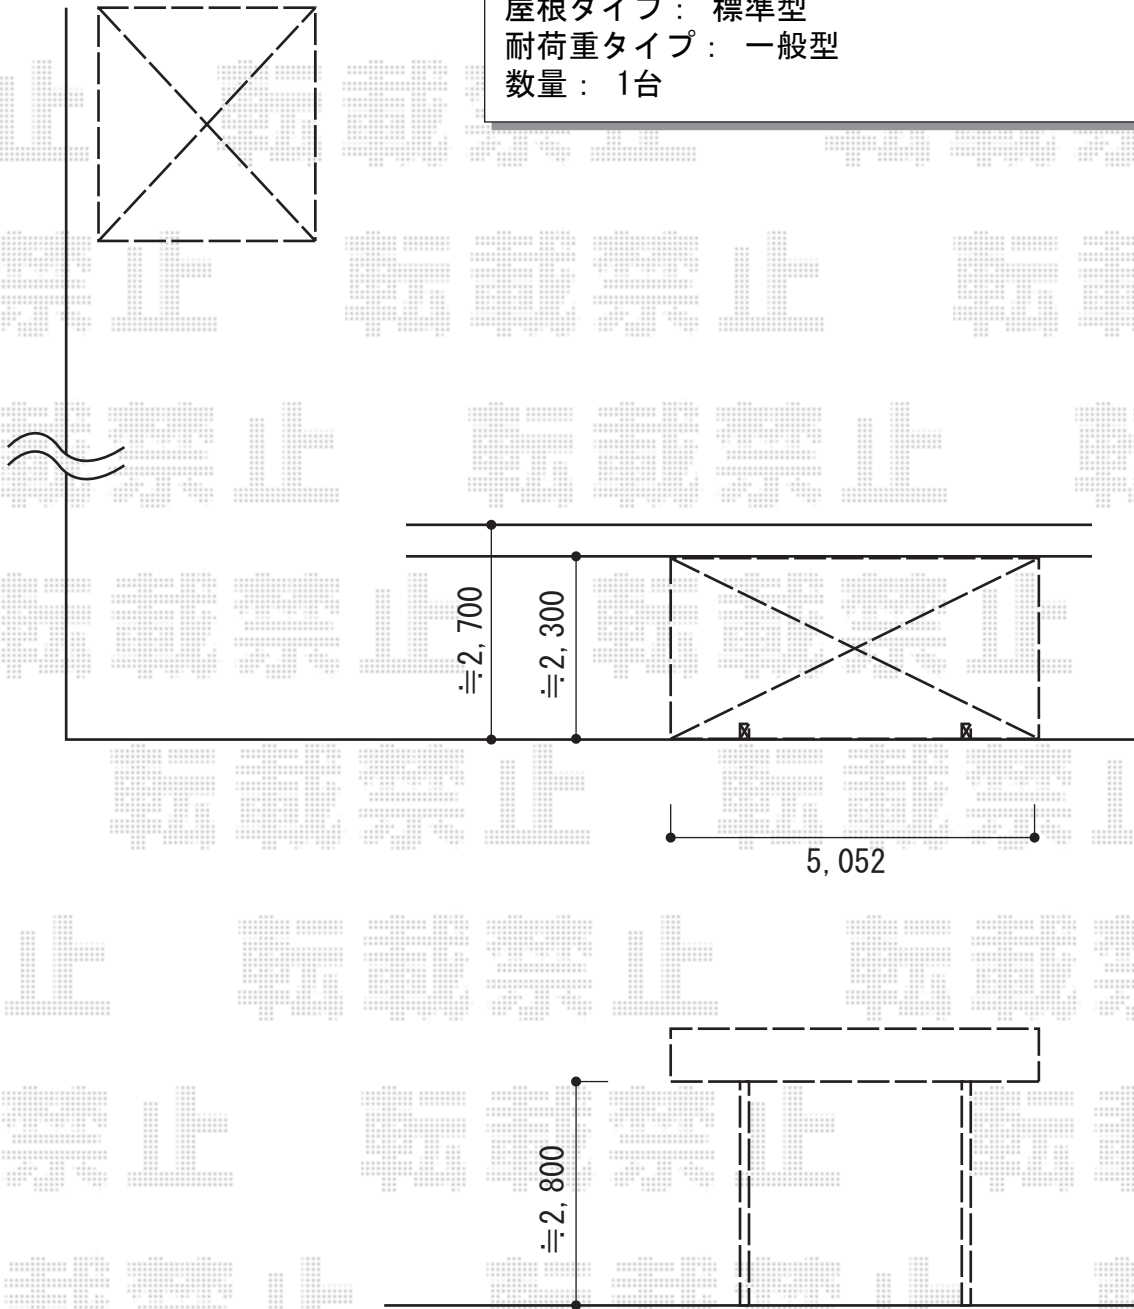

カーポート・物置工事 施工概略図

YKK AP レイナポートグラン 積雪～20cm対応

幅= 2,400mm

奥行= 5,052mm

色： プラチナステン

屋根材： 熱線遮断ポリカーボネート(クリアマット)

柱仕様： ハイロング柱仕様 (有効高 約2,800mm)

稲葉物置 ネクスタ 一般型 3470×2210×2375

間口= 3,470mm

奥行= 2,210mm

高さ= 2,375mm

色： プレミアムグレー

屋根タイプ： 標準型

耐荷重タイプ： 一般型

数量： 1台

2014-11-250690