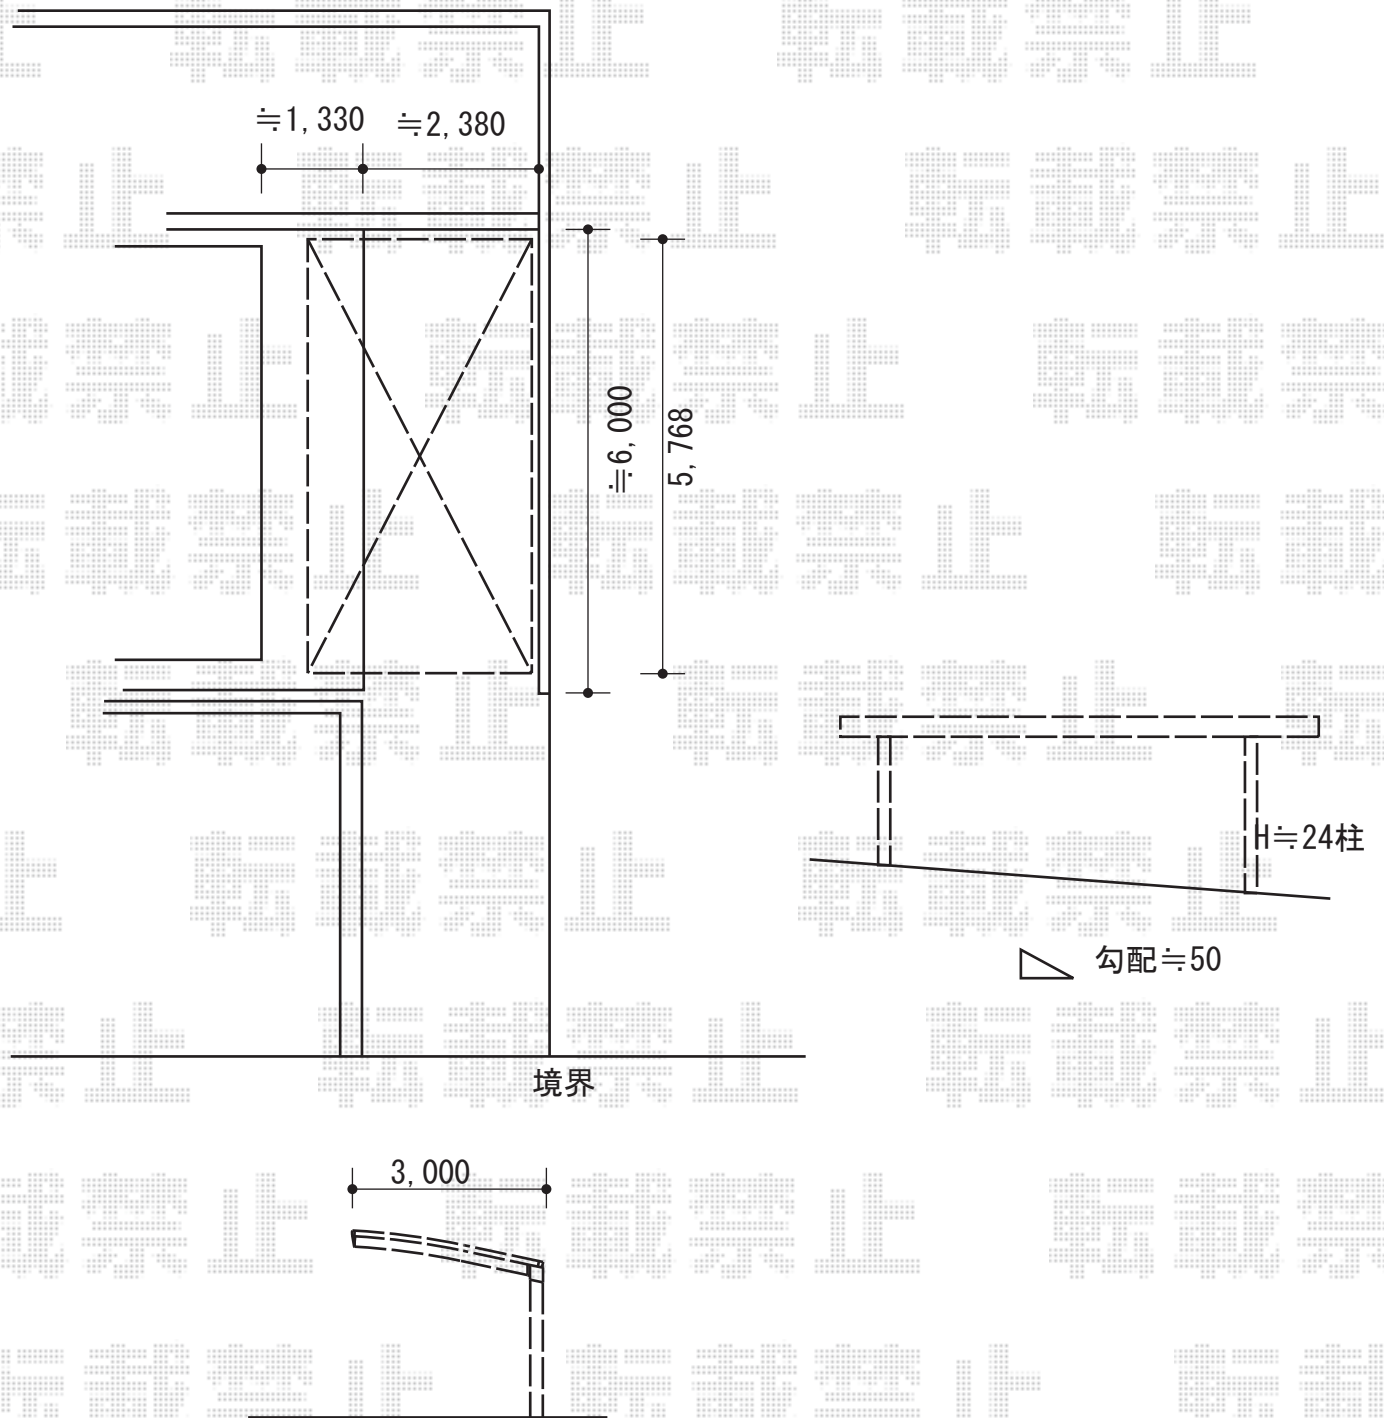

カーポート 施工概略図

YKK AP レイナポートグラン 積雪~20cm対応
幅= 3,000mm
奥行= 5,768mm
色: プラチナステン
屋根材: 熱線遮断ポリカーボネート(アースブルーマット調)
柱仕様: ハイルフ柱仕様(有効高 約2,350mm)

2014-11-250705

担当者

松本