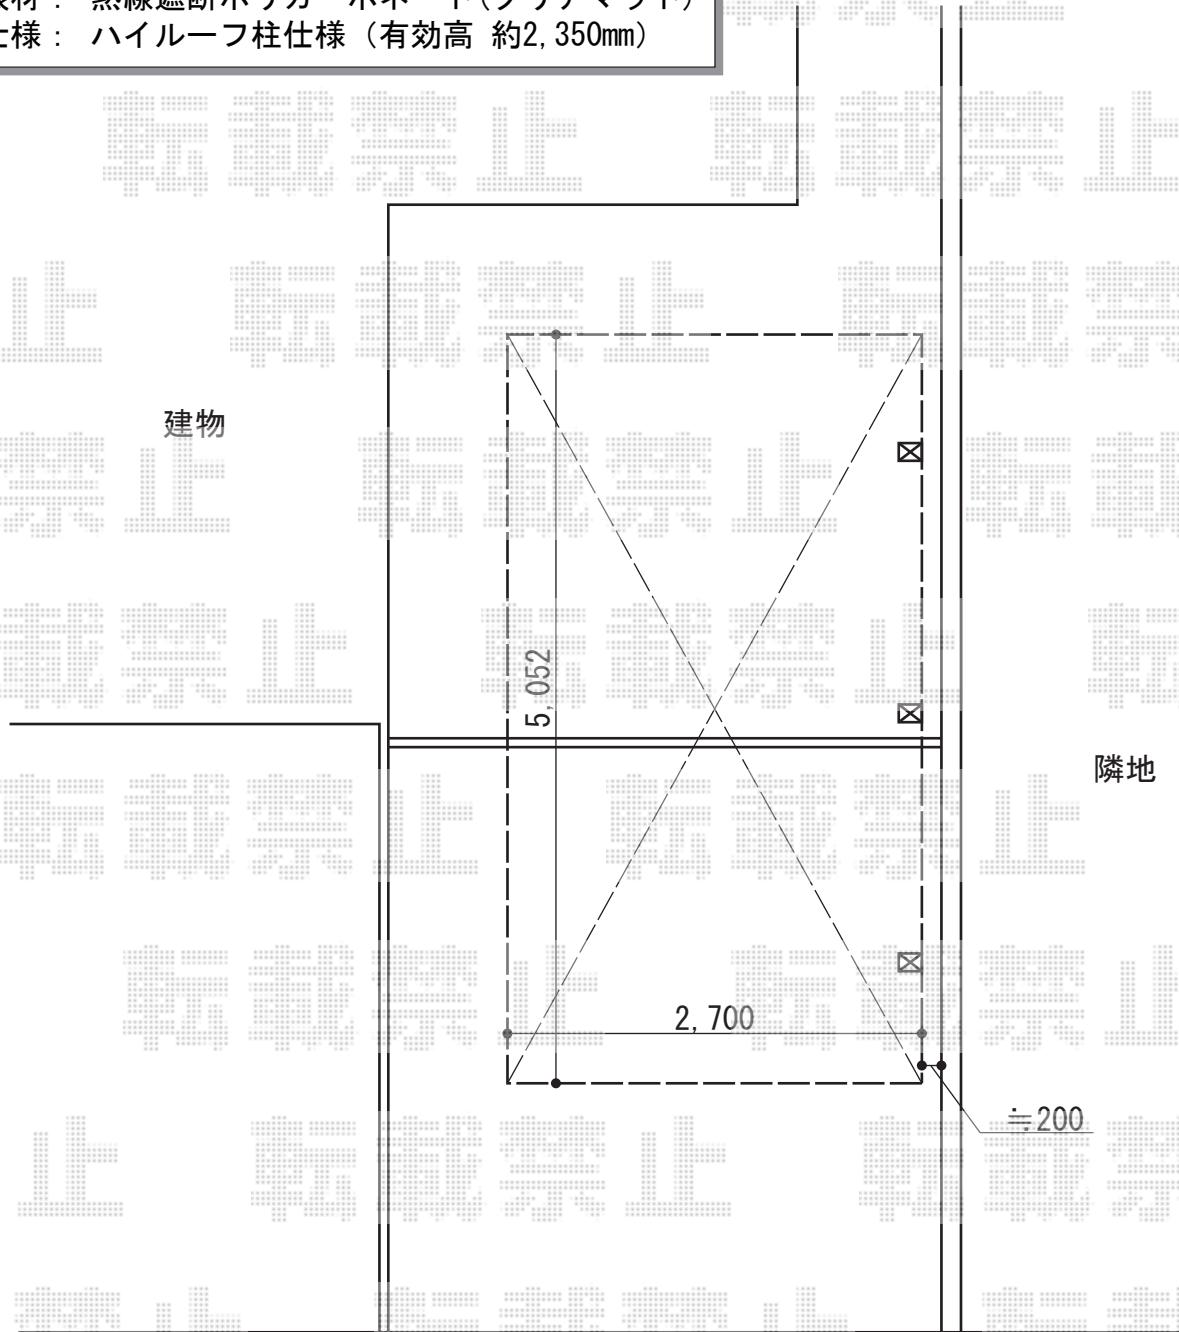

# カーポート工事 施工概略図

YKK AP レイナポートグラン50 積雪~50cm対応  
幅= 2,700mm  
奥行= 5,052mm  
色： プラチナステン  
屋根材： 熱線遮断ポリカーボネート(クリアマット)  
柱仕様： ハイルフ柱仕様 (有効高 約2,350mm)

2014-11-250706

担当者

小林