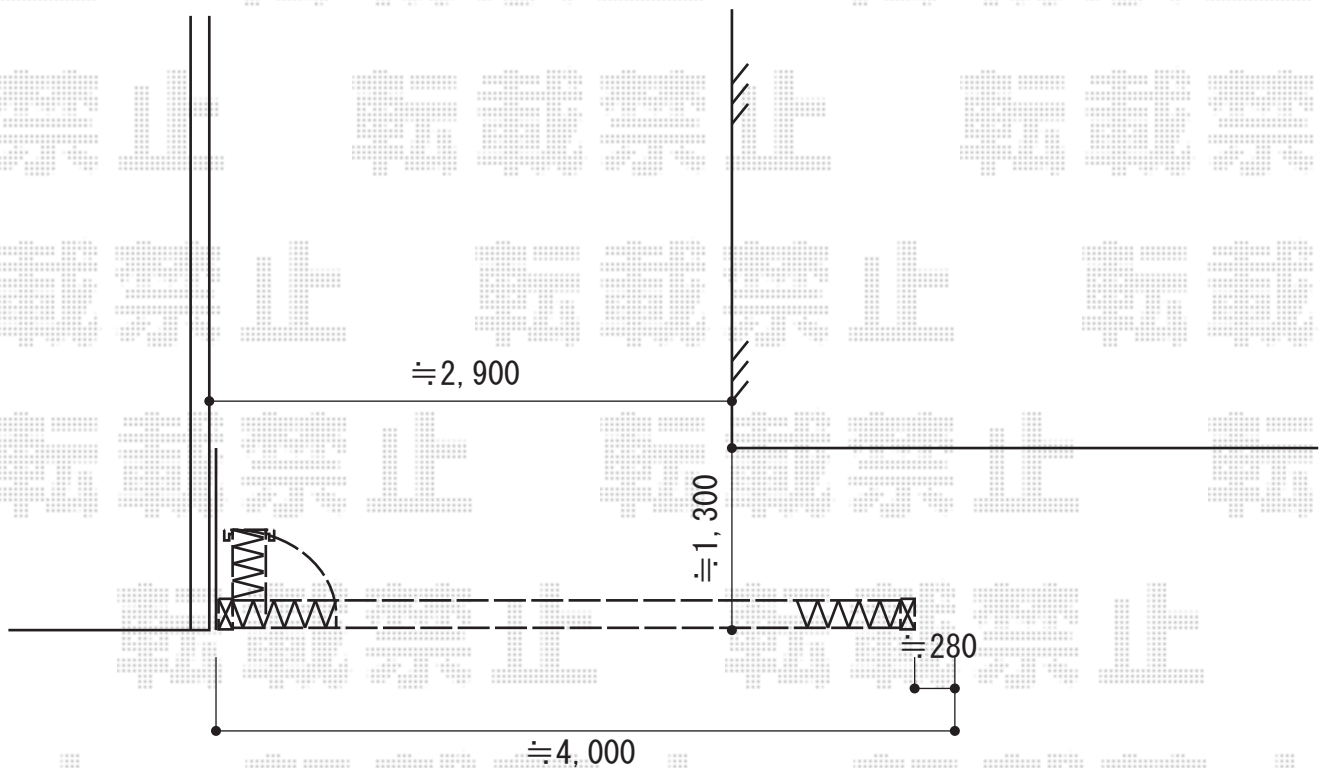

# カーゲート工事 施工概略図

Value Select トリップゲート RB型 ノンレール 片開き 38S

開口幅= 3,753mm

全幅= 3,853mm

たたみ幅= 426.5mm

高さ= 1,200mm

色： ステンカラー

キャスター数： 3箇所

落棒数： 2本

落し棒位置につきましては、0スパン目及び5スパン目のキャスター部分となります。

2014-11-250713

担当者

松本

エクスショップ

現場状況や作図制限により概略図の内容と多少の違いが生じることがございます。  
施工時は、現場優先とさせて頂きたく思いますので、お立会い頂き、最終のご指示のほど、何卒、宜しくお願い致します。  
全ての著作権はエクスショップに帰属します。当社とのお取引目的以外の使用・複製・転載は如何なる場合も禁止しております。