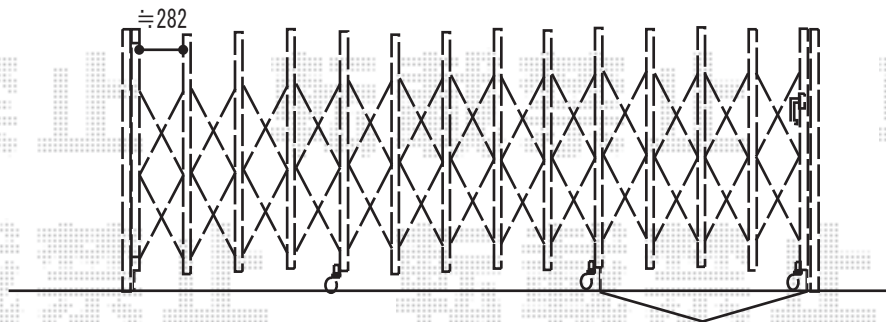

# カーゲート工事 施工概略図

Value Select トリップゲート RB型 ノンレール 片開き 38S

開口幅= 3,753mm

全幅= 3,853mm

たたみ幅= 426.5mm

高さ= 1,200mm

色： ステンカラー

キャスター数： 3箇所

落棒数： 2本

落し棒位置につきましては、0スパン目及び5スパン目のキャスター部分となります。

2014-11-250713

担当者

松本

エクスショップ

現場状況や作図制限により概略図の内容と多少の違いが生じることがございます。  
施工時は、現場優先とさせて頂きたく思いますので、お立会い頂き、最終のご指示のほど、何卒、宜しくお願い致します。  
全ての著作権はエクスショップに帰属します。当社とのお取引目的以外の使用・複製・転載は如何なる場合も禁止しております。