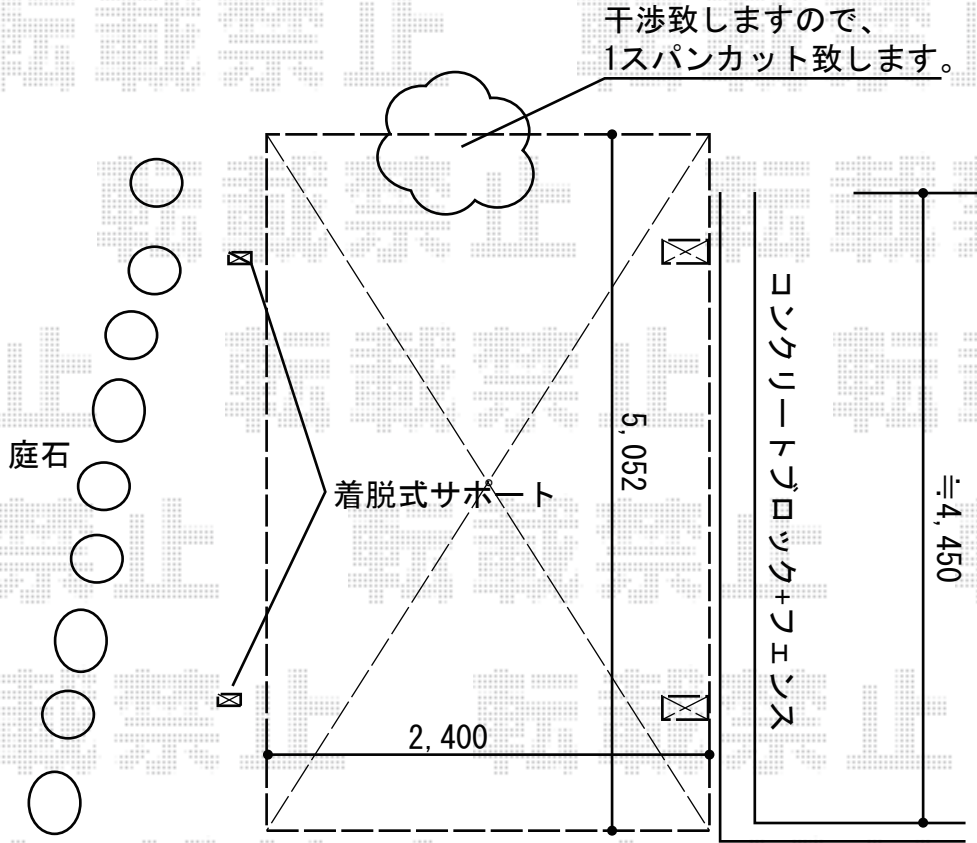

カーポート工事 施工概略図

YKK AP レイナポートグラン 積雪~20cm対応
幅= 2,400mm
奥行= 5,052mm
色： プラチナステン
屋根材： 熱線遮断ポリカーボネート（アースブルーマット調）
柱仕様： 標準柱仕様（有効高 約2,000mm）

YKK AP レイナポートグラン 着脱式サポート 標準・ハイルーフ兼用 2本入り×1セット
色： プラチナステン

2014-11-250793

担当者