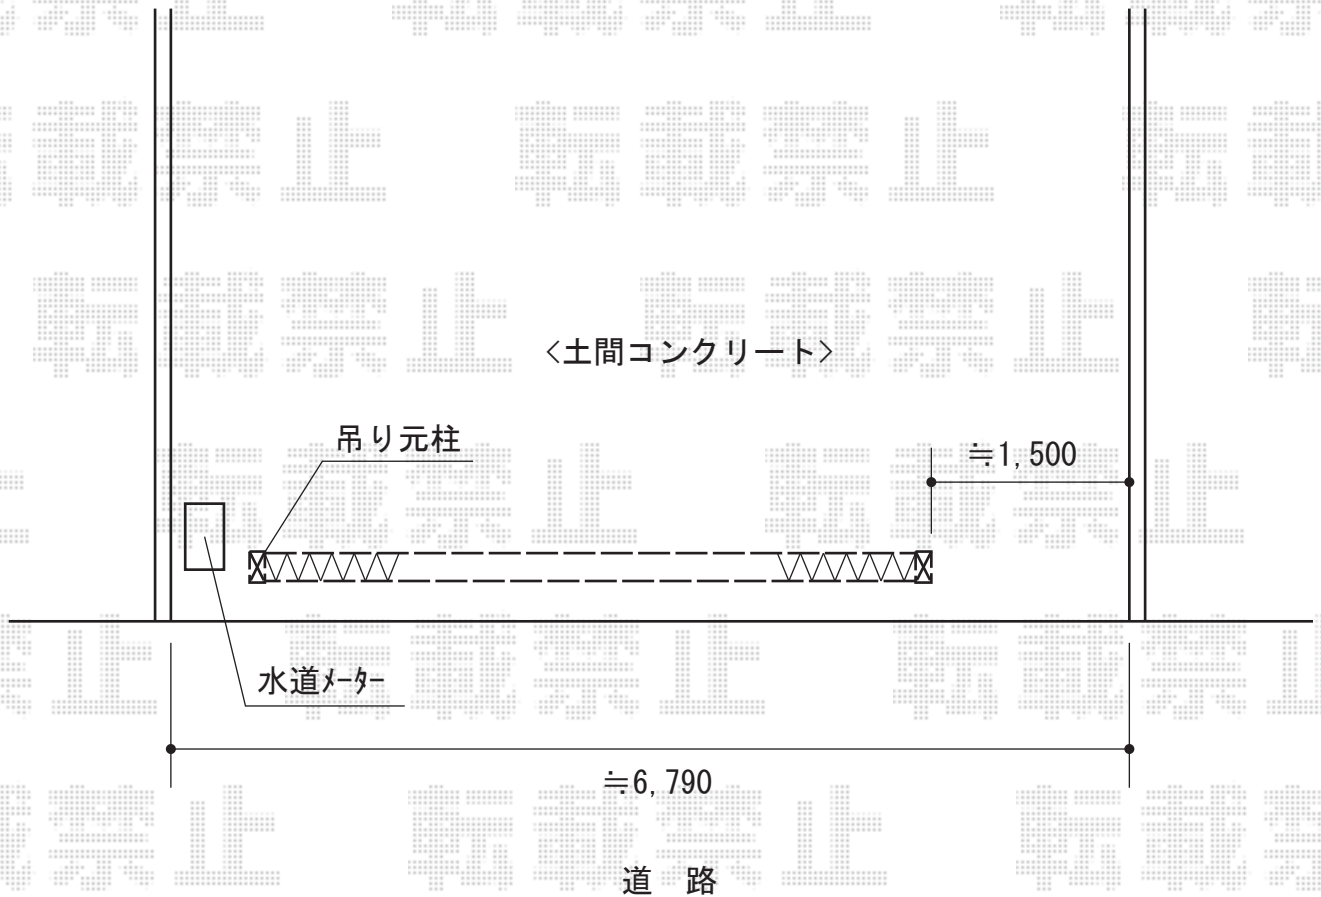

カーゲート工事 施工概略図

TOEX アルシャインII M型 Aタイプ ノンレール 片開き 510S
開口幅= 4,892mm
全幅= 5,008mm
たたみ幅= 735mm
高さ= 1,250mm
色： ナチュラルシルバーF
キャスター数： 3箇所
落棒数： 3本

2014-11-250794

担当者

松本