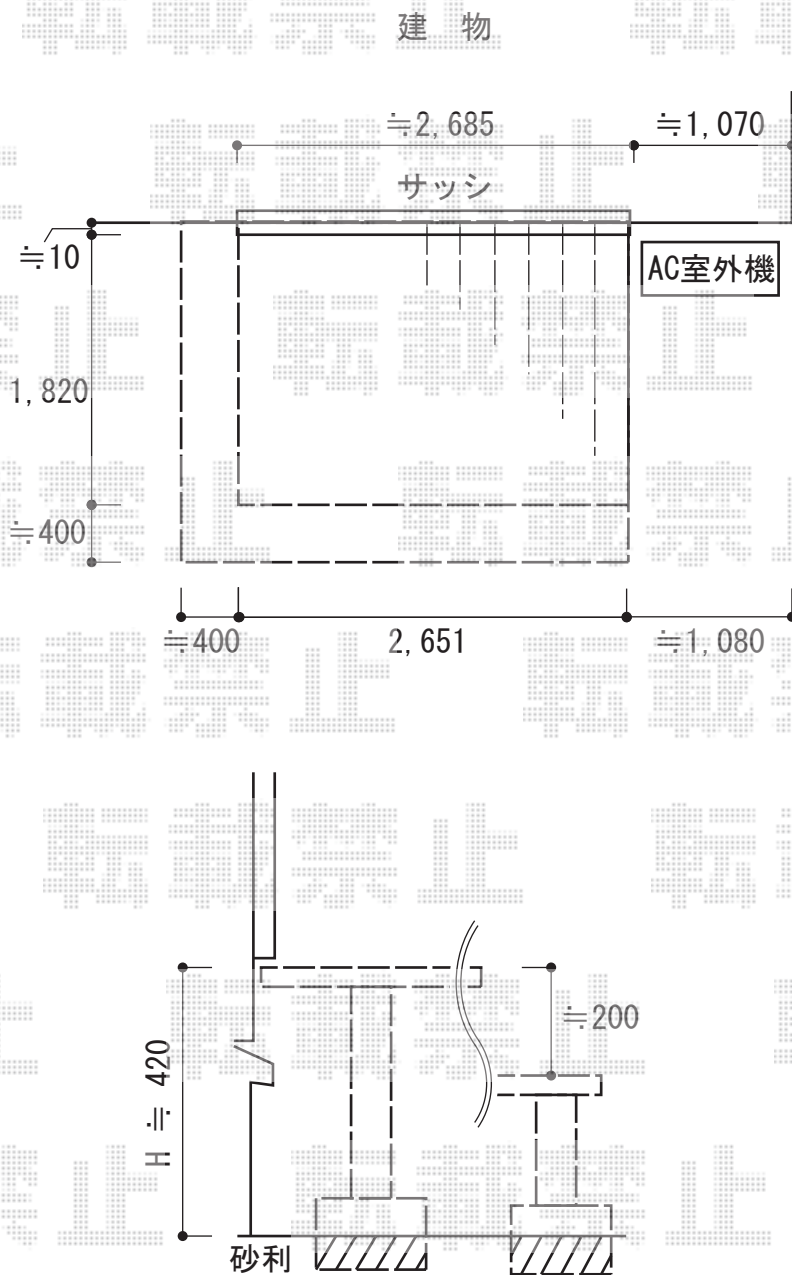

ウッドデッキ 施工概略図

YKK AP リウッドデッキ 200

間口=【仮】1.5間 (2,651mm)

出幅=【仮】6尺 (1,820mm)

色：レッドブラウン

床板：縦貼り

幕板：標準幕板

束柱：Sタイプ (550mm) (色：カームブラック)

YKK AP 【仮】リウッドデッキ 200 段床セット 正面・片側面タイプ 1段
間口=1.5間用

出幅=6尺用

色：本体：レッドブラウン 束柱：カームブラック

追加部材：アルミ製束柱 Sタイプ (2本入り) ×1セット

2014-11-250808

担当者

大藤