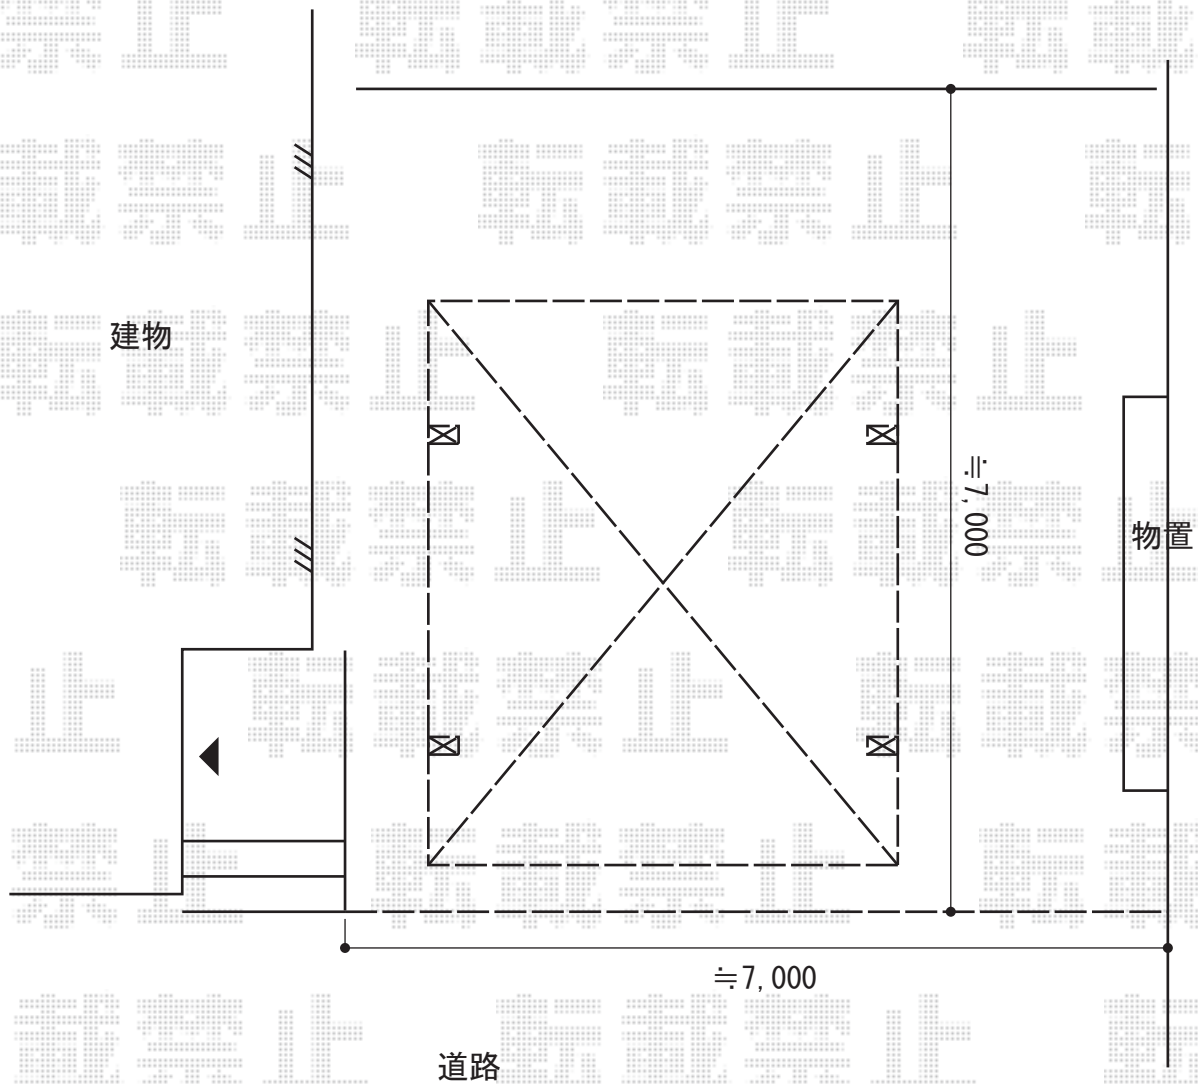

カーポート工事 施工概略図

YKK AP レイナツインポートグラン 積雪~20cm対応
幅= 4,801mm
奥行= 5,052mm
色： プラチナステン
屋根材： 熱線遮断ポリカーボネート（アースブルーマット調）
柱仕様： ハイルーフ柱仕様（有効高 約2,350mm）

YKK AP レイナツインポートグラン51-48用 水平式物干し 2本入り×2セット 標準
色： プラチナステン

YKK AP レイナツインポートグラン用 屋根ふき材補強部品セット（2セット）
色： カームブラック