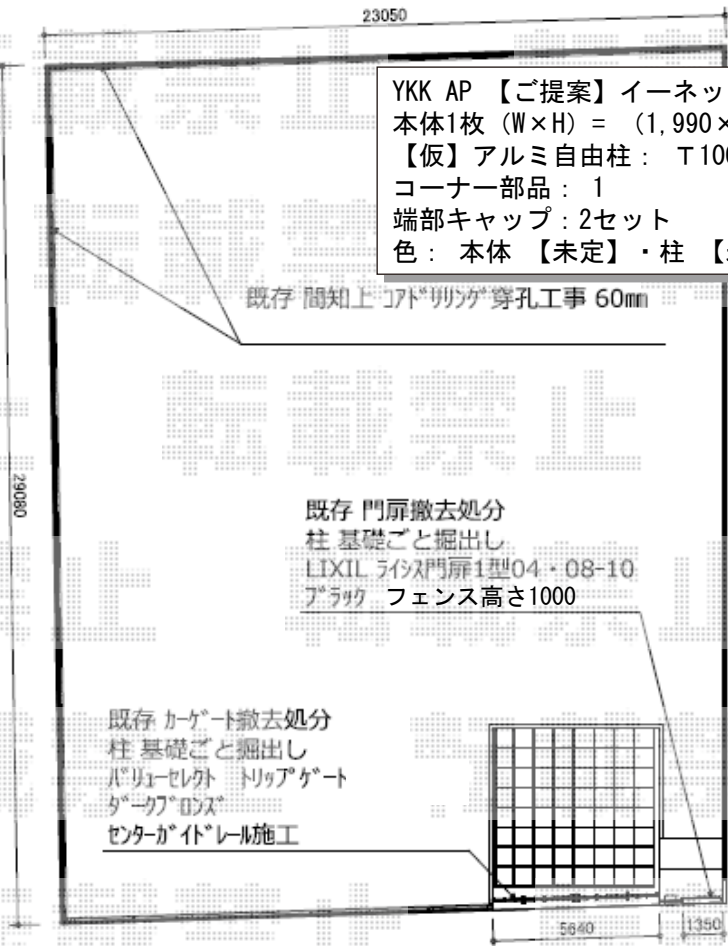

門扉・フェンス・カーゲート 施工概略図

Value Select トリップゲート RB型 後付けガイドレール 両開き 60W【30S+30M】
 開口幅= 5,812mm
 全幅= 5,912mm
 たたみ幅= 347mm×2
 高さ= 1,200mm
 色： ダークブロンズ
 キャスター数： 4箇所
 落棒数： 4本

TOEX ライシス門扉 1型 細横棧 両開き親子 柱使用
 扉幅 = 400+800mm
 扉高 = 1,000mm
 色： ブラック
 錠： シリンダーRD錠
 開き： 内開き