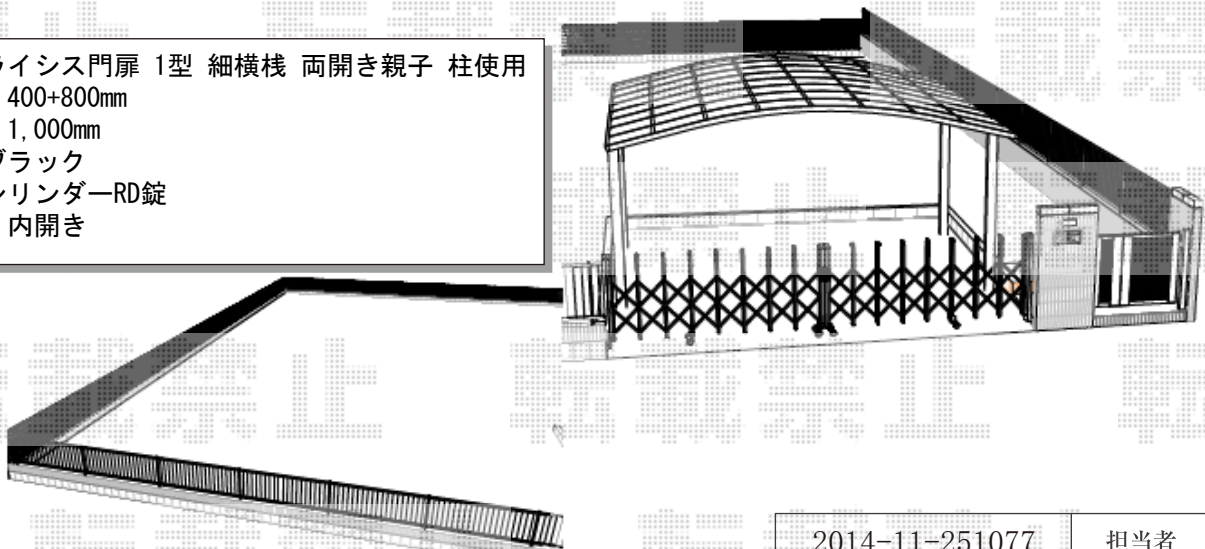

門扉・フェンス・カーゲート 施工概略図

Value Select トリップゲート RB型 後付けガイドレール 両開き 60W【30S+30M】
 開口幅= 5,812mm
 全幅= 5,912mm
 たたみ幅= 347mm×2
 高さ= 1,200mm
 色： ダークブロンズ
 キャスター数： 4箇所
 落棒数： 4本

TOEX ライシス門扉 1型 細横棧 両開き親子 柱使用
 扉幅 = 400+800mm
 扉高 = 1,000mm
 色： ブラック
 錠： シリンダーRD錠
 開き： 内開き