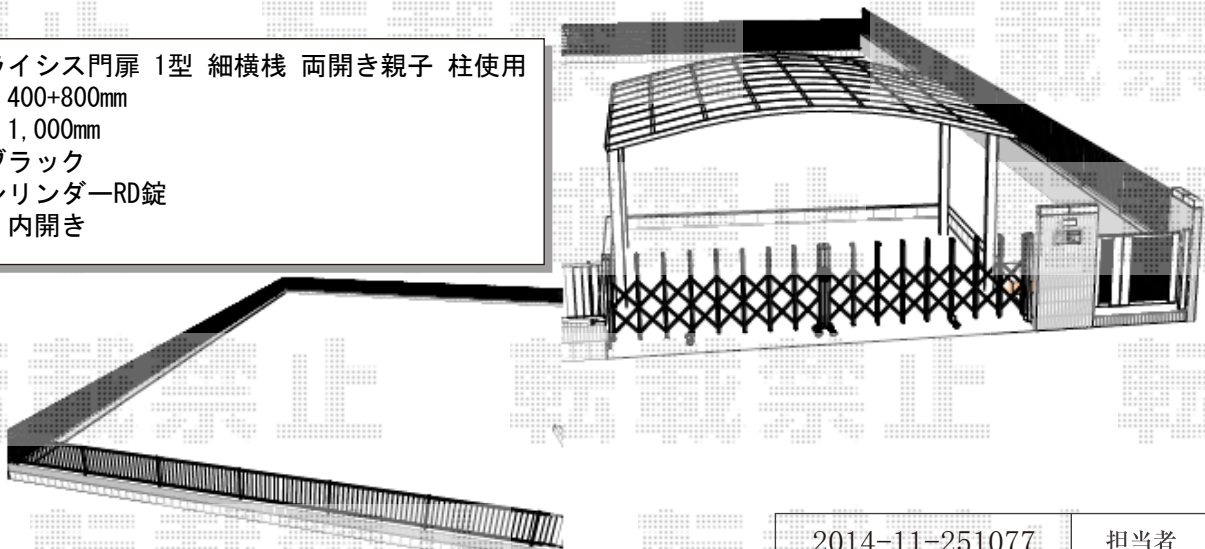

門扉・フェンス・カーゲート 施工概略図

Value Select トリップゲート RB型 後付けガイドレール 両開き 60W【30S+30M】
 開口幅= 5,812mm
 全幅= 5,912mm
 たたみ幅= 347mm×2
 高さ= 1,200mm
 色： ダークブロンズ
 キャスター数： 4箇所
 落棒数： 4本

YKK AP 【ご提案】イーネットフェンス1F型 自由柱タイプ
 本体1枚 (W×H) = (1,990×1,000mm) ×27枚
 【仮】アルミ自由柱： T100×29本
 コーナー部品： 1
 端部キャップ：2セット
 色： 本体【未定】・柱【未定】

TOEX ライシス門扉 1型 細横棧 両開き親子 柱使用
 扉幅 = 400+800mm
 扉高 = 1,000mm
 色： ブラック
 錠： シリンダーRD錠
 開き： 内開き

2014-11-251077

担当者

松保