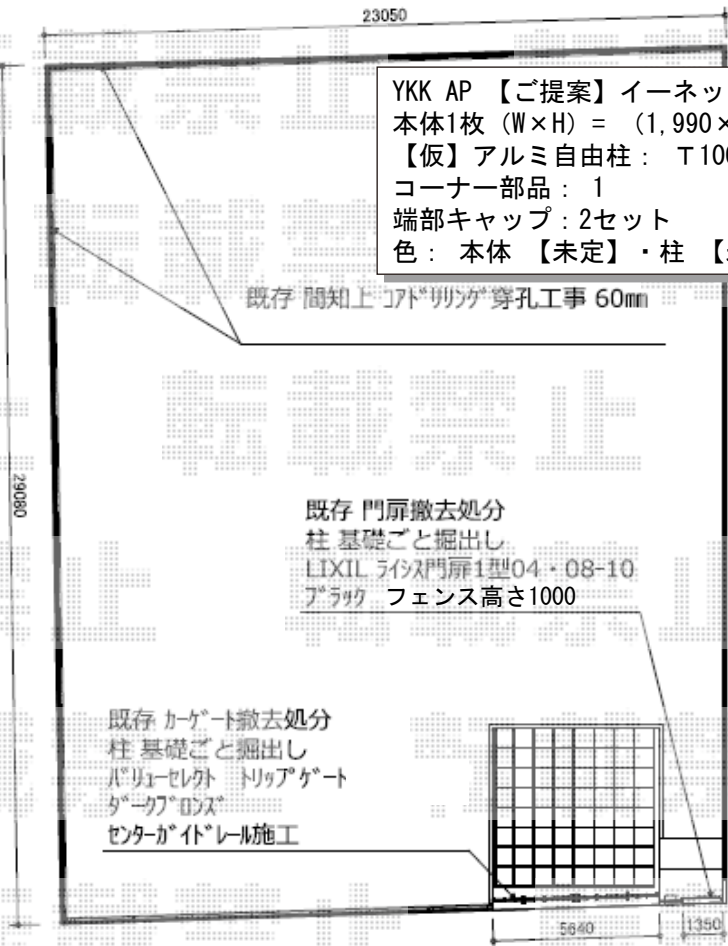

門扉・フェンス・カーゲート 施工概略図

Value Select トリップゲート RB型 後付けガイドレール 両開き 60W【30S+30M】
 開口幅= 5,812mm
 全幅= 5,912mm
 たたみ幅= 347mm×2
 高さ= 1,200mm
 色： ダークブロンズ
 キャスター数： 4箇所
 落棒数： 4本

YKK AP 【ご提案】イーネットフェンス1F型 自由柱タイプ
 本体1枚 (W×H) = (1,990×1,000mm) ×27枚
 【仮】アルミ自由柱： T100×29本
 コーナー部品： 1
 端部キャップ：2セット
 色： 本体【未定】・柱【未定】

TOEX ライシス門扉 1型 細横棧 両開き親子 柱使用
 扉幅 = 400+800mm
 扉高 = 1,000mm
 色： ブラック
 錠： シリンダーRD錠
 開き： 内開き

2014-11-251077

担当者

松保