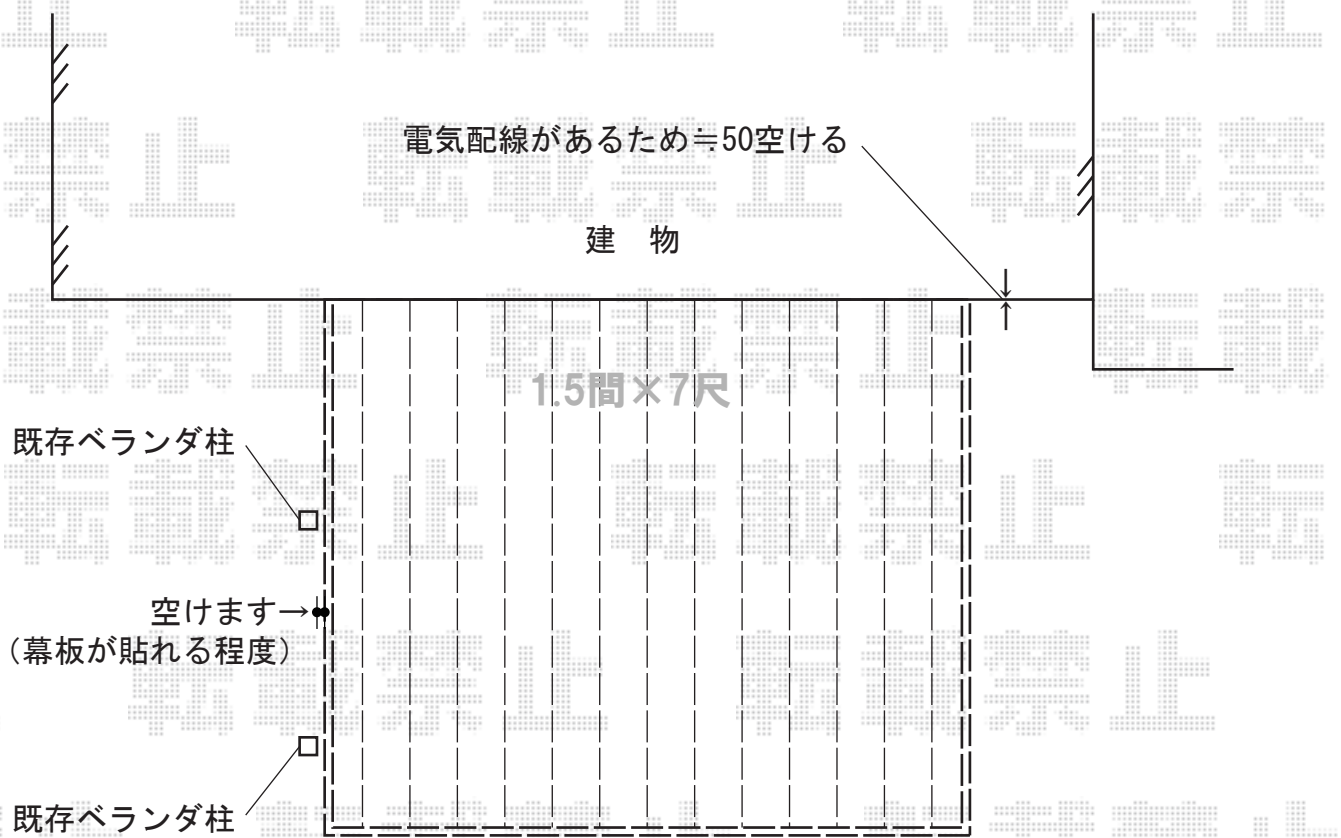

ウッドデッキ 施工概略図

YKK AP リウッドデッキ 200
間口= 1.5間 (2,651mm)
出幅= 7尺 (2,120mm)
色: レッドブラウン
床板: 縦貼り
幕板: 標準幕板
束柱: Sタイプ(550mm) (色: プラチナステン)

2014-11-251111

担当者

大藤