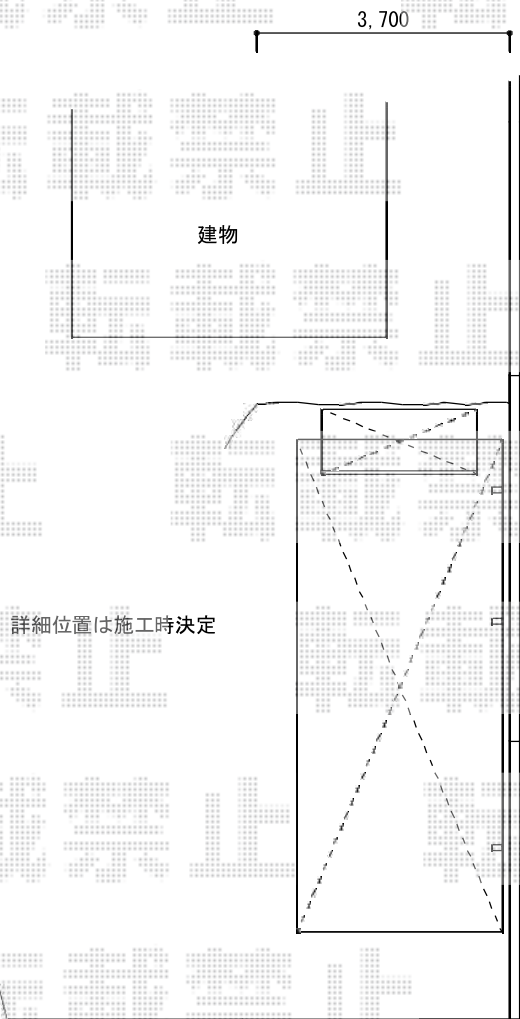

カーポート・物置工事 施工概略図

YKK AP レイナキャップポートグラン 延長
 幅= 3,002mm
 奥行= 7,200mm
 色： ホワイト
 屋根材： 熱線遮断ポリカーボネート(クリアマット)
 柱仕様： ハイルフ柱仕様 (有効高 約2,350mm)

タクボ物置 グランプレステージジャスト
 間口= 2,247mm
 奥行= 900mm
 高さ= 1,900mm
 色： チャコールブラック
 屋根タイプ： 標準型
 耐荷重タイプ： 一般型
 棚タイプ： 全面棚タイプ
 数量： 1台