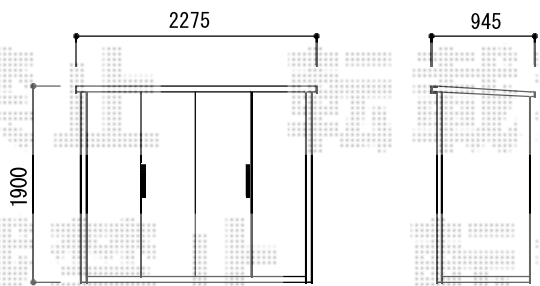

カーポート・物置工事 施工概略図

YKK AP レイナキャップポートグラン 延長
 幅= 3,002mm
 奥行= 7,200mm
 色： ホワイト
 屋根材： 熱線遮断ポリカーボネート(クリアマット)
 柱仕様： ハイルフ柱仕様 (有効高 約2,350mm)

タクボ物置 グランプレステージジャスト
 間口= 2,247mm
 奥行= 900mm
 高さ= 1,900mm
 色： チャコールブラック
 屋根タイプ： 標準型
 耐荷重タイプ： 一般型
 棚タイプ： 全面棚タイプ
 数量： 1台