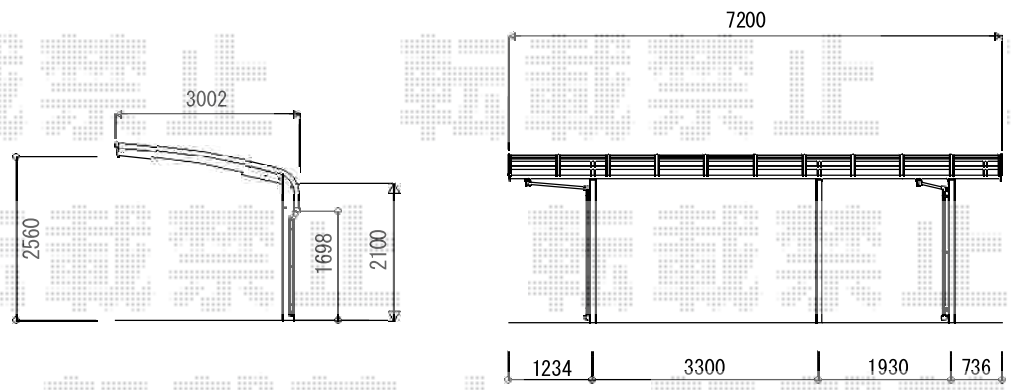

カーポート・物置工事 施工概略図

YKK AP レイナキャップポートグラン 延長
 幅= 3,002mm
 奥行= 7,200mm
 色： ホワイト
 屋根材： 熱線遮断ポリカーボネート(クリアマット)
 柱仕様： ハイルフ柱仕様 (有効高 約2,350mm)

タクボ物置 グランプレステージジャスト
 間口= 2,247mm
 奥行= 900mm
 高さ= 1,900mm
 色： チャコールブラック
 屋根タイプ： 標準型
 耐荷重タイプ： 一般型
 棚タイプ： 全面棚タイプ
 数量： 1台