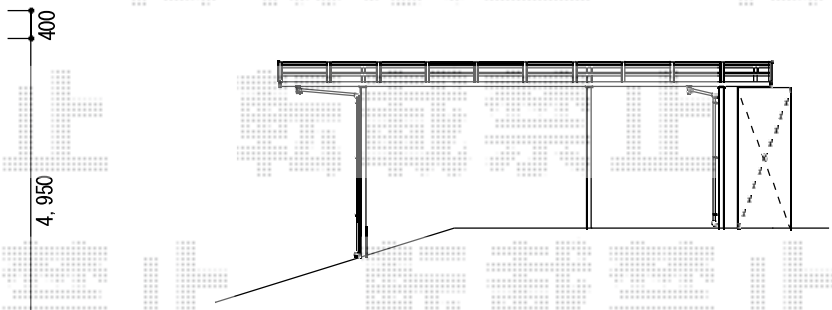

カーポート・物置工事 施工概略図

YKK AP レイナキャップポートグラン 延長
 幅= 3,002mm
 奥行= 7,200mm
 色： ホワイト
 屋根材： 熱線遮断ポリカーボネート(クリアマット)
 柱仕様： ハイルフ柱仕様 (有効高 約2,350mm)

タクボ物置 グランプレステージジャスト
 間口= 2,247mm
 奥行= 900mm
 高さ= 1,900mm
 色： チャコールブラック
 屋根タイプ： 標準型
 耐荷重タイプ： 一般型
 棚タイプ： 全面棚タイプ
 数量： 1台