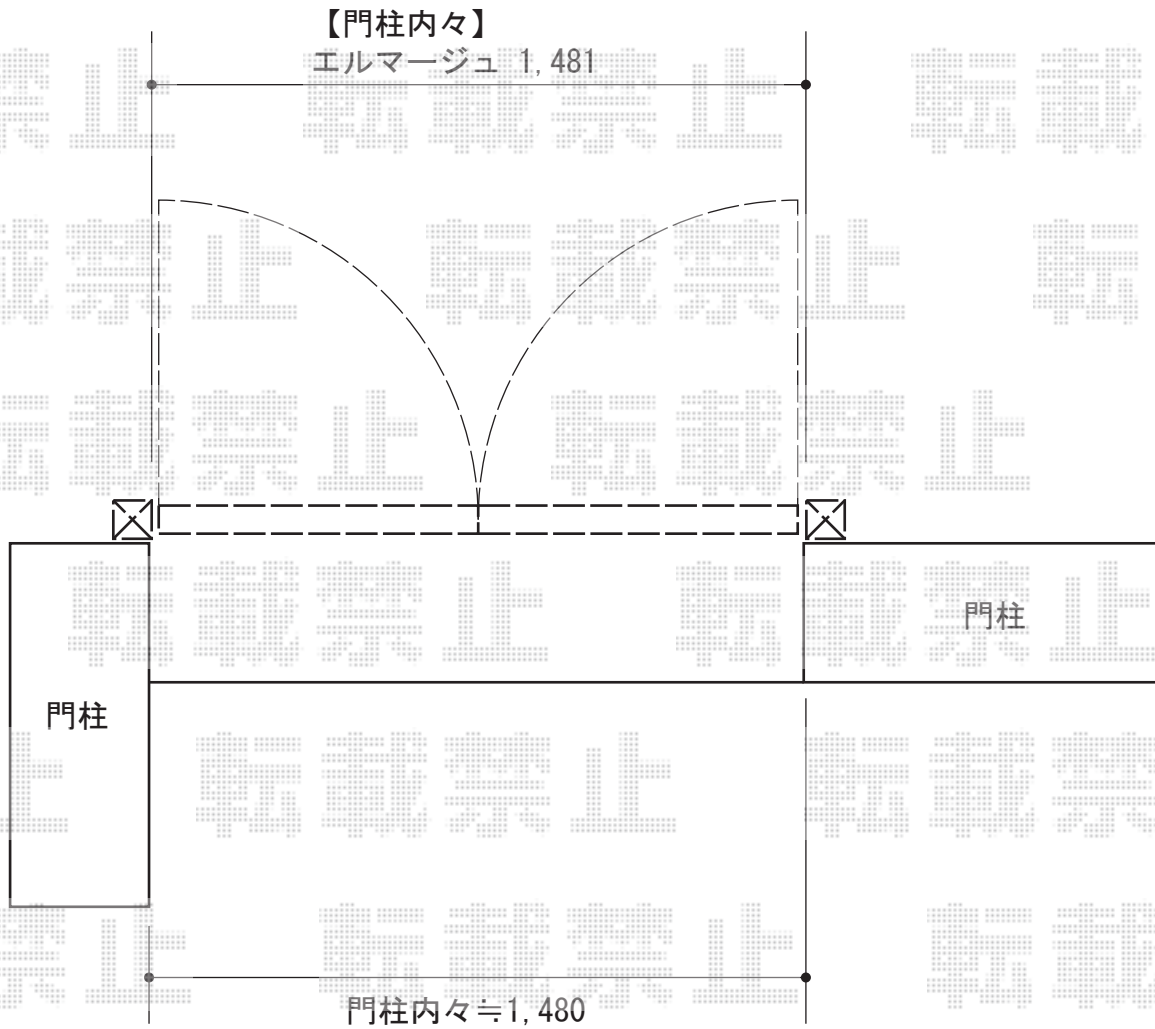

門扉 施工概略図

TOEX エルマージュ 1型 両開き 柱使用
扉1枚 (W×H) = (700・700mm×1,163mm)
色：アルミ型材部：マイルドブラック/化粧材部：【仮】バロッチワーク
錠：【仮】鋳物アームA錠
開き：内開き

2014-11-251127

担当者

松保