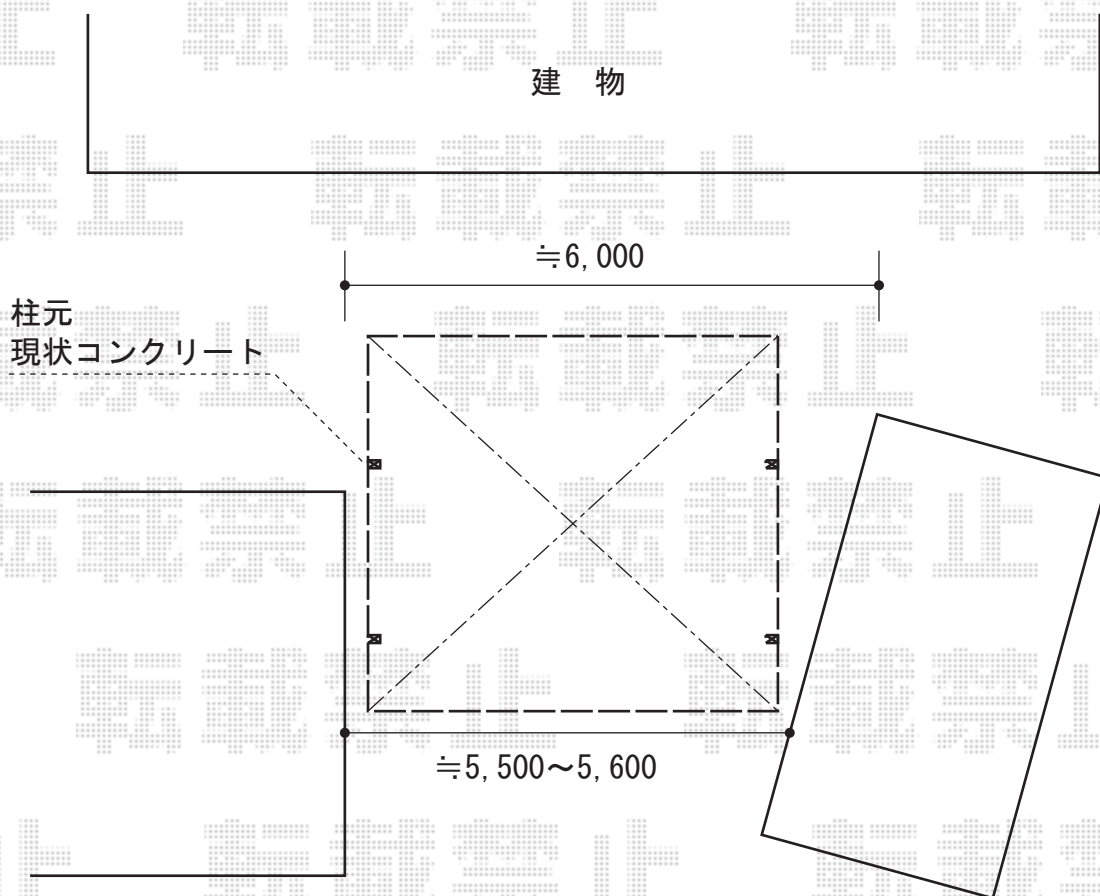

カーポート 施工概略図

Value Select プレシオスポート ワイド 積雪~20cm対応
幅=5,392mm
奥行=5,052mm
色：チャコールブラック
屋根材：ポリカーボネート（スカイブルー）
柱仕様：ハイルーフ柱仕様（有効高 約2,250mm）

2014-11-251131

担当者

小林