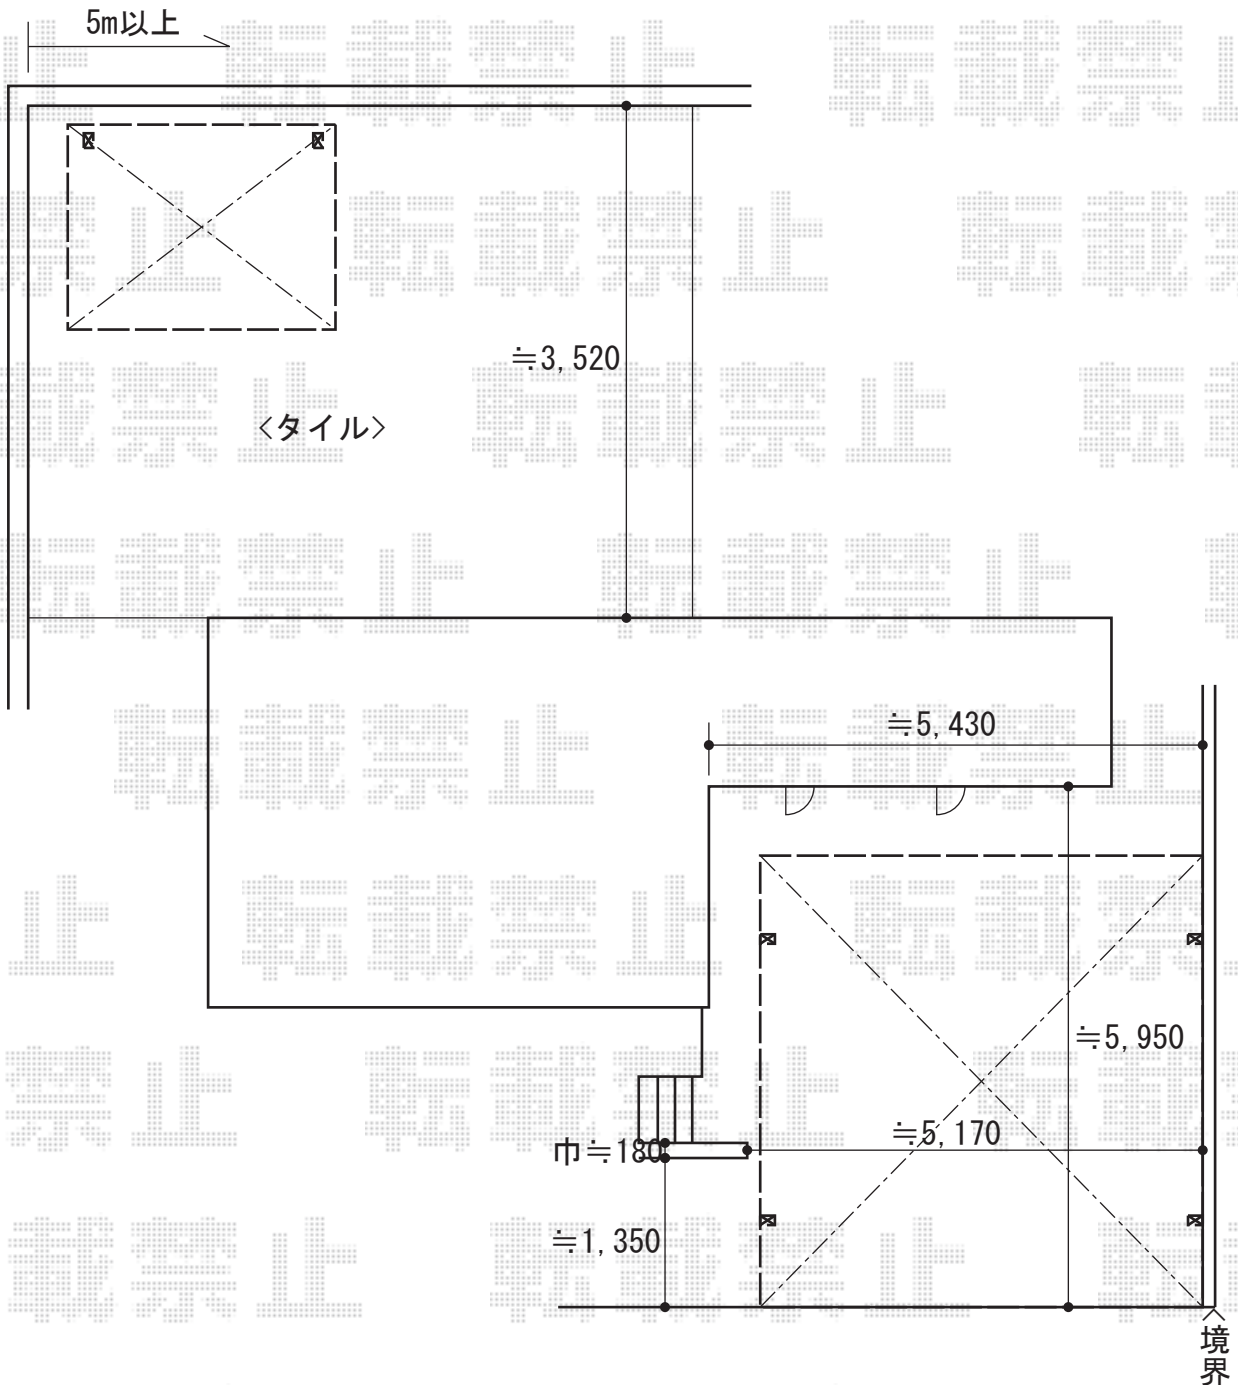

カーポート・サイクルポート工事
施工概略図

トステム カーブポートシグマIII ワイド 積雪~20cm対応
幅= 5,140mm
奥行= 4,980mm
色： ホワイト
屋根材： 熱線吸収アクアポリカーボネート（ライトブルー）
柱仕様： ロング柱23仕様（有効高 約2,300mm）

トステム カーブポートシグマIII ミニ 積雪~20cm対応
幅= 2,101mm
奥行= 2,862mm
色： ホワイト
屋根材： ガリレポリカ（クリアマット・すりガラス調）
柱仕様： ロング柱23仕様（有効高 約2,300mm）

トステム カーブポートシグマIII ミニ 収納式物干し ロングタイプ 2本入り×1セット
色： シャイングレー

2014-11-251150

担当者

邑智