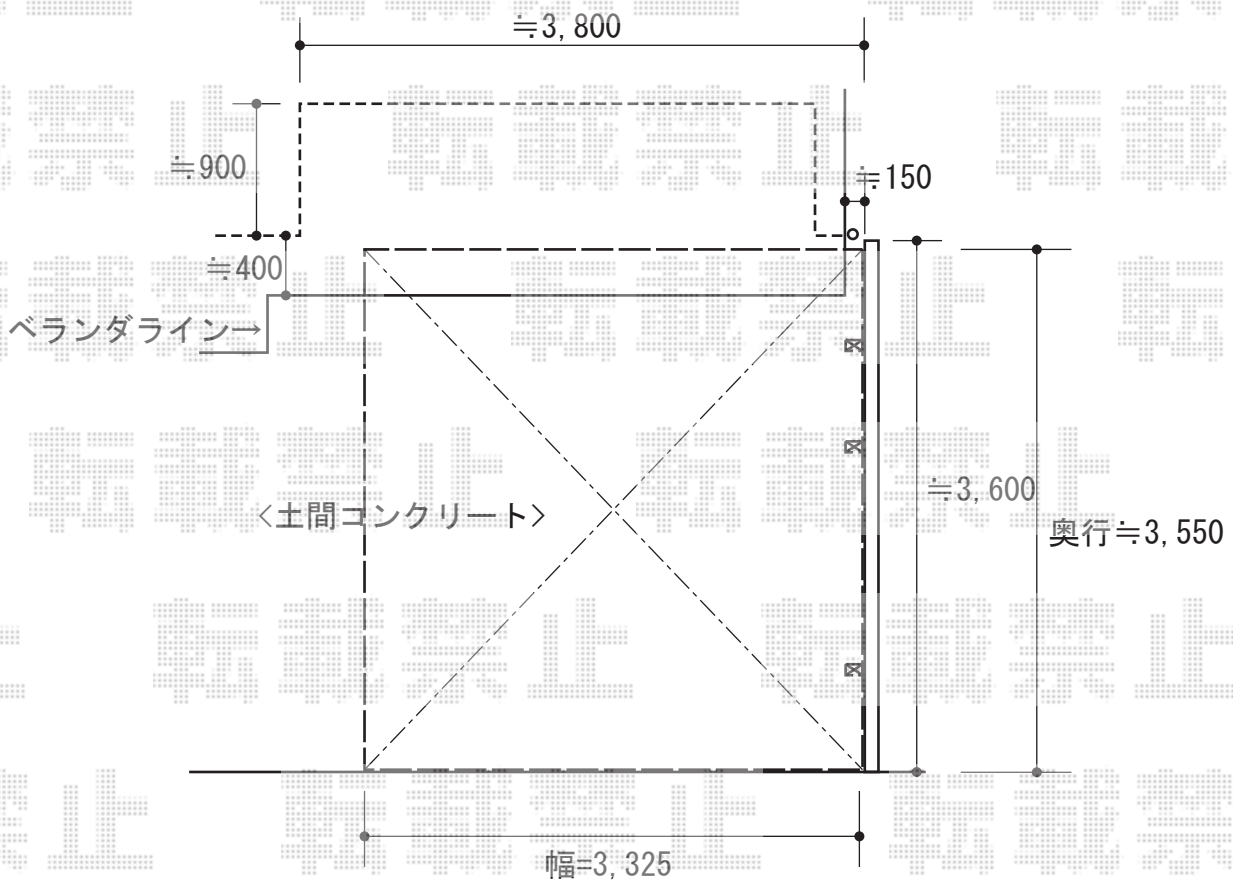

カーポート 施工概略図

三協アルミ スマット 積雪~20cm対応
幅= 3,325mm
奥行= 4,382mm
色：アーバングレー
屋根材：熱線遮断FRP板 かすみ調タイプ（かすみ）
柱仕様：ロング柱仕様（2,500mm）

2014-11-251235

担当者

邑智