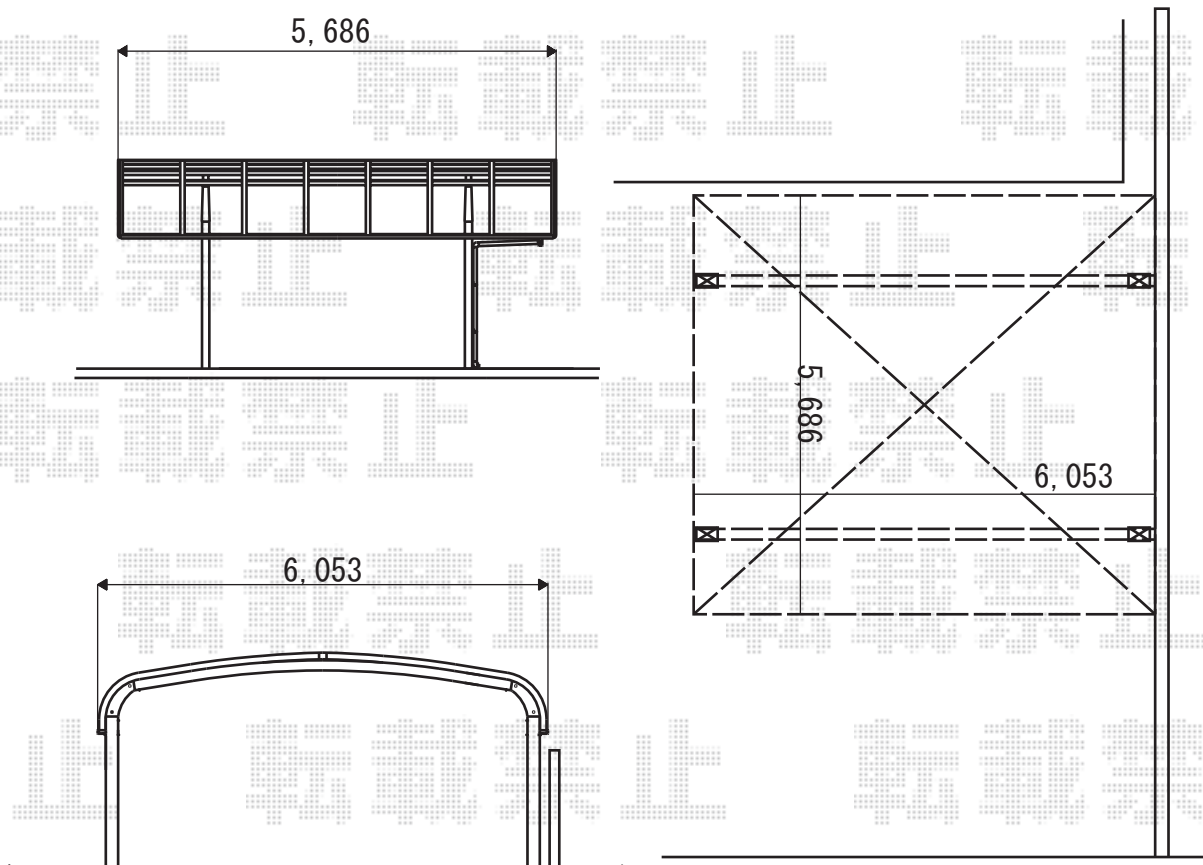

カーポート工事 施工概略図

トステム テールポートシグマIII ワイド 積雪~20cm対応
幅= 6,053mm
奥行= 5,686mm
色： ナチュラルシルバー
屋根材： ガリレポリカ（クリアマット・すりガラス調）
柱仕様： ロング柱23仕様（有効高 約2,300mm）

トステム テールポートシグマIII 標準タイプ 収納式物干し 2本入×1セット
タイプ： 標準タイプ
本数： 2本入
色： ナチュラルシルバー