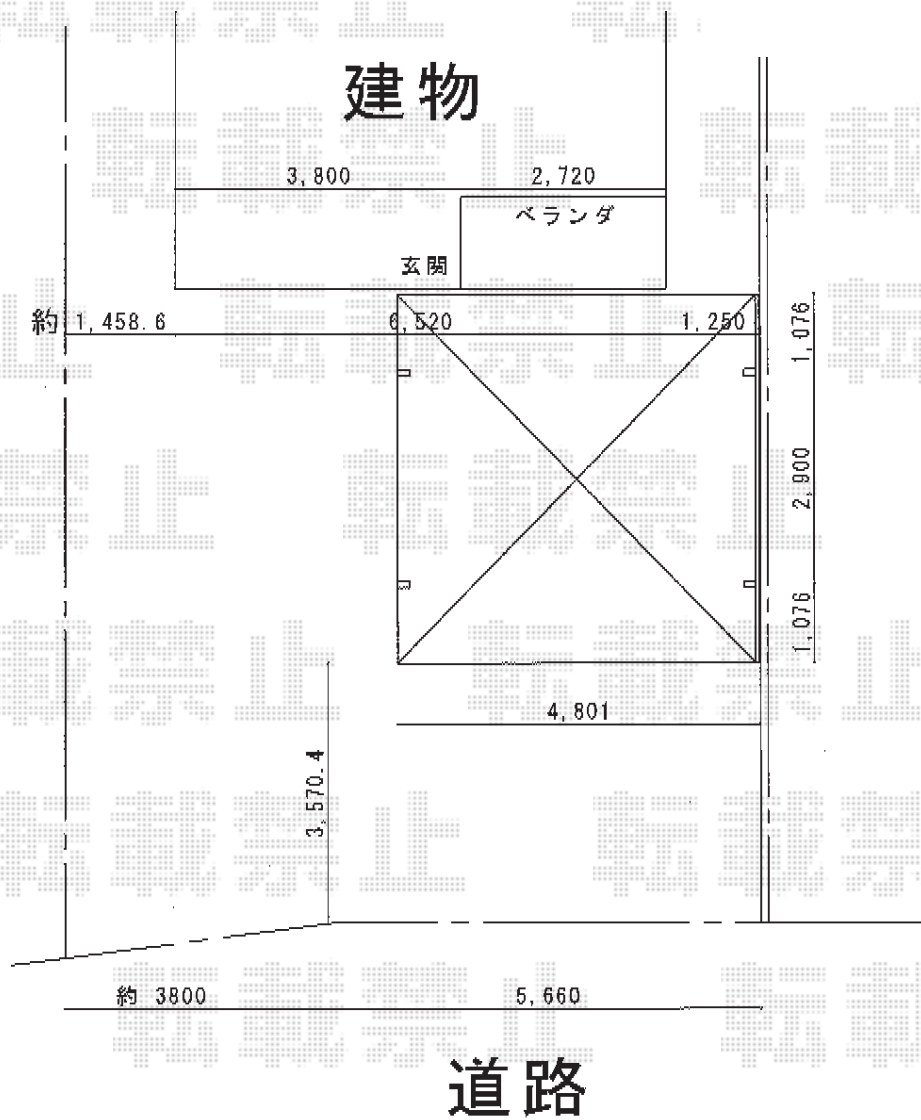

カーポート工事 施工概略図

YKK AP レイナツインポートグラン 積雪~20cm対応
幅= 4,801mm
奥行= 5,052mm
色： プラチナステン
屋根材： 熱線遮断ポリカーボネート（アースブルーマット調）
柱仕様： ハイライフ柱仕様（有効高 約2,350mm）

2014-11-251344

担当者

塚田