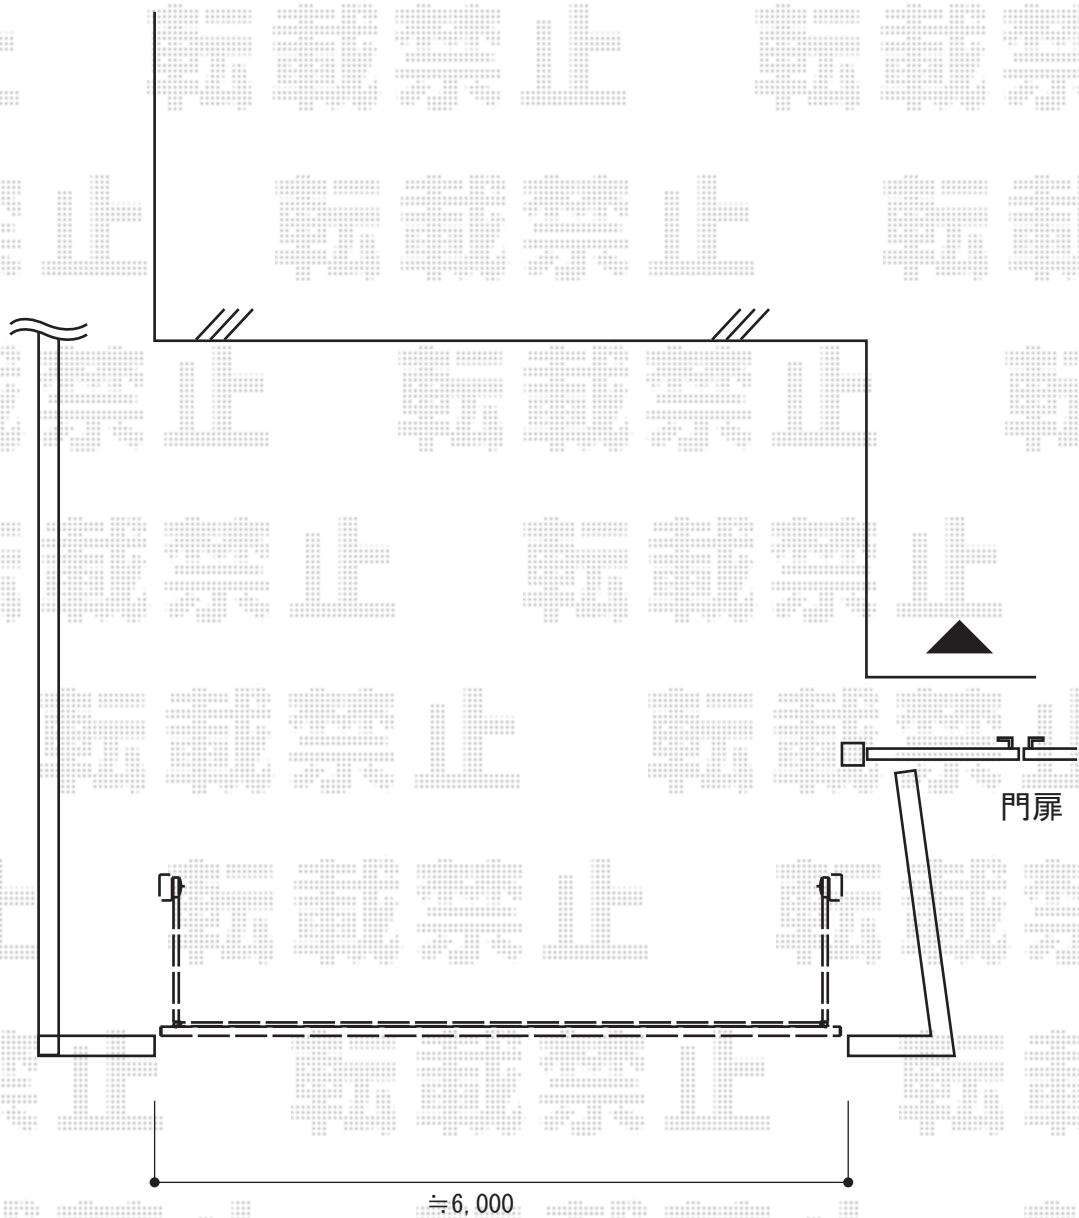

カーゲート工事 施工概略図

三協アルミ ラビーネ ワイド2型 電動式
本体 (W×H) = (5,950×1,200mm)
色：ブラック
柱仕様：ハイルフ柱仕様 (有効通過高 約2,140mm)
駆動：1モーター外観左側駆動/AC100V仕様
リモコン：標準2個入

2014-11-251351

担当者

松本