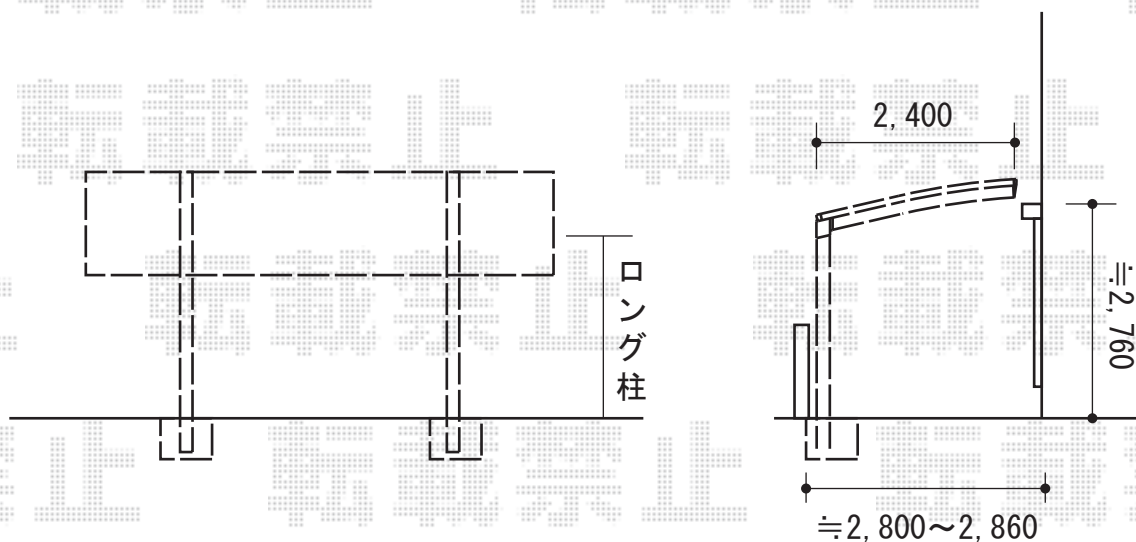

カーポート 施工概略図

トステム テールポートシグマIII 積雪～20cm対応
 幅= 2,400mm
 奥行= 5,686mm
 色： シャイングレー
 屋根材： ガリレポリカ（クリアマット・すりガラス調）
 柱仕様： ロング柱23仕様（有効高 約2,300mm）

2014-11-251365

担当者

伊野