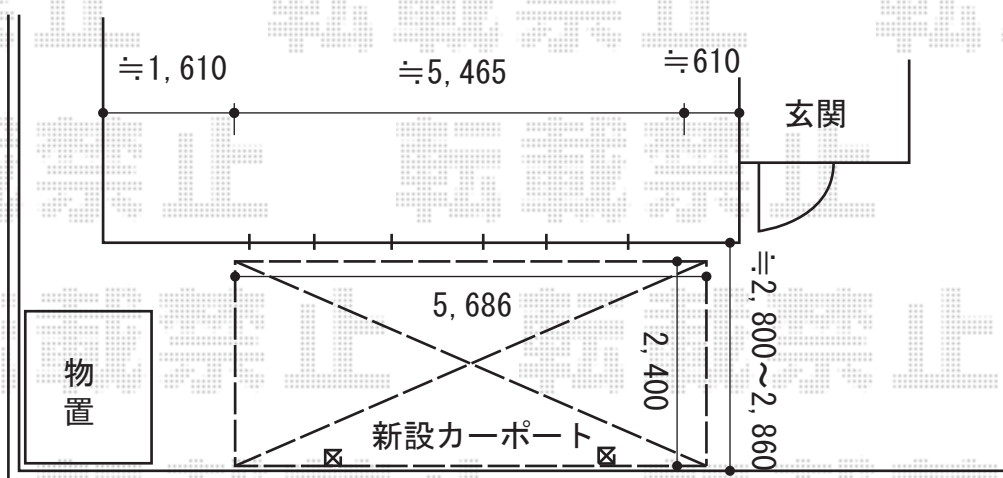

カーポート 施工概略図

トステム テールポートシグマIII 積雪～20cm対応
 幅= 2,400mm
 奥行= 5,686mm
 色： シャイングレー
 屋根材： ガリレポリカ（クリアマット・すりガラス調）
 柱仕様： ロング柱23仕様（有効高 約2,300mm）

2014-11-251365

担当者

伊野