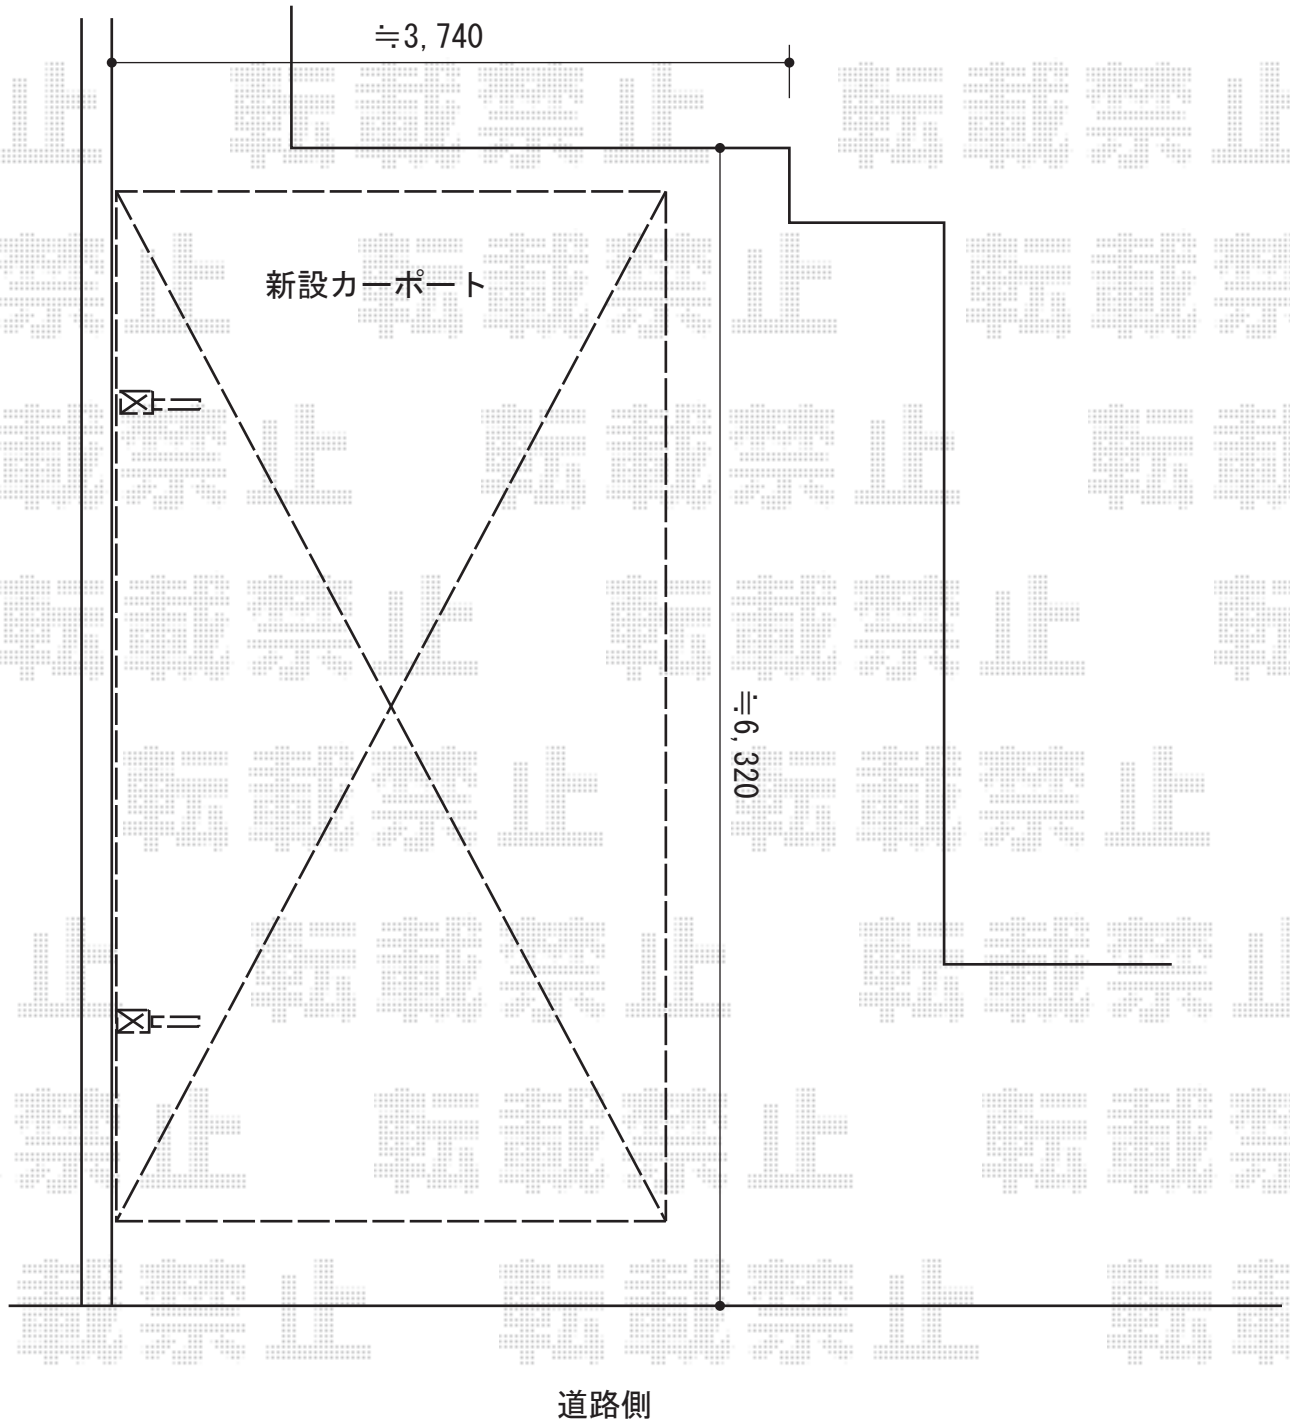

# カーポート 施工概略図

トステム カーブポートシグマIII 積雪~20cm対応  
幅= 3,000mm  
奥行= 5,686mm  
色 : シャイングレー  
屋根材 : ガリレポリカ (クリアマット・すりガラス調)  
柱仕様 : ロング柱23仕様 (有効高 約2,300mm)

トステム 収納式物干し 標準タイプ2本入×1  
色 : シャイングレー

2014-11-251499

担当者

邑智