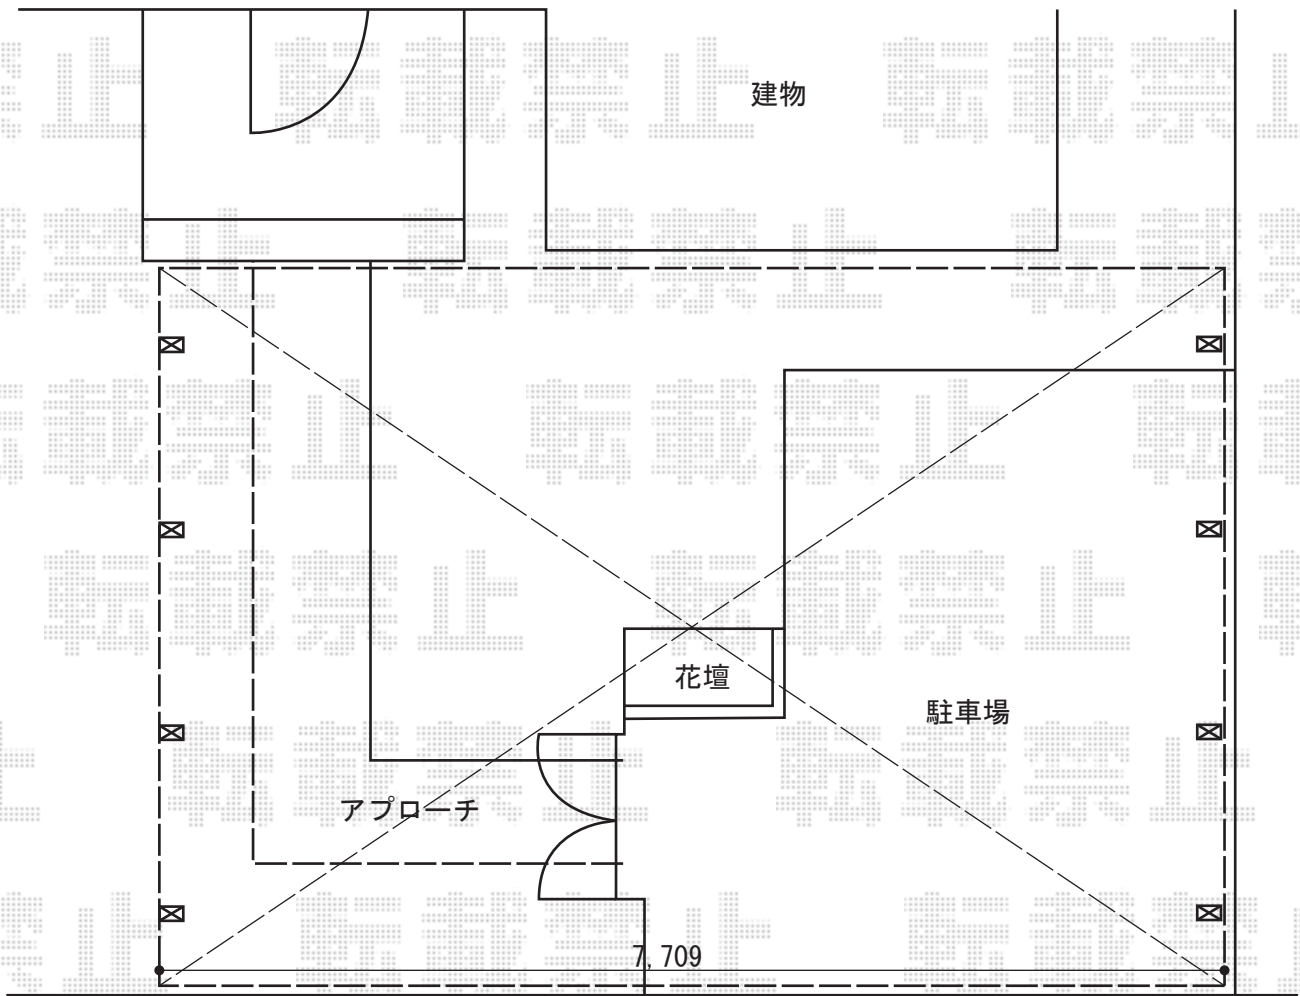

カーポート工事 施工概略図

TOEX ソルディーポート 3台用 3000 積雪~100cm対応
幅=7,709mm
奥行=5,009mm
色：ナチュラルシルバー
屋根材：ポリカーボネート（クリアブルー）
柱仕様：ロング柱25仕様（有効高 約2,500mm）

2014-11-251526

担当者

小林