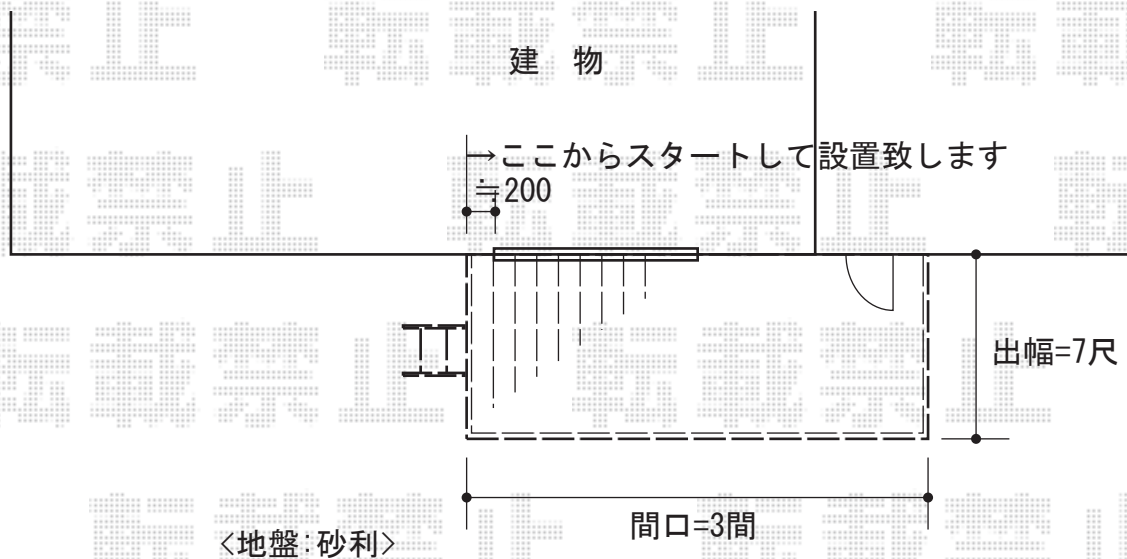

ウッドデッキ 施工概略図

YKK AP リウッドデッキ 200

間口= 3.0間 (5,451mm)

出幅= 7尺 (2,120mm)

色： ホワイトブラウン

床板： 縦貼り

幕板： 標準幕板

束柱： Sタイプ(550mm) (色： プラチナステン)

YKK AP リウッドデッキ 200 リウッドステップ5型 Sタイプ (2段)

色： ホワイトブラウン

数量： 1セット

2014-11-251551

担当者

栢田