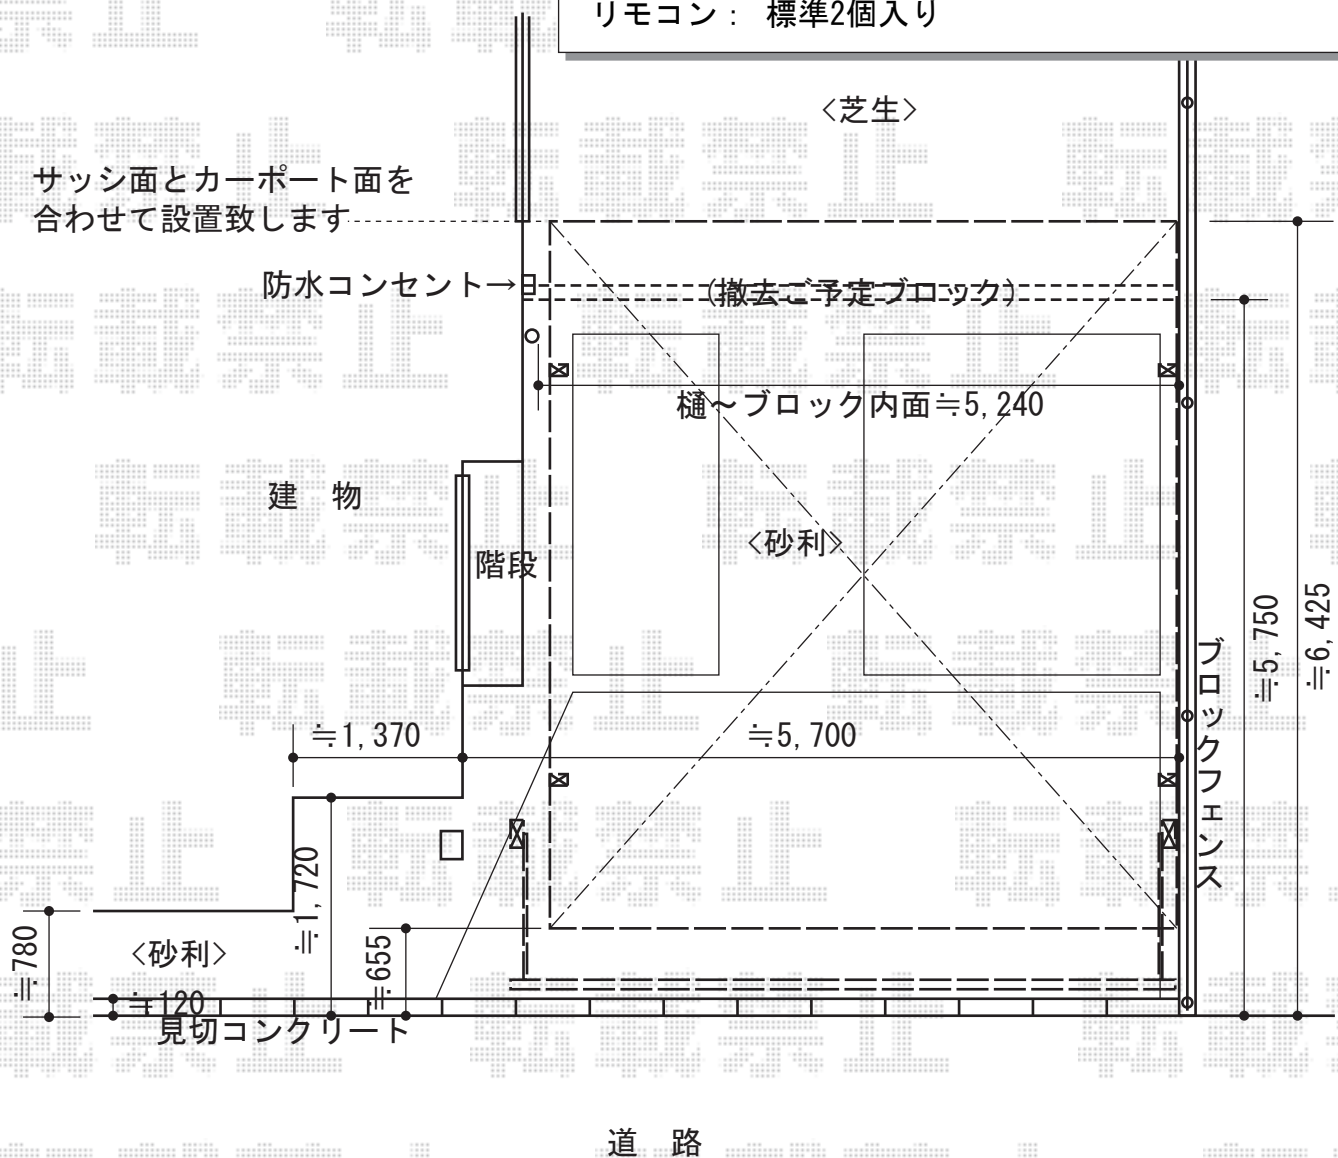

カーポート/カーゲート 施工概略図

トステム カーブポートシグマIII ワイド 積雪~20cm対応
 幅= 5,140mm
 奥行= 5,686mm
 色: ブラック
 屋根材: ガリレポリカ (クリアマット・すりガラス調)
 柱仕様: ロング柱23仕様 (有効高 約2,300mm)

TOEX ワイドオーバードアS2型 電動式
 本体 (W×H) = (5,350mm × 1,200mm)
 色: ブラック
 柱仕様: ハイルフ柱仕様 (有効通過高2,150mm)
 駆動: 1モーター外観左側駆動/AC100V結線用柱仕様
 リモコン: 標準2個入り