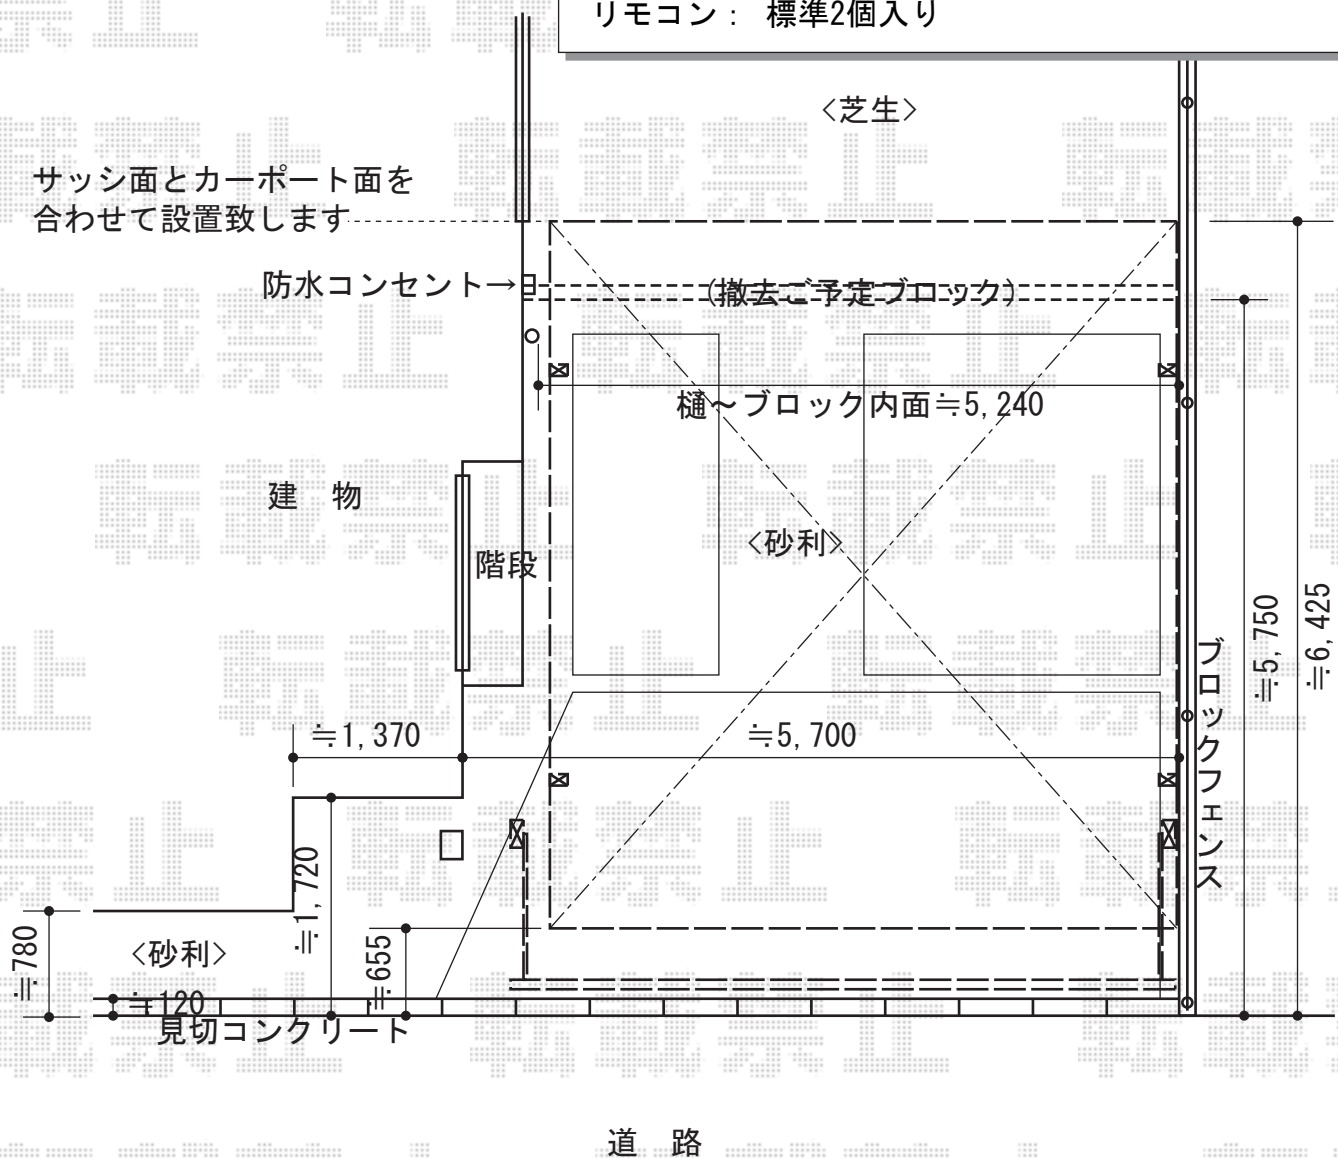

カーポート/カーゲート 施工概略図

トステム カーブポートシグマIII ワイド 積雪~20cm対応
 幅= 5,140mm
 奥行= 5,686mm
 色: ブラック
 屋根材: ガリレポリカ (クリアマット・すりガラス調)
 柱仕様: ロング柱23仕様 (有効高 約2,300mm)

TOEX ワイドオーバードアS2型 電動式
 本体 (W×H) = (5,350mm × 1,200mm)
 色: ブラック
 柱仕様: ハイルーフ柱仕様 (有効通過高2,150mm)
 駆動: 1モーター外観左側駆動/AC100V結線用柱仕様
 リモコン: 標準2個入り