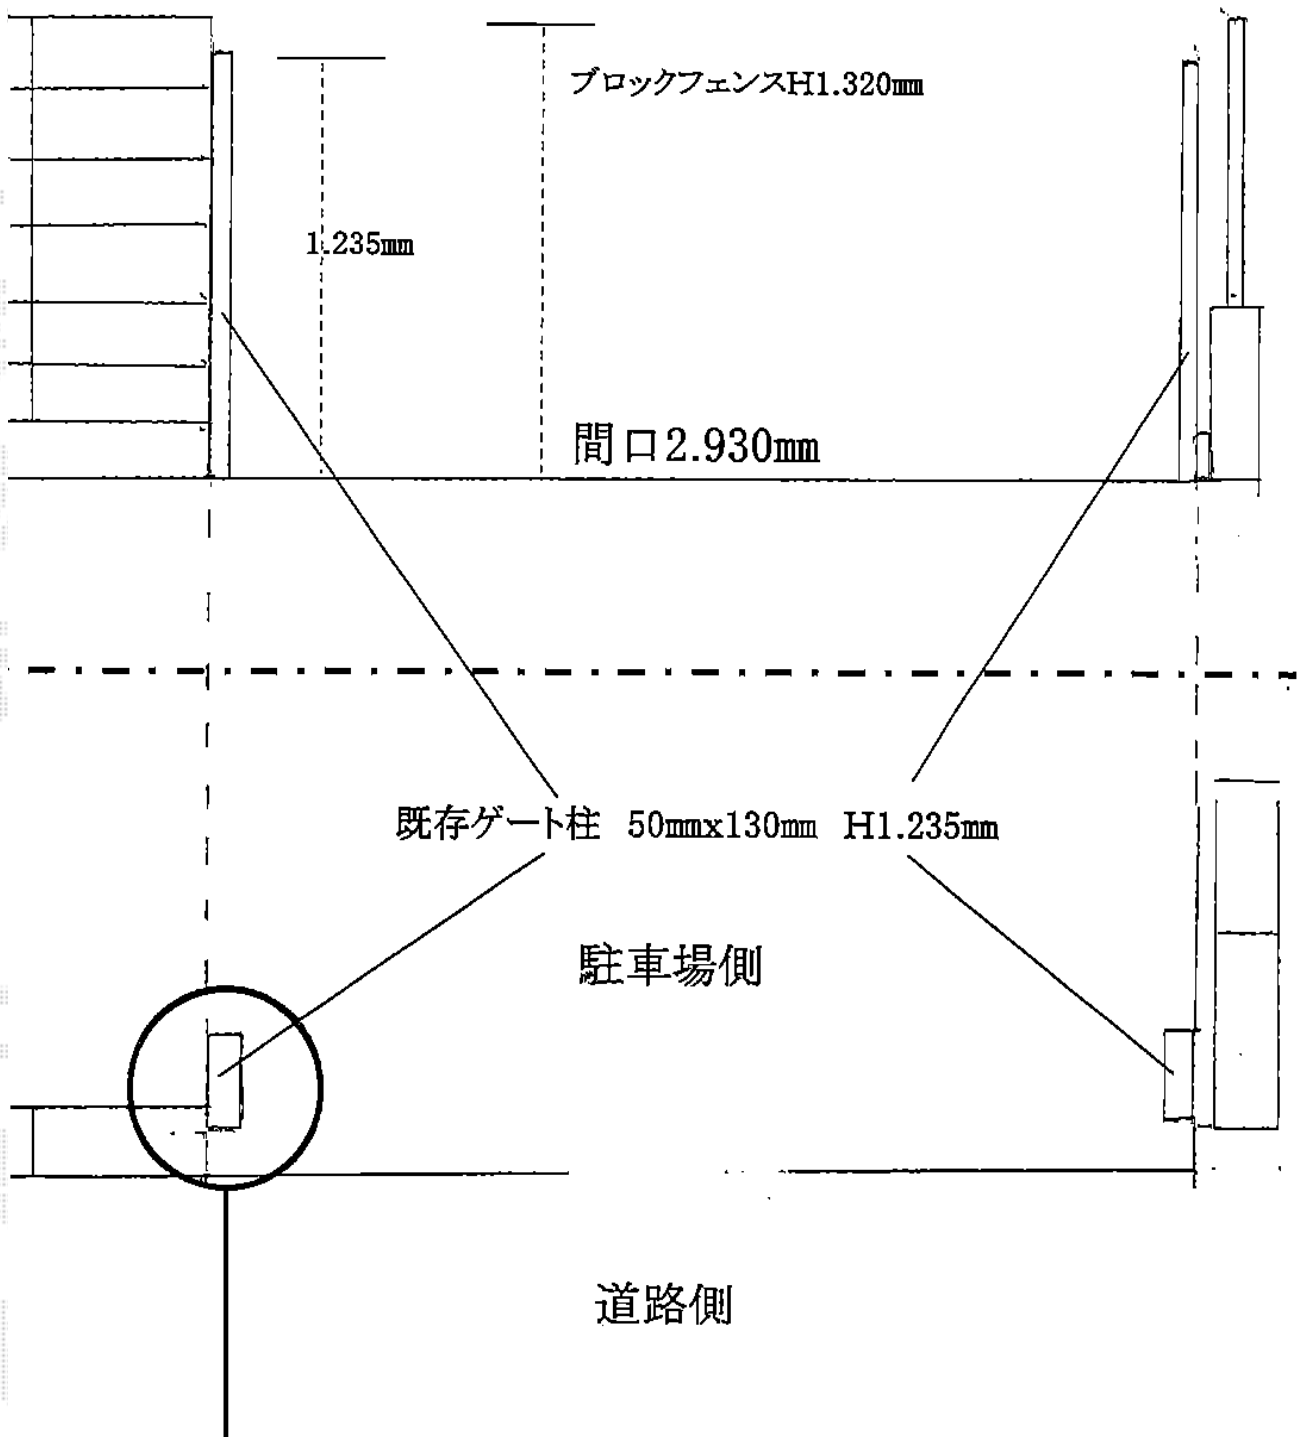

カーゲート 施工概略図

YKK AP レイオス1型 ノンレール 片開き 30S  
開口幅= 2,907mm 全幅= 3,007mm たたみ幅= 447mm  
高さ= 1,150mm 色: ブラウン  
キャスター数: 2箇所 落棒数: 2本

新規伸縮ゲートは外観左側を吊元にする。

新規柱は両方とも $\approx$ 30程あけてモルタル流し固定致します。

2014-11-251623

担当者

伊野