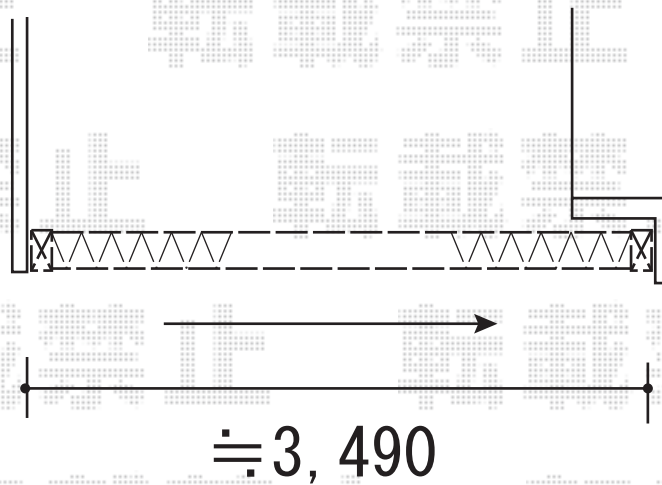

カーゲート工事 施工概略図

Value Select トリップゲート イノーバH ノンレール 片開き 37S
開口幅= 3,669mm
全幅= 3,749mm
たたみ幅= 558mm
高さ= 1,210mm
色：アーバングレー
キャスター数 3箇所
落棒数：3本

2014-11-251629

担当者

松本