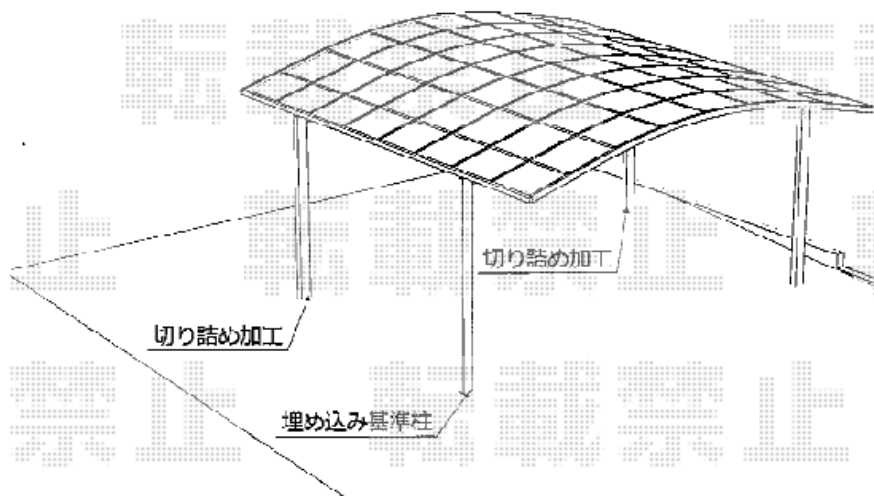

カーポート工事 施工概略図

YKK AP レイナツインポートグラン 積雪～20cm対応
 幅= 5,392mm
 奥行= 5,400mm
 色： プラチナステン
 屋根材： 熱線遮断ポリカーボネート(クリアマット)
 柱仕様： ハイルーフ柱仕様(有効高 約2,350mm)

YKK AP レイナツインポートグラン 屋根ふき材補強部品 2セット
 色： カームブラック

2014-11-251788	担当者	酒井
----------------	-----	----